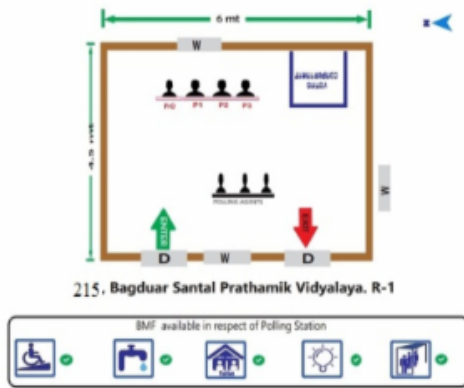

নির্বাচক নিবন্ধন আধিকারিকের স্বাক্ষর

Nazri Naksha

Google Map View

Polling Station Building Front View

Polling Station Front View

Cad View

Key MAP View

1 নাম : সরস্বতী কিস্কু স্বামীর নাম: মিলন মুর্মু বাড়ির নং : নং 166 বয়স : 25 লিঙ্গ : মহিলা	RBT2317667 ফটো উপলব্ধ	2 নাম : মল্লিকা গোস্বামী চক্রবর্তী স্বামীর নাম: সঞ্জয় চক্রবর্তী বাড়ির নং : নং 082 বয়স : 28 লিঙ্গ : মহিলা	RBT2319176 ফটো উপলব্ধ	3 নাম : চম্পা চড়ে পিতার নাম: সোম চড়ে বাড়ির নং : n0119 বয়স : 24 লিঙ্গ : মহিলা	RBT2206555 ফটো উপলব্ধ
4 নাম : সুকুমার বালো পিতার নাম: সুধন্যমোহন বালো বাড়ির নং : n0039 বয়স : 55 লিঙ্গ : পুরুষ	WB/06/035/393133 ফটো উপলব্ধ	5 নাম : অরুণ কান্তি বালো পিতার নাম: সুকুমার বালো বাড়ির নং : এন39 বয়স : 25 লিঙ্গ : পুরুষ	RBT1960640 ফটো উপলব্ধ	6 নাম : সবিতা বালো স্বামীর নাম: সুকুমার বালো বাড়ির নং : n0039 বয়স : 49 লিঙ্গ : মহিলা	RBT2132314 ফটো উপলব্ধ
7 নাম : ক্ষিতিশ বিশ্বাস পিতার নাম: টেন বিশ্বাস বাড়ির নং : n0013 বয়স : 63 লিঙ্গ : পুরুষ	RBT2129682 ফটো উপলব্ধ	8 নাম : দিপালী বিশ্বাস স্বামীর নাম: ক্ষিতিশচন্দ্র বিশ্বাস বাড়ির নং : n0013 বয়স : 55 লিঙ্গ : মহিলা	WB/06/035/393211 ফটো উপলব্ধ	9 নাম : বাদলচন্দ্র বিশ্বাস পিতার নাম: গোসাইদাস বিশ্বাস বাড়ির নং : n0061 বয়স : 53 লিঙ্গ : পুরুষ	LPZ1737261 ফটো উপলব্ধ
10 নাম : জ্যোৎস্না বিশ্বাস স্বামীর নাম: বিনয় চন্দ্র বিশ্বাস বাড়ির নং : n0061 বয়স : 41 লিঙ্গ : মহিলা	RBT1266964 ফটো উপলব্ধ	11 নাম : নিতাই চন্দ্র বিশ্বাস পিতার নাম: ক্ষেত্রমোহন বিশ্বাস বাড়ির নং : n0062 বয়স : 51 লিঙ্গ : পুরুষ	LPZ1737428 ফটো উপলব্ধ	12 নাম : প্রভা বিশ্বাস স্বামীর নাম: পঙ্কজ বিশ্বাস বাড়ির নং : n0263 বয়স : 34 লিঙ্গ : মহিলা	RBT1266030 ফটো উপলব্ধ
13 নাম : দীপক বিশ্বাস পিতার নাম: নিতাই চন্দ্র বিশ্বাস বাড়ির নং : এন0062 বয়স : 25 লিঙ্গ : পুরুষ	RBT1961275 ফটো উপলব্ধ	14 নাম : হরিপদ বিশ্বাস পিতার নাম: ক্ষিতীশ বিশ্বাস বাড়ির নং : n0013 বয়স : 31 লিঙ্গ : পুরুষ	RBT1386994 ফটো উপলব্ধ	15 নাম : বাবুল বিশ্বাস পিতার নাম: বাদল বিশ্বাস বাড়ির নং : 61 বয়স : 27 লিঙ্গ : পুরুষ	RBT1811314 ফটো উপলব্ধ
16 নাম : গীতা রানী বিশ্বাস স্বামীর নাম: নিতাইচন্দ্র বিশ্বাস বাড়ির নং : n0062 বয়স : 52 লিঙ্গ : মহিলা	LPZ1844026 ফটো উপলব্ধ	17 নাম : আনন্দ মন্ডল পিতার নাম: গনেশ মন্ডল বাড়ির নং : n0030 বয়স : 43 লিঙ্গ : পুরুষ	LPZ1703164 ফটো উপলব্ধ	18 নাম : বার্ণারানী মণ্ডল স্বামীর নাম: সুরেশ মণ্ডল বাড়ির নং : n0003 বয়স : 55 লিঙ্গ : মহিলা	RBT2128726 ফটো উপলব্ধ
19 নাম : সোহাগী আমিন মন্ডল স্বামীর নাম: বিশ্বজীৎ মন্ডল বাড়ির নং : নং0655 বয়স : 23 লিঙ্গ : মহিলা	RBT2383974 ফটো উপলব্ধ	20 নাম : বিশাখারানী মণ্ডল স্বামীর নাম: গনেশ মণ্ডল বাড়ির নং : n0030 বয়স : 71 লিঙ্গ : মহিলা	RBT2280824 ফটো উপলব্ধ	21 নাম : অঞ্জনা হাঁসদা স্বামীর নাম: আব্রাহাম হেমব্রম বাড়ির নং : 00 বয়স : 36 লিঙ্গ : মহিলা	RBT1266998 ফটো উপলব্ধ
22 নাম : বিশ্বজীৎ মন্ডল পিতার নাম: নিখিল মন্ডল বাড়ির নং : n0034 বয়স : 28 লিঙ্গ : পুরুষ	RBT1734516 ফটো উপলব্ধ	23 নাম : আরতীরানী মণ্ডল স্বামীর নাম: নারায়ন মণ্ডল বাড়ির নং : n0001 বয়স : 69 লিঙ্গ : মহিলা	WB/06/035/393220 ফটো উপলব্ধ	24 নাম : গোপাল চন্দ্র মন্ডল পিতার নাম: সুনীল মন্ডল বাড়ির নং : n0033 বয়স : 36 লিঙ্গ : পুরুষ	RBT0938209 ফটো উপলব্ধ
25 নাম : সুরঞ্জীত মন্ডল পিতার নাম: সুরেশ মন্ডল বাড়ির নং : n0003 বয়স : 33 লিঙ্গ : পুরুষ	RBT1267004 ফটো উপলব্ধ	26 নাম : শংকর মণ্ডল পিতার নাম: গঙ্গাধর মণ্ডল বাড়ির নং : n0033 বয়স : 55 লিঙ্গ : পুরুষ	WB/06/035/393848 ফটো উপলব্ধ	27 নাম : অরুণা মন্ডল স্বামীর নাম: শংকর মন্ডল বাড়ির নং : n0033 বয়স : 46 লিঙ্গ : মহিলা	LPZ1703073 ফটো উপলব্ধ
28 নাম : সেবাদাসী মণ্ডল স্বামীর নাম: সুনীল মণ্ডল বাড়ির নং : n0033 বয়স : 63 লিঙ্গ : মহিলা	WB/06/035/393430 ফটো উপলব্ধ	29 নাম : মাধব মন্ডল পিতার নাম: অমর মন্ডল বাড়ির নং : n0005 বয়স : 40 লিঙ্গ : পুরুষ	LPZ2796431 ফটো উপলব্ধ	30 নাম : জ্যোৎস্নারানী মণ্ডল স্বামীর নাম: অমর মণ্ডল বাড়ির নং : n0005 বয়স : 63 লিঙ্গ : মহিলা	WB/06/035/393786 ফটো উপলব্ধ