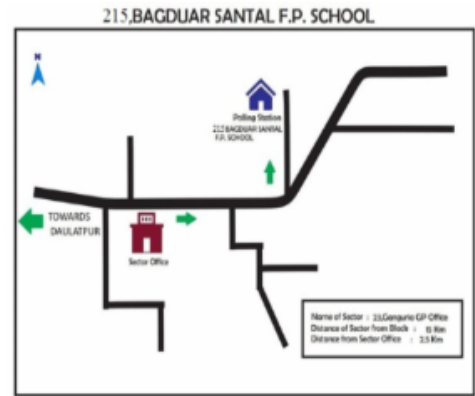

Key MAP View