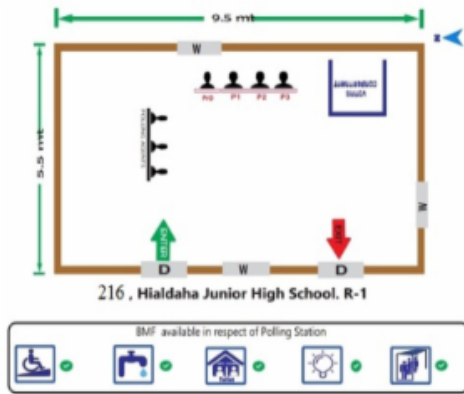

## নির্বাচক তালিকা 2026 S25 পশ্চিমবঙ্গ

বিধানসভা নির্বাচনক্ষেত্রের নং, নাম ও সংরক্ষণের স্থিতি : 42 - হরিরামপুর (সাধারণ)		অংশ নং : 224			
বিধানসভা নির্বাচনক্ষেত্রটি যে লোকসভা নির্বাচনক্ষেত্রের / ক্ষেত্রসমূহের অন্তর্ভুক্ত তার নং, নাম ও সংরক্ষণ স্থিতি : 6 - বালুরঘাট (সাধারণ)					
1. সংশোধনের পূর্ণ বিবরণ					
সংশোধনের বৎসর :	2026	নির্বাচক তালিকার পরিচিতি :			
ভিত্তি তারিখ :	01-01-2026	বিশেষ নিবিড় সংশোধনী ২০২৬-এর চূড়ান্ত ভোটার তালিকা			
সংশোধনের প্রকৃতি :	বিশেষ নিবিড় সংশোধনী 2026				
প্রকাশনার তারিখ :	28-02-2026				
2. অংশ ও নির্বাচনী এলাকার পূর্ণ বিবরণ :					
অংশের ভাগ নং ও নাম :					
1-রাখালপুকুর					
2-হিয়ালদহ					
	প্রধান শহর/গ্রাম	: বাগদুয়ার			
	ওয়ার্ড	:			
	থানা	: বংশীহারী			
	গ্রাম পঞ্চায়েত	: গাদুরিয়া			
	ব্লক	: বংশীহারী			
	মহকুমা	: গঙ্গারামপুর			
	জেলা	: দক্ষিণ দিনাজপুর			
	পিন	: 733125			
3. ভোট গ্রহন কেন্দ্রের পূর্ণ বিবরণ :					
ভোট গ্রহন কেন্দ্রের নং, নাম :	ভোট গ্রহন কেন্দ্রের শ্রেণী :		গ্রামীণ		
224 - হিয়ালদহ জুনিয়র হাইস্কুল	এই অংশে সহায়ক ভোটগ্রহন কেন্দ্রের সংখ্যা		0		
ভোট গ্রহন কেন্দ্রের ঠিকানা :	:				
হিয়ালদহ জুনিয়র হাইস্কুল, - কক্ষ নং- ১, হিয়ালদহ					
4. নির্বাচকের সংখ্যা :					
প্রথম ক্রমিক নং	শেষ ক্রমিক নং	মোট সংখ্যা			
		পুরুষ	মহিলা	তৃতীয় লিঙ্গ	মোট
1	824	425	391	0	816

নির্বাচক নিবন্ধন আধিকারিকের স্বাক্ষর

Nazri Naksha

Google Map View

Polling Station Building Front View

Polling Station Front View

Cad View

Key MAP View

বিধানসভা নির্বাচনক্ষেত্রের নং, নাম : 42-হরিরামপুর  
ভাগ নং, নাম : 1-রাখালপুর