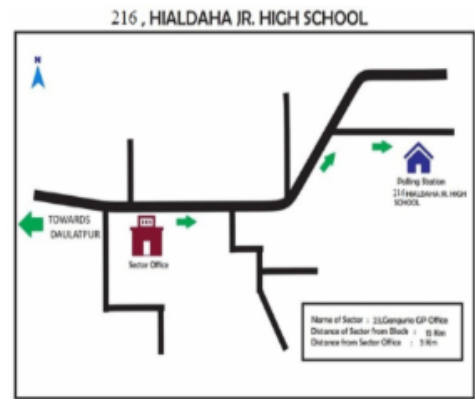

## নির্বাচক তালিকা 2026 S25 পশ্চিমবঙ্গ

বিধানসভা নির্বাচনক্ষেত্রের নং, নাম ও সংরক্ষণের স্থিতি : 42 - হরিরামপুর (সাধারণ)		অংশ নং : 224			
বিধানসভা নির্বাচনক্ষেত্রটি যে লোকসভা নির্বাচনক্ষেত্রের / ক্ষেত্রসমূহের অন্তর্ভুক্ত তার নং, নাম ও সংরক্ষণ স্থিতি : 6 - বালুরঘাট (সাধারণ)					
1. সংশোধনের পূর্ণ বিবরণ					
সংশোধনের বৎসর :	2026	নির্বাচক তালিকার পরিচিতি :			
ভিত্তি তারিখ :	01-01-2026	বিশেষ নিবিড় সংশোধনী ২০২৬-এর চূড়ান্ত ভোটার তালিকা			
সংশোধনের প্রকৃতি :	বিশেষ নিবিড় সংশোধনী 2026				
প্রকাশনার তারিখ :	28-02-2026				
2. অংশ ও নির্বাচনী এলাকার পূর্ণ বিবরণ :					
অংশের ভাগ নং ও নাম :					
1-রাখালপুকুর					
2-হিয়ালদহ					
	প্রধান শহর/গ্রাম	: বাগদুয়ার			
	ওয়ার্ড	:			
	থানা	: বংশীহারী			
	গ্রাম পঞ্চায়েত	: গাদুরিয়া			
	ব্লক	: বংশীহারী			
	মহকুমা	: গঙ্গারামপুর			
	জেলা	: দক্ষিণ দিনাজপুর			
	পিন	: 733125			
3. ভোট গ্রহন কেন্দ্রের পূর্ণ বিবরণ :					
ভোট গ্রহন কেন্দ্রের নং, নাম :	ভোট গ্রহন কেন্দ্রের শ্রেণী :		গ্রামীণ		
224 - হিয়ালদহ জুনিয়র হাইস্কুল	এই অংশে সহায়ক ভোটগ্রহন কেন্দ্রের সংখ্যা		0		
ভোট গ্রহন কেন্দ্রের ঠিকানা :	:				
হিয়ালদহ জুনিয়র হাইস্কুল, - কক্ষ নং- ১, হিয়ালদহ					
4. নির্বাচকের সংখ্যা :					
প্রথম ক্রমিক নং	শেষ ক্রমিক নং	মোট সংখ্যা			
		পুরুষ	মহিলা	তৃতীয় লিঙ্গ	মোট
1	824	425	391	0	816

নির্বাচক নিবন্ধন আধিকারিকের স্বাক্ষর

Nazri Naksha

Google Map View

Polling Station Building Front View

Polling Station Front View

Cad View

Key MAP View

বিধানসভা নির্বাচনক্ষেত্রের নং, নাম : 42-হরিরামপুর  
ভাগ নং, নাম : 1-রাখালপুর