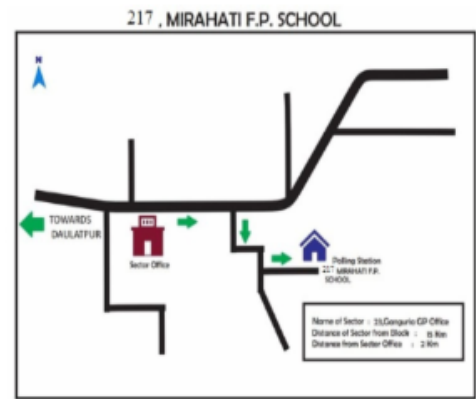

নির্বাচক নিবন্ধন আধিকারিকের স্বাক্ষর

Nazri Naksha

Google Map View

Polling Station Building Front View

Polling Station Front View

Cad View

Key MAP View

বিধানসভা নির্বাচনকেন্দ্রের নং, নাম : 42-হরিরামপুর
ভাগ নং, নাম : 1-মীরাহাটি