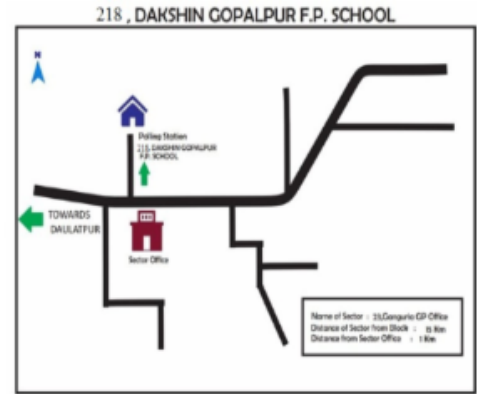

Key MAP View