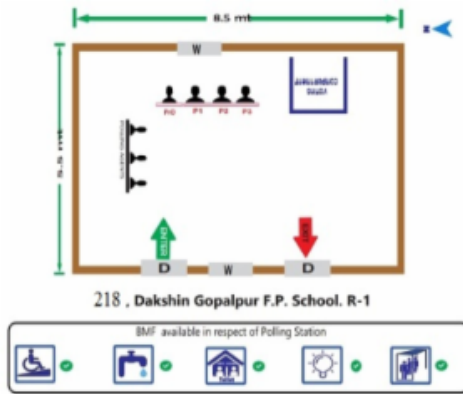

নির্বাচক নিবন্ধন আধিকারিকের স্বাক্ষর

Nazri Naksha

Google Map View

Polling Station Building Front View

Polling Station Front View

Cad View

Key MAP View

1 নাম : নির্মালা হাঁসদা পিতার নাম: জুনিশ হাঁসদা বাড়ির নং : নং 0000 বয়স : 23 লিঙ্গ : মহিলা	RBT2324697 ফটো উপলব্ধ	2 নাম : জুনেশ হাঁসদা পিতার নাম: দাসু হাঁসদা বাড়ির নং : এন0195 বয়স : 56 লিঙ্গ : পুরুষ	KNZ2465110 ফটো উপলব্ধ	3 নাম : নন্দিতা অধিকারী রায় স্বামীর নাম: বাচ্চু রায় বাড়ির নং : n0017 বয়স : 50 লিঙ্গ : মহিলা	LPZ2579704 ফটো উপলব্ধ
4 নাম : বিজন উপাধ্যায় পিতার নাম: বিলাল উপাধ্যায় বাড়ির নং : নং 0000 বয়স : 47 লিঙ্গ : পুরুষ	RBT2346237 ফটো উপলব্ধ	5 নাম : অষ্ট কর্মকার মায়ের নাম: ভারতী কর্মকার বাড়ির নং : n0129 বয়স : 24 লিঙ্গ : পুরুষ	RBT2209104 ফটো উপলব্ধ	6 নাম : ভারতী কর্মকার স্বামীর নাম: মঙ্গল কর্মকার বাড়ির নং : n0129 বয়স : 44 লিঙ্গ : মহিলা	RBT1068451 ফটো উপলব্ধ
7 নাম : চেনা কিস্কু পিতার নাম: কারান কিস্কু বাড়ির নং : n0211 বয়স : 63 লিঙ্গ : পুরুষ	WB/06/035/387587 ফটো উপলব্ধ	8 নাম : মনু কিস্কু পিতার নাম: চেনা কিস্কু বাড়ির নং : n0213 বয়স : 48 লিঙ্গ : পুরুষ	LPZ1702802 ফটো উপলব্ধ	9 নাম : লিপিকা রায় পিতার নাম: সুপেন চন্দ্র রায় বাড়ির নং : নং000 বয়স : 28 লিঙ্গ : মহিলা	RDT1744192 ফটো উপলব্ধ
10 নাম : সীলা কিস্কু পিতার নাম: মনু কিস্কু বাড়ির নং : নং000 বয়স : 23 লিঙ্গ : মহিলা	RBT2496842 ফটো উপলব্ধ	11 নাম : রবিলাল কিস্কু পিতার নাম: গেমেস কিস্কু বাড়ির নং : n0047 বয়স : 24 লিঙ্গ : পুরুষ	RBT2208841 ফটো উপলব্ধ	12 নাম : সাবিনা কিস্কু স্বামীর নাম: জুনার্শ হেমরম বাড়ির নং : n0173 বয়স : 37 লিঙ্গ : মহিলা	RBT0879973 ফটো উপলব্ধ
13 নাম : শ্যামল কিস্কু পিতার নাম: রামকু কিস্কু বাড়ির নং : n0037 বয়স : 37 লিঙ্গ : পুরুষ	LPZ2795995 ফটো উপলব্ধ	14 নাম : হোপনা কিস্কু পিতার নাম: জেঠা কিস্কু বাড়ির নং : n0092 বয়স : 66 লিঙ্গ : পুরুষ	WB/06/035/387681 ফটো উপলব্ধ	15 নাম : সনতী সরেন স্বামীর নাম: বলিরাম কিস্কু বাড়ির নং : n0092 বয়স : 33 লিঙ্গ : মহিলা	RBT1507078 ফটো উপলব্ধ
16 নাম : চনকু সরেন পিতার নাম: বাইদা সরেন বাড়ির নং : n0051 বয়স : 50 লিঙ্গ : পুরুষ	WB/06/035/387868 ফটো উপলব্ধ	17 নাম : নিরলা হাসদা স্বামীর নাম: চনকু সরেন বাড়ির নং : n0051 বয়স : 44 লিঙ্গ : মহিলা	LPZ1843606 ফটো উপলব্ধ	18 নাম : সাকিলা কিস্কু পিতার নাম: টুইলা কিস্কু বাড়ির নং : n0034 বয়স : 56 লিঙ্গ : পুরুষ	WB/06/035/387718 ফটো উপলব্ধ
19 নাম : রামকু কিস্কু পিতার নাম: জেঠা কিস্কু বাড়ির নং : n0037 বয়স : 68 লিঙ্গ : পুরুষ	RBT2124816 ফটো উপলব্ধ	20 নাম : সুরুজমনী মুরম স্বামীর নাম: হোপনা কিস্কু বাড়ির নং : n0092 বয়স : 61 লিঙ্গ : মহিলা	WB/06/035/387346 ফটো উপলব্ধ	21 নাম : বলিরাম কিস্কু পিতার নাম: হোপনা কিস্কু বাড়ির নং : 92 বয়স : 39 লিঙ্গ : পুরুষ	LPZ2404119 ফটো উপলব্ধ
22 নাম : গ্যামেশ কিস্কু পিতার নাম: কিস্কু কিস্কু বাড়ির নং : n0047 বয়স : 44 লিঙ্গ : পুরুষ	LPZ2404622 ফটো উপলব্ধ	23 নাম : শ্যামলাল কিস্কু পিতার নাম: হোপনা কিস্কু বাড়ির নং : n0092 বয়স : 35 লিঙ্গ : পুরুষ	RBT1068238 ফটো উপলব্ধ	24 নাম : পার্থ সরেন পিতার নাম: চনকু সরেন বাড়ির নং : নং 0000 বয়স : 23 লিঙ্গ : পুরুষ	RBT2325116 ফটো উপলব্ধ
25 নাম : শিউলি কিস্কু পিতার নাম: রামকু কিস্কু বাড়ির নং : দক্ষিণ গোপালপুর বয়স : 21 লিঙ্গ : মহিলা	RBT2480069 ফটো উপলব্ধ	26 নাম : লালজি কিস্কু পিতার নাম: ছোটকা কিস্কু বাড়ির নং : নং 0062 বয়স : 40 লিঙ্গ : পুরুষ	ANX0037747 ফটো উপলব্ধ	27 নাম : মাইনো কিস্কু স্বামীর নাম: নিমু হাসদা বাড়ির নং : n0051 বয়স : 51 লিঙ্গ : মহিলা	RBT1595321 ফটো উপলব্ধ
28 নাম : মীনা সরেন স্বামীর নাম: সাকিলা কিস্কু বাড়ির নং : n0034 বয়স : 51 লিঙ্গ : মহিলা	RBT1507060 ফটো উপলব্ধ	29 নাম : হুপনী হাঁসদা স্বামীর নাম: গেমেশ কিস্কু বাড়ির নং : n0047 বয়স : 35 লিঙ্গ : মহিলা	RBT1068444 ফটো উপলব্ধ	30 নাম : পাউলিনা কিস্কু স্বামীর নাম: ভগন মুর্মু বাড়ির নং : n0130 বয়স : 58 লিঙ্গ : মহিলা	RBT1172766 ফটো উপলব্ধ