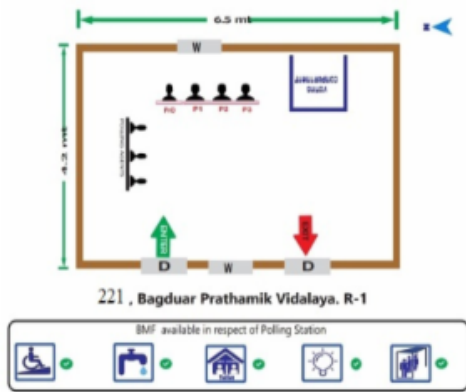

নির্বাচক নিবন্ধন আধিকারিকের স্বাক্ষর

Nazri Naksha

Google Map View

Polling Station Building Front View

Polling Station Front View

Cad View

Key MAP View

1 নাম : মারিয়াম খাতুন পিতার নাম : সাকুর সেখ বাড়ির নং : n0123 বয়স : 32 লিঙ্গ : মহিলা	RBT2385912 ফটো উপলব্ধ	2 নাম : জাকিরা বিবি স্বামীর নাম : রাজেশ সেখ বাড়ির নং : n0143 বয়স : 28 লিঙ্গ : মহিলা	RBT2212199 ফটো উপলব্ধ	3 নাম : সারজিনা খাতুন স্বামীর নাম : সইদুল্লাহ সেখ বাড়ির নং : nং0128 বয়স : 22 লিঙ্গ : মহিলা	RBT2388320 ফটো উপলব্ধ
4 নাম : মমেজা খাতুন বিবি স্বামীর নাম : ওমর সেখ বাড়ির নং : n0152 বয়স : 38 লিঙ্গ : মহিলা	RBT1390756 ফটো উপলব্ধ	5 নাম : আনবার সেখ পিতার নাম : সাকুর সেখ বাড়ির নং : n0008 বয়স : 37 লিঙ্গ : পুরুষ	RBT1069780 ফটো উপলব্ধ	6 নাম : আলাম বিবি স্বামীর নাম : লোকমান সেখ বাড়ির নং : n0010 বয়স : 56 লিঙ্গ : মহিলা	WB/06/035/396088 ফটো উপলব্ধ
7 নাম : নাজমিরা বিবি স্বামীর নাম : সাতার সেখ বাড়ির নং : n0167 বয়স : 50 লিঙ্গ : মহিলা	LPZ2407492 ফটো উপলব্ধ	8 নাম : জমিলা বিবি স্বামীর নাম : বেলাল সেখ বাড়ির নং : n0108 বয়স : 53 লিঙ্গ : মহিলা	WB/06/035/396521 ফটো উপলব্ধ	9 নাম : ফেনসি খাতুন বিবি স্বামীর নাম : মকদুল সেখ বাড়ির নং : n0313 বয়স : 30 লিঙ্গ : মহিলা	RBT1508621 ফটো উপলব্ধ
10 নাম : আগরিন বিবি স্বামীর নাম : আয়েত সেখ বাড়ির নং : n0000 বয়স : 53 লিঙ্গ : মহিলা	RBT2190551 ফটো উপলব্ধ	11 নাম : অহেত সেখ পিতার নাম : চাইত সেখ বাড়ির নং : n0207 বয়স : 31 লিঙ্গ : পুরুষ	RBT1390566 ফটো উপলব্ধ	12 নাম : বিভাষ সরকার পিতার নাম : মঙ্গল সরকার বাড়ির নং : বাগদুয়ার বয়স : 22 লিঙ্গ : পুরুষ	RBT2411858 ফটো উপলব্ধ
13 নাম : এম ডি আরিফ হোসেন পিতার নাম : এম্রাফিল সেখ বাড়ির নং : নং 0097 বয়স : 26 লিঙ্গ : পুরুষ	RBT2443380 ফটো উপলব্ধ	14 নাম : ইমাম শেখ পিতার নাম : ফারুক বাড়ির নং : n0047 বয়স : 40 লিঙ্গ : পুরুষ	LPZ2580371 ফটো উপলব্ধ	15 নাম : গাজু সেখ পিতার নাম : লাল মাহমুদ বাড়ির নং : n0125 বয়স : 28 লিঙ্গ : পুরুষ	RBT1737022 ফটো উপলব্ধ
16 নাম : রাহিলা বিবি স্বামীর নাম : মহাম্মদ সেখ বাড়ির নং : n0083 বয়স : 51 লিঙ্গ : মহিলা	WB/06/035/396593 ফটো উপলব্ধ	17 নাম : রাজিনা খাতুন(বিবি) স্বামীর নাম : অহেত সেখ বাড়ির নং : n0207 বয়স : 30 লিঙ্গ : মহিলা	RBT1596246 ফটো উপলব্ধ	18 নাম : নাজমুল সেখ পিতার নাম : আকিল সেখ বাড়ির নং : n0156 বয়স : 25 লিঙ্গ : পুরুষ	RBT2211928 ফটো উপলব্ধ
19 নাম : জাসু বিবি স্বামীর নাম : ফজলুদ্দিন সেখ বাড়ির নং : n0158 বয়স : 35 লিঙ্গ : মহিলা	RBT1069897 ফটো উপলব্ধ	20 নাম : মেহেরবান আলী পিতার নাম : আব্রাহাম আলী বাড়ির নং : n0090 বয়স : 50 লিঙ্গ : পুরুষ	WB/06/035/396234 ফটো উপলব্ধ	21 নাম : লাল মহাম্মদ সেখ পিতার নাম : ইমানী সেখ বাড়ির নং : n0125 বয়স : 55 লিঙ্গ : পুরুষ	WB/06/035/396443 ফটো উপলব্ধ
22 নাম : জাহাঙ্গীর সেখ পিতার নাম : লোকমান সেখ বাড়ির নং : n0040 বয়স : 37 লিঙ্গ : পুরুষ	RBT1596121 ফটো উপলব্ধ	23 নাম : তাজমিরা খাতুন(বিবি) স্বামীর নাম : আনবার সেখ বাড়ির নং : n0008 বয়স : 30 লিঙ্গ : মহিলা	RBT1508613 ফটো উপলব্ধ	24 নাম : অফেলা বিবি স্বামীর নাম : সাইফুদ্দিন সেখ বাড়ির নং : n0009 বয়স : 66 লিঙ্গ : মহিলা	WB/06/035/396495 ফটো উপলব্ধ
25 নাম : হাওয়ান বিবি স্বামীর নাম : এম্রাফিল সেখ বাড়ির নং : n0089 বয়স : 56 লিঙ্গ : মহিলা	LPZ2407245 ফটো উপলব্ধ	26 নাম : জাইতুন বিবি স্বামীর নাম : সাল্ল সেখ বাড়ির নং : n0000 বয়স : 81 লিঙ্গ : মহিলা	RBT2190387 ফটো উপলব্ধ	27 নাম : আকতার সেখ পিতার নাম : আলিমুদ্দিন সেখ বাড়ির নং : n0108 বয়স : 32 লিঙ্গ : পুরুষ	RBT1596089 ফটো উপলব্ধ
28 নাম : মমতা বিবি স্বামীর নাম : ফজল সেখ বাড়ির নং : n0134 বয়স : 55 লিঙ্গ : মহিলা	RBT2191278 ফটো উপলব্ধ	29 নাম : হাসমাত সেখ পিতার নাম : জামিলুদ্দিন সেখ বাড়ির নং : n0123 বয়স : 24 লিঙ্গ : পুরুষ	RBT2213304 ফটো উপলব্ধ	30 নাম : পুসিয়া বিবি স্বামীর নাম : সানু সেখ বাড়ির নং : n0000 বয়স : 61 লিঙ্গ : মহিলা	RBT2190395 ফটো উপলব্ধ