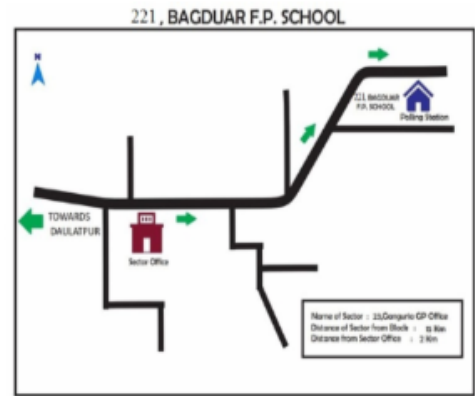

নির্বাচক নিবন্ধন আধিকারিকের স্বাক্ষর

Nazri Naksha

Google Map View

Polling Station Building Front View

Polling Station Front View

Cad View

Key MAP View

1 নাম : মারিয়াম খাতুন পিতার নাম : সাকুর সেখ বাড়ির নং : n0123 বয়স : 32 লিঙ্গ : মহিলা	RBT2385912 ফটো উপলব্ধ	2 নাম : জাকিরা বিবি স্বামীর নাম : রাজেশ সেখ বাড়ির নং : n0143 বয়স : 28 লিঙ্গ : মহিলা	RBT2212199 ফটো উপলব্ধ	3 নাম : সারজিনা খাতুন স্বামীর নাম : সইদুল্লাহ সেখ বাড়ির নং : nং0128 বয়স : 22 লিঙ্গ : মহিলা	RBT2388320 ফটো উপলব্ধ
4 নাম : মমেজা খাতুন বিবি স্বামীর নাম : ওমর সেখ বাড়ির নং : n0152 বয়স : 38 লিঙ্গ : মহিলা	RBT1390756 ফটো উপলব্ধ	5 নাম : আনবার সেখ পিতার নাম : সাকুর সেখ বাড়ির নং : n0008 বয়স : 37 লিঙ্গ : পুরুষ	RBT1069780 ফটো উপলব্ধ	6 নাম : আলাম বিবি স্বামীর নাম : লোকমান সেখ বাড়ির নং : n0010 বয়স : 56 লিঙ্গ : মহিলা	WB/06/035/396088 ফটো উপলব্ধ
7 নাম : নাজমিরা বিবি স্বামীর নাম : সাতার সেখ বাড়ির নং : n0167 বয়স : 50 লিঙ্গ : মহিলা	LPZ2407492 ফটো উপলব্ধ	8 নাম : জমিলা বিবি স্বামীর নাম : বেলাল সেখ বাড়ির নং : n0108 বয়স : 53 লিঙ্গ : মহিলা	WB/06/035/396521 ফটো উপলব্ধ	9 নাম : ফেনসি খাতুন বিবি স্বামীর নাম : মকদুল সেখ বাড়ির নং : n0313 বয়স : 30 লিঙ্গ : মহিলা	RBT1508621 ফটো উপলব্ধ
10 নাম : আগরিন বিবি স্বামীর নাম : আয়েত সেখ বাড়ির নং : n0000 বয়স : 53 লিঙ্গ : মহিলা	RBT2190551 ফটো উপলব্ধ	11 নাম : অহেত সেখ পিতার নাম : চাইত সেখ বাড়ির নং : n0207 বয়স : 31 লিঙ্গ : পুরুষ	RBT1390566 ফটো উপলব্ধ	12 নাম : বিভাষ সরকার পিতার নাম : মঙ্গল সরকার বাড়ির নং : বাগদুয়ার বয়স : 22 লিঙ্গ : পুরুষ	RBT2411858 ফটো উপলব্ধ
13 নাম : এম ডি আরিফ হোসেন পিতার নাম : এম্রাফিল সেখ বাড়ির নং : নং 0097 বয়স : 26 লিঙ্গ : পুরুষ	RBT2443380 ফটো উপলব্ধ	14 নাম : ইমাম শেখ পিতার নাম : ফারুক বাড়ির নং : n0047 বয়স : 40 লিঙ্গ : পুরুষ	LPZ2580371 ফটো উপলব্ধ	15 নাম : গাজু সেখ পিতার নাম : লাল মাহমুদ বাড়ির নং : n0125 বয়স : 28 লিঙ্গ : পুরুষ	RBT1737022 ফটো উপলব্ধ
16 নাম : রাহিলা বিবি স্বামীর নাম : মহাম্মদ সেখ বাড়ির নং : n0083 বয়স : 51 লিঙ্গ : মহিলা	WB/06/035/396593 ফটো উপলব্ধ	17 নাম : রাজিনা খাতুন(বিবি) স্বামীর নাম : অহেত সেখ বাড়ির নং : n0207 বয়স : 30 লিঙ্গ : মহিলা	RBT1596246 ফটো উপলব্ধ	18 নাম : নাজমুল সেখ পিতার নাম : আকিল সেখ বাড়ির নং : n0156 বয়স : 25 লিঙ্গ : পুরুষ	RBT2211928 ফটো উপলব্ধ
19 নাম : জাসু বিবি স্বামীর নাম : ফজলুদ্দিন সেখ বাড়ির নং : n0158 বয়স : 35 লিঙ্গ : মহিলা	RBT1069897 ফটো উপলব্ধ	20 নাম : মেহেরবান আলী পিতার নাম : আব্রাহাম আলী বাড়ির নং : n0090 বয়স : 50 লিঙ্গ : পুরুষ	WB/06/035/396234 ফটো উপলব্ধ	21 নাম : লাল মহাম্মদ সেখ পিতার নাম : ইমানী সেখ বাড়ির নং : n0125 বয়স : 55 লিঙ্গ : পুরুষ	WB/06/035/396443 ফটো উপলব্ধ
22 নাম : জাহাঙ্গীর সেখ পিতার নাম : লোকমান সেখ বাড়ির নং : n0040 বয়স : 37 লিঙ্গ : পুরুষ	RBT1596121 ফটো উপলব্ধ	23 নাম : তাজমিরা খাতুন(বিবি) স্বামীর নাম : আনবার সেখ বাড়ির নং : n0008 বয়স : 30 লিঙ্গ : মহিলা	RBT1508613 ফটো উপলব্ধ	24 নাম : অফেলা বিবি স্বামীর নাম : সাইফুদ্দিন সেখ বাড়ির নং : n0009 বয়স : 66 লিঙ্গ : মহিলা	WB/06/035/396495 ফটো উপলব্ধ
25 নাম : হাওয়ান বিবি স্বামীর নাম : এম্রাফিল সেখ বাড়ির নং : n0089 বয়স : 56 লিঙ্গ : মহিলা	LPZ2407245 ফটো উপলব্ধ	26 নাম : জাইতুন বিবি স্বামীর নাম : সাল্ল সেখ বাড়ির নং : n0000 বয়স : 81 লিঙ্গ : মহিলা	RBT2190387 ফটো উপলব্ধ	27 নাম : আকতার সেখ পিতার নাম : আলিমুদ্দিন সেখ বাড়ির নং : n0108 বয়স : 32 লিঙ্গ : পুরুষ	RBT1596089 ফটো উপলব্ধ
28 নাম : মমতা বিবি স্বামীর নাম : ফজল সেখ বাড়ির নং : n0134 বয়স : 55 লিঙ্গ : মহিলা	RBT2191278 ফটো উপলব্ধ	29 নাম : হাসমাত সেখ পিতার নাম : জামিলুদ্দিন সেখ বাড়ির নং : n0123 বয়স : 24 লিঙ্গ : পুরুষ	RBT2213304 ফটো উপলব্ধ	30 নাম : পুসিয়া বিবি স্বামীর নাম : সানু সেখ বাড়ির নং : n0000 বয়স : 61 লিঙ্গ : মহিলা	RBT2190395 ফটো উপলব্ধ