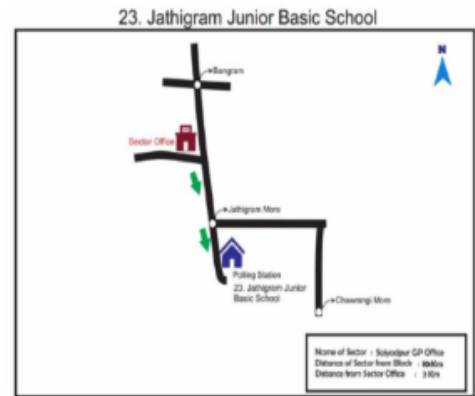

নির্বাচক নিবন্ধন আধিকারিকের স্বাক্ষর

Nazri Naksha

Google Map View

Polling Station Building Front View

Polling Station Front View

Cad View

Key MAP View

1	RBT1197169	নাম : দীলরুবা খাতুন পিতার নাম: উমেদ সেখ বাড়ির নং : n0206 বয়স : 38 লিঙ্গ : মহিলা	ফটো উপলব্ধ	2	RBT2344398	নাম : মোঃ আলম গীর পিতার নাম: আশরাফুল ইসলাম বাড়ির নং : নং168 বয়স : 24 লিঙ্গ : পুরুষ	ফটো উপলব্ধ	3	RBT2018505	নাম : আল্লাতুন বেওয়া স্বামীর নাম: আনোসুর রহমান বাড়ির নং : n0198 বয়স : 50 লিঙ্গ : মহিলা	ফটো উপলব্ধ
4	WB/05/034/417137	নাম : নয়নী বেওয়া স্বামীর নাম: রকেল আলি বাড়ির নং : n0208 বয়স : 66 লিঙ্গ : মহিলা	ফটো উপলব্ধ	5	WB/05/034/417134	নাম : সাইতুন খাতুন পিতার নাম: রকেল আলি বাড়ির নং : n0208 বয়স : 49 লিঙ্গ : মহিলা	ফটো উপলব্ধ	6	WB/05/034/417479	নাম : কলেমা বিবি স্বামীর নাম: খাস মহামাদ বাড়ির নং : n0215 বয়স : 67 লিঙ্গ : মহিলা	ফটো উপলব্ধ
7	RBT2548493	নাম : জামেনা বিবি স্বামীর নাম: ফজিলুদ্দিন সেখ বাড়ির নং : n0090 বয়স : 66 লিঙ্গ : মহিলা	ফটো উপলব্ধ	8	RBT0911164	নাম : অসীম কুমার সরকার পিতার নাম: আশুতোষ সরকার বাড়ির নং : n0018 বয়স : 35 লিঙ্গ : পুরুষ	ফটো উপলব্ধ	9	RBT1529247	নাম : হাসাবান বিবি স্বামীর নাম: আজমুল হোসেন বাড়ির নং : n0208 বয়স : 33 লিঙ্গ : মহিলা	ফটো উপলব্ধ
10	RBT2466803	নাম : সলমান খান পিতার নাম: ফকির আলি বাড়ির নং : এন0680 বয়স : 22 লিঙ্গ : পুরুষ	ফটো উপলব্ধ	11	RBT1197086	নাম : খাসিরুল মাহমুদ পিতার নাম: খাস মহামাদ বাড়ির নং : n0215 বয়স : 32 লিঙ্গ : পুরুষ	ফটো উপলব্ধ	12	RBT2430767	নাম : আইতনা খাতুন পিতার নাম: অফি রুল ইসলাম বাড়ির নং : এন0037 বয়স : 21 লিঙ্গ : মহিলা	ফটো উপলব্ধ
13	KSL4471678	নাম : আমিনুর রহমান পিতার নাম: আমিনুর রহমান বাড়ির নং : n0198 বয়স : 40 লিঙ্গ : পুরুষ	ফটো উপলব্ধ	14	WB/05/034/456094	নাম : হাওয়ারদ্দিন আলী পিতার নাম: সাজিবুল বাড়ির নং : n0238 বয়স : 62 লিঙ্গ : পুরুষ	ফটো উপলব্ধ	15	KSL4299608	নাম : আজমাইল পিতার নাম: লাল মহামাদ বাড়ির নং : n0137 বয়স : 42 লিঙ্গ : পুরুষ	ফটো উপলব্ধ
16	RBT2344570	নাম : গোলেজান বিবি পিতার নাম: ইদ্রিশ আলী বাড়ির নং : নং178 বয়স : 29 লিঙ্গ : মহিলা	ফটো উপলব্ধ	17	KSL4299004	নাম : বাউল সেখ মায়ের নাম: এংলী বেওয়া বাড়ির নং : n0180 বয়স : 42 লিঙ্গ : পুরুষ	ফটো উপলব্ধ	18	KSL4471694	নাম : ছবি বিবি স্বামীর নাম: ফকির আলী বাড়ির নং : n0139 বয়স : 38 লিঙ্গ : মহিলা	ফটো উপলব্ধ
19	RBT1196997	নাম : অজাতুল আলী পিতার নাম: হাওয়ারদ্দিন আলী বাড়ির নং : n0238 বয়স : 39 লিঙ্গ : পুরুষ	ফটো উপলব্ধ	20	RBT0968248	নাম : মকবুল হোসেন পিতার নাম: হাওয়ারদ্দিন আলী বাড়ির নং : n0238 বয়স : 35 লিঙ্গ : পুরুষ	ফটো উপলব্ধ	21	RBT0968263	নাম : রিনা বিবি পিতার নাম: মকবুল হোসেন বাড়ির নং : n0238 বয়স : 35 লিঙ্গ : মহিলা	ফটো উপলব্ধ
22	KSL4299384	নাম : জার্জিস আলী পিতার নাম: রকুল আলী বাড়ির নং : n0208 বয়স : 45 লিঙ্গ : পুরুষ	ফটো উপলব্ধ	23	RBT1395219	নাম : ধোলো বিবি স্বামীর নাম: হাওয়ারদ্দিন আলী বাড়ির নং : n0238 বয়স : 57 লিঙ্গ : মহিলা	ফটো উপলব্ধ	24	RBT1661826	নাম : তবজিরা খাতুন পিতার নাম: মর্তুজা আলী বাড়ির নং : n0129 বয়স : 29 লিঙ্গ : মহিলা	ফটো উপলব্ধ
25	RBT2436418	নাম : মেনুকা খাতুন পিতার নাম: আফসার আলি বাড়ির নং : 117 বয়স : 27 লিঙ্গ : মহিলা	ফটো উপলব্ধ	26	RJJ0698225	নাম : পূর্ণিমা সাহা(বসাক) স্বামীর নাম: স্বপন বসাক বাড়ির নং : n0238 বয়স : 36 লিঙ্গ : মহিলা	ফটো উপলব্ধ	27	RBT1297605	নাম : সামিনা খাতুন স্বামীর নাম: সেরাজুল ইসলাম বাড়ির নং : n0117 বয়স : 32 লিঙ্গ : মহিলা	ফটো উপলব্ধ
28	WB/05/034/417130	নাম : আশুতোষ সরকার পিতার নাম: যামিনী সরকার বাড়ির নং : n0018 বয়স : 63 লিঙ্গ : পুরুষ	ফটো উপলব্ধ	29	RBT2012722	নাম : আশাফুল বিবি স্বামীর নাম: বাসেদ আলি আলী বাড়ির নং : n0096 বয়স : 49 লিঙ্গ : মহিলা	ফটো উপলব্ধ	30	RBT1663327	নাম : মহসেনা খাতুন স্বামীর নাম: খাসিরুল রহমান বাড়ির নং : n0178 বয়স : 30 লিঙ্গ : মহিলা	ফটো উপলব্ধ