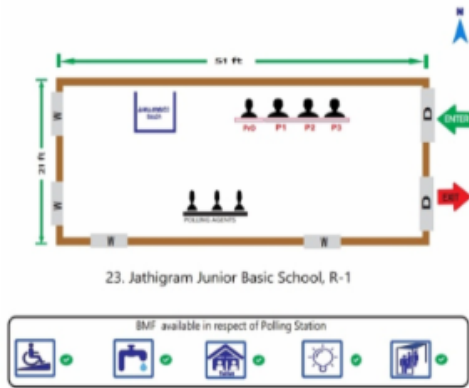

নির্বাচক নিবন্ধন আধিকারিকের স্বাক্ষর

Nazri Naksha

Google Map View

Polling Station Building Front View

Polling Station Front View

Cad View

Key MAP View

1	RBT1197169	নাম : দীলরুবা খাতুন পিতার নাম: উমেদ সেখ বাড়ির নং : n0206 বয়স : 38 লিঙ্গ : মহিলা	ফটো উপলব্ধ	2	RBT2344398	নাম : মোঃ আলম গীর পিতার নাম: আশরাফুল ইসলাম বাড়ির নং : নং168 বয়স : 24 লিঙ্গ : পুরুষ	ফটো উপলব্ধ	3	RBT2018505	নাম : আল্লাতুন বেওয়া স্বামীর নাম: আনোসুর রহমান বাড়ির নং : n0198 বয়স : 50 লিঙ্গ : মহিলা	ফটো উপলব্ধ
4	WB/05/034/417137	নাম : নয়নী বেওয়া স্বামীর নাম: রকেল আলি বাড়ির নং : n0208 বয়স : 66 লিঙ্গ : মহিলা	ফটো উপলব্ধ	5	WB/05/034/417134	নাম : সাইতুন খাতুন পিতার নাম: রকেল আলি বাড়ির নং : n0208 বয়স : 49 লিঙ্গ : মহিলা	ফটো উপলব্ধ	6	WB/05/034/417479	নাম : কলেমা বিবি স্বামীর নাম: খাস মহামাদ বাড়ির নং : n0215 বয়স : 67 লিঙ্গ : মহিলা	ফটো উপলব্ধ
7	RBT2548493	নাম : জামেনা বিবি স্বামীর নাম: ফজিলুদ্দিন সেখ বাড়ির নং : n0090 বয়স : 66 লিঙ্গ : মহিলা	ফটো উপলব্ধ	8	RBT0911164	নাম : অসীম কুমার সরকার পিতার নাম: আশুতোষ সরকার বাড়ির নং : n0018 বয়স : 35 লিঙ্গ : পুরুষ	ফটো উপলব্ধ	9	RBT1529247	নাম : হাসাবান বিবি স্বামীর নাম: আজমুল হোসেন বাড়ির নং : n0208 বয়স : 33 লিঙ্গ : মহিলা	ফটো উপলব্ধ
10	RBT2466803	নাম : সলমান খান পিতার নাম: ফকির আলি বাড়ির নং : এন0680 বয়স : 22 লিঙ্গ : পুরুষ	ফটো উপলব্ধ	11	RBT1197086	নাম : খাসিরুল মাহমুদ পিতার নাম: খাস মহামাদ বাড়ির নং : n0215 বয়স : 32 লিঙ্গ : পুরুষ	ফটো উপলব্ধ	12	RBT2430767	নাম : আইতনা খাতুন পিতার নাম: অফি রুল ইসলাম বাড়ির নং : এন0037 বয়স : 21 লিঙ্গ : মহিলা	ফটো উপলব্ধ
13	KSL4471678	নাম : আমিনুর রহমান পিতার নাম: আমিনুর রহমান বাড়ির নং : n0198 বয়স : 40 লিঙ্গ : পুরুষ	ফটো উপলব্ধ	14	WB/05/034/456094	নাম : হাওয়ারদ্দিন আলী পিতার নাম: সাজিবুল বাড়ির নং : n0238 বয়স : 62 লিঙ্গ : পুরুষ	ফটো উপলব্ধ	15	KSL4299608	নাম : আজমাইল পিতার নাম: লাল মহামাদ বাড়ির নং : n0137 বয়স : 42 লিঙ্গ : পুরুষ	ফটো উপলব্ধ
16	RBT2344570	নাম : গোলেজান বিবি পিতার নাম: ইদ্রিশ আলী বাড়ির নং : নং178 বয়স : 29 লিঙ্গ : মহিলা	ফটো উপলব্ধ	17	KSL4299004	নাম : বাউল সেখ মায়ের নাম: এংলী বেওয়া বাড়ির নং : n0180 বয়স : 42 লিঙ্গ : পুরুষ	ফটো উপলব্ধ	18	KSL4471694	নাম : ছবি বিবি স্বামীর নাম: ফকির আলী বাড়ির নং : n0139 বয়স : 38 লিঙ্গ : মহিলা	ফটো উপলব্ধ
19	RBT1196997	নাম : অজাতুল আলী পিতার নাম: হাওয়ারদ্দিন আলী বাড়ির নং : n0238 বয়স : 39 লিঙ্গ : পুরুষ	ফটো উপলব্ধ	20	RBT0968248	নাম : মকবুল হোসেন পিতার নাম: হাওয়ারদ্দিন আলী বাড়ির নং : n0238 বয়স : 35 লিঙ্গ : পুরুষ	ফটো উপলব্ধ	21	RBT0968263	নাম : রিনা বিবি পিতার নাম: মকবুল হোসেন বাড়ির নং : n0238 বয়স : 35 লিঙ্গ : মহিলা	ফটো উপলব্ধ
22	KSL4299384	নাম : জার্জিস আলী পিতার নাম: রকুল আলী বাড়ির নং : n0208 বয়স : 45 লিঙ্গ : পুরুষ	ফটো উপলব্ধ	23	RBT1395219	নাম : ধোলো বিবি স্বামীর নাম: হাওয়ারদ্দিন আলী বাড়ির নং : n0238 বয়স : 57 লিঙ্গ : মহিলা	ফটো উপলব্ধ	24	RBT1661826	নাম : তবজিরা খাতুন পিতার নাম: মর্তুজা আলী বাড়ির নং : n0129 বয়স : 29 লিঙ্গ : মহিলা	ফটো উপলব্ধ
25	RBT2436418	নাম : মেনুকা খাতুন পিতার নাম: আফসার আলি বাড়ির নং : 117 বয়স : 27 লিঙ্গ : মহিলা	ফটো উপলব্ধ	26	RJJ0698225	নাম : পূর্ণিমা সাহা(বসাক) স্বামীর নাম: স্বপন বসাক বাড়ির নং : n0238 বয়স : 36 লিঙ্গ : মহিলা	ফটো উপলব্ধ	27	RBT1297605	নাম : সামিনা খাতুন স্বামীর নাম: সেরাজুল ইসলাম বাড়ির নং : n0117 বয়স : 32 লিঙ্গ : মহিলা	ফটো উপলব্ধ
28	WB/05/034/417130	নাম : আশুতোষ সরকার পিতার নাম: যামিনী সরকার বাড়ির নং : n0018 বয়স : 63 লিঙ্গ : পুরুষ	ফটো উপলব্ধ	29	RBT2012722	নাম : আশাফুল বিবি স্বামীর নাম: বাসেদ আলি আলী বাড়ির নং : n0096 বয়স : 49 লিঙ্গ : মহিলা	ফটো উপলব্ধ	30	RBT1663327	নাম : মহসেনা খাতুন স্বামীর নাম: খাসিরুল রহমান বাড়ির নং : n0178 বয়স : 30 লিঙ্গ : মহিলা	ফটো উপলব্ধ