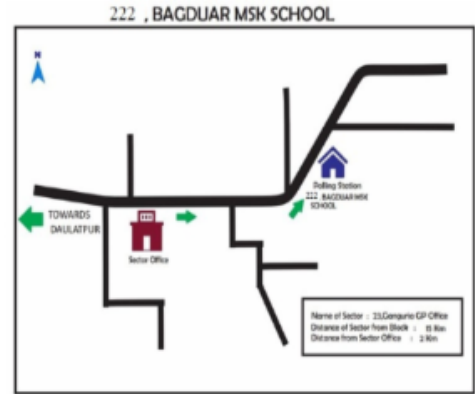

Key MAP View