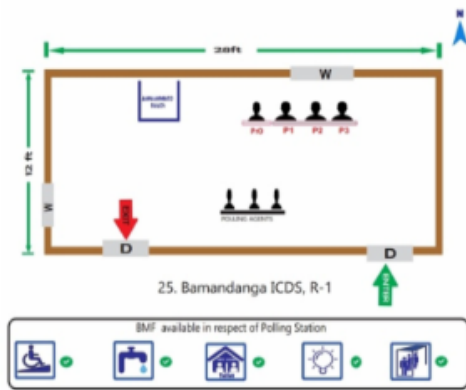

নির্বাচক নিবন্ধন আধিকারিকের স্বাক্ষর

Nazri Naksha

Google Map View

Polling Station Building Front View

Polling Station Front View

Cad View

Key MAP View

1 নাম : জম্মুর বিবি স্বামীর নাম: রহমান শেখ বাড়ির নং : n0067 বয়স : 51 লিঙ্গ : মহিলা	WB/05/034/420413	ফটো উপলব্ধ	2 নাম : মনোয়ারা বিবি পিতার নাম: টানু সেক বাড়ির নং : n0223 বয়স : 49 লিঙ্গ : মহিলা	KSL4301719	ফটো উপলব্ধ	3 নাম : এমাজদ্দিন সেক পিতার নাম: লতিফ সেক বাড়ির নং : n0224 বয়স : 63 লিঙ্গ : পুরুষ	KSL3285574	ফটো উপলব্ধ
4 নাম : হাজেরা বিবি স্বামীর নাম: মোজাম্মেল হক বাড়ির নং : n0083 বয়স : 55 লিঙ্গ : মহিলা	KSL1628205	ফটো উপলব্ধ	5 নাম : সাজিরুদ্দিন সেক পিতার নাম: আব্দুল সেখ বাড়ির নং : n0069 বয়স : 32 লিঙ্গ : পুরুষ	RBT1197805	ফটো উপলব্ধ	6 নাম : মাজি, না খাতুন পিতার নাম: আজহার সেক বাড়ির নং : n0084 বয়স : 46 লিঙ্গ : মহিলা	KSL3286283	ফটো উপলব্ধ
7 নাম : আমিরুদ্দিন সেক পিতার নাম: আজহার সেক বাড়ির নং : n0287 বয়স : 44 লিঙ্গ : পুরুষ	KSL3284361	ফটো উপলব্ধ	8 নাম : নাবেরা বিবি স্বামীর নাম: আসরাফুল সেখ বাড়ির নং : n0069 বয়স : 40 লিঙ্গ : মহিলা	KSL4642062	ফটো উপলব্ধ	9 নাম : আবুল শেখ পিতার নাম: রমজান শেখ বাড়ির নং : n0069 বয়স : 76 লিঙ্গ : পুরুষ	WB/05/034/420716	ফটো উপলব্ধ
10 নাম : বাতানুর বেওয়া স্বামীর নাম: বাট্ট মুন্সি বাড়ির নং : n0101 বয়স : 71 লিঙ্গ : মহিলা	WB/05/034/420428	ফটো উপলব্ধ	11 নাম : সাকিলা বিবি স্বামীর নাম: সাইদুল সেক বাড়ির নং : n0224 বয়স : 46 লিঙ্গ : মহিলা	KSL3289964	ফটো উপলব্ধ	12 নাম : হাসিনা বেওয়া স্বামীর নাম: আজহার শেখ বাড়ির নং : n0084 বয়স : 86 লিঙ্গ : মহিলা	WB/05/034/420430	ফটো উপলব্ধ
13 নাম : বদিরদ্দিন শেখ পিতার নাম: আজহার শেখ বাড়ির নং : n0084 বয়স : 54 লিঙ্গ : পুরুষ	RBT2042257	ফটো উপলব্ধ	14 নাম : আরজিনা বিবি স্বামীর নাম: ইসমাইল সেক বাড়ির নং : n0264 বয়স : 44 লিঙ্গ : মহিলা	KSL3948072	ফটো উপলব্ধ	15 নাম : সামিউল শেখ পিতার নাম: রহমান শেখ বাড়ির নং : N0225 বয়স : 24 লিঙ্গ : পুরুষ	RBT2227916	ফটো উপলব্ধ
16 নাম : সাইদুল শেখ পিতার নাম: আজহার শেখ বাড়ির নং : n0084 বয়স : 61 লিঙ্গ : পুরুষ	WB/05/034/420580	ফটো উপলব্ধ	17 নাম : ছেদা হাসদা স্বামীর নাম: রবান মুর্মু বাড়ির নং : 078 বয়স : 39 লিঙ্গ : মহিলা	RBT1082445	ফটো উপলব্ধ	18 নাম : রোফিনা খাতুন পিতার নাম: ইসমাইল সেক বাড়ির নং : n0290 বয়স : 31 লিঙ্গ : মহিলা	RBT1412253	ফটো উপলব্ধ
19 নাম : নাসরিমা খাতুন পিতার নাম: সাজিরুদ্দিন সেক বাড়ির নং : n0048 বয়স : 34 লিঙ্গ : মহিলা	RBT1225507	ফটো উপলব্ধ	20 নাম : শেভান মুর্মু পিতার নাম: কবিরাজ মুর্মু বাড়ির নং : n0009 বয়স : 54 লিঙ্গ : পুরুষ	RBT2036978	ফটো উপলব্ধ	21 নাম : মৌসুমী খাতুন পিতার নাম: বাট্ট সেখ বাড়ির নং : 0080 বয়স : 21 লিঙ্গ : মহিলা	RBT2432458	ফটো উপলব্ধ
22 নাম : আব্দুল রাজ্জাক পিতার নাম: ইসমাইল সেক বাড়ির নং : n0086 বয়স : 38 লিঙ্গ : পুরুষ	RBT0044743	ফটো উপলব্ধ	23 নাম : রুমেল্লা বিবি স্বামীর নাম: এস্তাজ আলী বাড়ির নং : n0225 বয়স : 53 লিঙ্গ : মহিলা	KSL3283231	ফটো উপলব্ধ	24 নাম : বাট্ট সেখ পিতার নাম: ফাইজুদ্দিন সেক বাড়ির নং : এনo245 বয়স : 52 লিঙ্গ : পুরুষ	KSL3284494	ফটো উপলব্ধ
25 নাম : পরেশ মার্ভি পিতার নাম: জহন মার্ভি বাড়ির নং : n0227 বয়স : 39 লিঙ্গ : পুরুষ	RBT1298512	ফটো উপলব্ধ	26 নাম : পশন মার্ভি পিতার নাম: নরেশ মার্ভি বাড়ির নং : n0244 বয়স : 36 লিঙ্গ : পুরুষ	RBT0048173	ফটো উপলব্ধ	27 নাম : রহিম শেখ পিতার নাম: আরসেদ সেক বাড়ির নং : n0260 বয়স : 46 লিঙ্গ : পুরুষ	KSL4826616	ফটো উপলব্ধ
28 নাম : সাক্বির হোসেন পিতার নাম: মঈন শেখ বাড়ির নং : N0049 বয়স : 24 লিঙ্গ : পুরুষ	RBT2228203	ফটো উপলব্ধ	29 নাম : ইয়াসিন আলী পিতার নাম: সুহেল আলী বাড়ির নং : n0071 বয়স : 37 লিঙ্গ : পুরুষ	RBT0911677	ফটো উপলব্ধ	30 নাম : হেজাব শেখ পিতার নাম: বিলাত শেখ বাড়ির নং : n0072 বয়স : 51 লিঙ্গ : পুরুষ	KSL1628346	ফটো উপলব্ধ