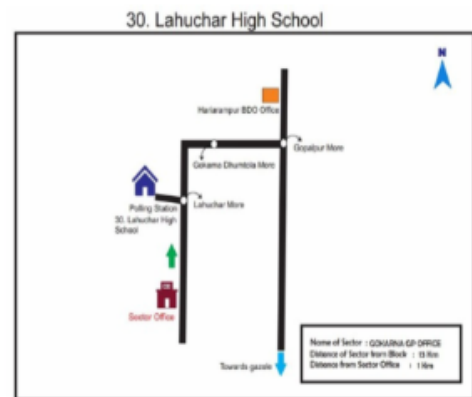

নির্বাচক নিবন্ধন আধিকারিকের স্বাক্ষর

Nazri Naksha

Google Map View

Polling Station Building Front View

Polling Station Front View

Cad View

Key MAP View

1 নাম : সৈয়দা শামসুন নেহার ইসলাম স্বামীর নাম : সৈয়দ রফিকুল ইসলাম বাড়ির নং : n0098 বয়স : 45 লিঙ্গ : মহিলা	KSL3795192 ফটো উপলব্ধ	2 নাম : আনুয়ারা বেগম স্বামীর নাম : কবীর আলী বাড়ির নং : N0096 বয়স : 54 লিঙ্গ : মহিলা	KSL4472544 ফটো উপলব্ধ	3 নাম : তহমিনা খাতুন স্বামীর নাম : মহম্মাদ জাহাঙ্গীর আলম বাড়ির নং : n0002 বয়স : 41 লিঙ্গ : মহিলা	RBT0057414 ফটো উপলব্ধ
4 নাম : নূরুল হাসান পিতার নাম : সইদুর রহমান বাড়ির নং : n0012 বয়স : 43 লিঙ্গ : পুরুষ	KSL3290103 ফটো উপলব্ধ	5 নাম : আব্দুস সাত্তার পিতার নাম : সুলিমাদিন আহাম্মদ বাড়ির নং : n0096 বয়স : 40 লিঙ্গ : পুরুষ	RBT0057505 ফটো উপলব্ধ	6 নাম : আসগর আলী পিতার নাম : কবীর আলী বাড়ির নং : এন0096 বয়স : 30 লিঙ্গ : পুরুষ	RBT1413657 ফটো উপলব্ধ
7 নাম : সৈয়দ রফিকুল ইসলাম পিতার নাম : সৈয়দ নজরুল ইসলাম বাড়ির নং : n0098 বয়স : 59 লিঙ্গ : পুরুষ	WB/05/034/423339 ফটো উপলব্ধ	8 নাম : মোহাম্মদ আব্দুল আলি পিতার নাম : সুলিমাদিন আহাম্মদ বাড়ির নং : n0096 বয়স : 40 লিঙ্গ : পুরুষ	RBT0057513 ফটো উপলব্ধ	9 নাম : মেহেরনারা খাতুন পিতার নাম : মো. মনসুর আলী বাড়ির নং : এন0102 বয়স : 25 লিঙ্গ : মহিলা	RBT2338259 ফটো উপলব্ধ
10 নাম : সৈয়দ সফিকুল ইসলাম পিতার নাম : সৈয়দ নজরুল ইসলাম বাড়ির নং : এন0098 বয়স : 56 লিঙ্গ : পুরুষ	KSL1952373 ফটো উপলব্ধ	11 নাম : সৈয়দ এনামুল ইসলাম পিতার নাম : সৈয়দ নজরুল ইসলাম বাড়ির নং : n0098 বয়স : 43 লিঙ্গ : পুরুষ	KSL4644159 ফটো উপলব্ধ	12 নাম : ইমদাদুর রহমান পিতার নাম : আজিদুর রহমান বাড়ির নং : এন0096 বয়স : 22 লিঙ্গ : পুরুষ	RBT2422335 ফটো উপলব্ধ
13 নাম : আরিফ সরকার পিতার নাম : জয়মুদ্দিন সরকার বাড়ির নং : n0098 বয়স : 41 লিঙ্গ : পুরুষ	RBT1413814 ফটো উপলব্ধ	14 নাম : সৈয়দ আশরাউল ইসলাম পিতার নাম : সৈয়দ নজরুল ইসলাম বাড়ির নং : n0098 বয়স : 48 লিঙ্গ : পুরুষ	KSL4644167 ফটো উপলব্ধ	15 নাম : কাশিমী বেগম স্বামীর নাম : সৈয়দ সাহাদাত আলী বাড়ির নং : N0012 বয়স : 35 লিঙ্গ : মহিলা	RBT0962696 ফটো উপলব্ধ
16 নাম : ফেরদৌসি খাতুন স্বামীর নাম : মইনুদ্দীন রহমান বাড়ির নং : N040 বয়স : 32 লিঙ্গ : মহিলা	RBT1419456 ফটো উপলব্ধ	17 নাম : আশমা খাতুন স্বামীর নাম : মনিরুল ইসলাম বাড়ির নং : এন0000 বয়স : 24 লিঙ্গ : মহিলা	RBT2340115 ফটো উপলব্ধ	18 নাম : আব্দুরা খাতুন স্বামীর নাম : মোস্তাফিজ সেলিম বাড়ির নং : n0102 বয়স : 33 লিঙ্গ : মহিলা	RBT1200245 ফটো উপলব্ধ
19 নাম : রাহেনা বিবি স্বামীর নাম : সামসুল হক বাড়ির নং : ফতেপুর বয়স : 61 লিঙ্গ : মহিলা	KSL3283991 ফটো উপলব্ধ	20 নাম : মৌসুমী সরকার স্বামীর নাম : মো. রফিকুল ইসলাম বাড়ির নং : এন0012 বয়স : 33 লিঙ্গ : মহিলা	RBT2338184 ফটো উপলব্ধ	21 নাম : আলিমা খাতুন স্বামীর নাম : আব্দুল মজিদ বাড়ির নং : এন0047 বয়স : 43 লিঙ্গ : মহিলা	KSL3781945 ফটো উপলব্ধ
22 নাম : সৈয়দা মনোয়ারা খাতুন স্বামীর নাম : সৈয়দ রফিকুল ইসলাম বাড়ির নং : 0084 বয়স : 39 লিঙ্গ : মহিলা	KSL1952365 ফটো উপলব্ধ	23 নাম : মর্জিনা বিবি স্বামীর নাম : মোস্তাফিজ আলী বাড়ির নং : এন0096 বয়স : 41 লিঙ্গ : মহিলা	KSL4304432 ফটো উপলব্ধ	24 নাম : রোজিনা বিবি স্বামীর নাম : আব্দুল গোফুর বাড়ির নং : n0119 বয়স : 36 লিঙ্গ : মহিলা	RBT1413772 ফটো উপলব্ধ
25 নাম : ফেলানি বিবি স্বামীর নাম : নজরুল ইসলাম বাড়ির নং : n0071 বয়স : 37 লিঙ্গ : মহিলা	RBT0971556 ফটো উপলব্ধ	26 নাম : সৈয়দ ইমরান ইসলাম পিতার নাম : সৈয়দ রফিকুল ইসলাম বাড়ির নং : এন0098 বয়স : 21 লিঙ্গ : পুরুষ	RBT2432078 ফটো উপলব্ধ	27 নাম : সৈয়দ জাহানারা বিবি স্বামীর নাম : সৈয়দ নজরুল ইসলাম বাড়ির নং : n0098 বয়স : 78 লিঙ্গ : মহিলা	WB/05/034/423283 ফটো উপলব্ধ
28 নাম : কাচন বিবি স্বামীর নাম : মলিমুদ্দীন আহাম্মদ বাড়ির নং : n0096 বয়স : 81 লিঙ্গ : মহিলা	KSL3292356 ফটো উপলব্ধ	29 নাম : যমুনা সরকার স্বামীর নাম : পরেশ চন্দ্র দেবশর্মা বাড়ির নং : 034 বয়স : 33 লিঙ্গ : মহিলা	RBT1413830 ফটো উপলব্ধ	30 নাম : গোলাম মরতুজ পিতার নাম : রফিকুল ইসলাম বাড়ির নং : এন0002 বয়স : 23 লিঙ্গ : পুরুষ	RBT2400927 ফটো উপলব্ধ