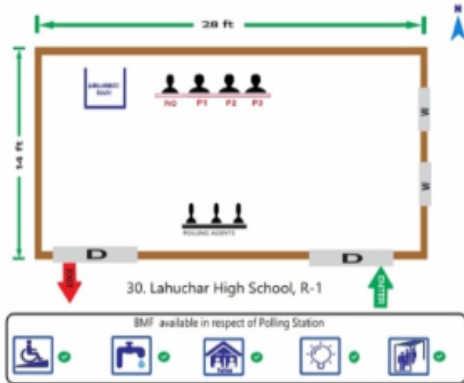

নির্বাচক নিবন্ধন আধিকারিকের স্বাক্ষর

Nazri Naksha

Google Map View

Polling Station Building Front View

Polling Station Front View

Cad View

Key MAP View

1 নাম : সৈয়দা শামসুন নেহার ইসলাম স্বামীর নাম : সৈয়দ রফিকুল ইসলাম বাড়ির নং : n0098 বয়স : 45 লিঙ্গ : মহিলা	KSL3795192 ফটো উপলব্ধ	2 নাম : আনুয়ারা বেগম স্বামীর নাম : কবীর আলী বাড়ির নং : N0096 বয়স : 54 লিঙ্গ : মহিলা	KSL4472544 ফটো উপলব্ধ	3 নাম : তহমিনা খাতুন স্বামীর নাম : মহম্মাদ জাহাঙ্গীর আলম বাড়ির নং : n0002 বয়স : 41 লিঙ্গ : মহিলা	RBT0057414 ফটো উপলব্ধ
4 নাম : নূরুল হাসান পিতার নাম : সইদুর রহমান বাড়ির নং : n0012 বয়স : 43 লিঙ্গ : পুরুষ	KSL3290103 ফটো উপলব্ধ	5 নাম : আব্দুস সাত্তার পিতার নাম : সুলিমাদিন আহাম্মদ বাড়ির নং : n0096 বয়স : 40 লিঙ্গ : পুরুষ	RBT0057505 ফটো উপলব্ধ	6 নাম : আসগর আলী পিতার নাম : কবীর আলী বাড়ির নং : এন0096 বয়স : 30 লিঙ্গ : পুরুষ	RBT1413657 ফটো উপলব্ধ
7 নাম : সৈয়দ রফিকুল ইসলাম পিতার নাম : সৈয়দ নজরুল ইসলাম বাড়ির নং : n0098 বয়স : 59 লিঙ্গ : পুরুষ	WB/05/034/423339 ফটো উপলব্ধ	8 নাম : মোহাম্মদ আব্দুল আলি পিতার নাম : সুলিমাদিন আহাম্মদ বাড়ির নং : n0096 বয়স : 40 লিঙ্গ : পুরুষ	RBT0057513 ফটো উপলব্ধ	9 নাম : মেহেরনারা খাতুন পিতার নাম : মো. মনসুর আলী বাড়ির নং : এন0102 বয়স : 25 লিঙ্গ : মহিলা	RBT2338259 ফটো উপলব্ধ
10 নাম : সৈয়দ সফিকুল ইসলাম পিতার নাম : সৈয়দ নজরুল ইসলাম বাড়ির নং : এন0098 বয়স : 56 লিঙ্গ : পুরুষ	KSL1952373 ফটো উপলব্ধ	11 নাম : সৈয়দ এনামুল ইসলাম পিতার নাম : সৈয়দ নজরুল ইসলাম বাড়ির নং : n0098 বয়স : 43 লিঙ্গ : পুরুষ	KSL4644159 ফটো উপলব্ধ	12 নাম : ইমদাদুর রহমান পিতার নাম : আজিদুর রহমান বাড়ির নং : এন0096 বয়স : 22 লিঙ্গ : পুরুষ	RBT2422335 ফটো উপলব্ধ
13 নাম : আরিফ সরকার পিতার নাম : জয়মুদ্দিন সরকার বাড়ির নং : n0098 বয়স : 41 লিঙ্গ : পুরুষ	RBT1413814 ফটো উপলব্ধ	14 নাম : সৈয়দ আশরাউল ইসলাম পিতার নাম : সৈয়দ নজরুল ইসলাম বাড়ির নং : n0098 বয়স : 48 লিঙ্গ : পুরুষ	KSL4644167 ফটো উপলব্ধ	15 নাম : কাশিমী বেগম স্বামীর নাম : সৈয়দ সাহাদাত আলী বাড়ির নং : N0012 বয়স : 35 লিঙ্গ : মহিলা	RBT0962696 ফটো উপলব্ধ
16 নাম : ফেরদৌসি খাতুন স্বামীর নাম : মইনুদ্দীন রহমান বাড়ির নং : N040 বয়স : 32 লিঙ্গ : মহিলা	RBT1419456 ফটো উপলব্ধ	17 নাম : আশমা খাতুন স্বামীর নাম : মনিরুল ইসলাম বাড়ির নং : এন0000 বয়স : 24 লিঙ্গ : মহিলা	RBT2340115 ফটো উপলব্ধ	18 নাম : আব্দুরা খাতুন স্বামীর নাম : মোস্তাফিজ সেলিম বাড়ির নং : n0102 বয়স : 33 লিঙ্গ : মহিলা	RBT1200245 ফটো উপলব্ধ
19 নাম : রাহেনা বিবি স্বামীর নাম : সামসুল হক বাড়ির নং : ফতেপুর বয়স : 61 লিঙ্গ : মহিলা	KSL3283991 ফটো উপলব্ধ	20 নাম : মৌসুমী সরকার স্বামীর নাম : মো. রফিকুল ইসলাম বাড়ির নং : এন0012 বয়স : 33 লিঙ্গ : মহিলা	RBT2338184 ফটো উপলব্ধ	21 নাম : আলিমা খাতুন স্বামীর নাম : আব্দুল মজিদ বাড়ির নং : এন0047 বয়স : 43 লিঙ্গ : মহিলা	KSL3781945 ফটো উপলব্ধ
22 নাম : সৈয়দা মনোয়ারা খাতুন স্বামীর নাম : সৈয়দ রফিকুল ইসলাম বাড়ির নং : 0084 বয়স : 39 লিঙ্গ : মহিলা	KSL1952365 ফটো উপলব্ধ	23 নাম : মর্জিনা বিবি স্বামীর নাম : মোস্তাফিজ আলী বাড়ির নং : এন0096 বয়স : 41 লিঙ্গ : মহিলা	KSL4304432 ফটো উপলব্ধ	24 নাম : রোজিনা বিবি স্বামীর নাম : আব্দুল গোফুর বাড়ির নং : n0119 বয়স : 36 লিঙ্গ : মহিলা	RBT1413772 ফটো উপলব্ধ
25 নাম : ফেলানি বিবি স্বামীর নাম : নজরুল ইসলাম বাড়ির নং : n0071 বয়স : 37 লিঙ্গ : মহিলা	RBT0971556 ফটো উপলব্ধ	26 নাম : সৈয়দ ইমরান ইসলাম পিতার নাম : সৈয়দ রফিকুল ইসলাম বাড়ির নং : এন0098 বয়স : 21 লিঙ্গ : পুরুষ	RBT2432078 ফটো উপলব্ধ	27 নাম : সৈয়দ জাহানারা বিবি স্বামীর নাম : সৈয়দ নজরুল ইসলাম বাড়ির নং : n0098 বয়স : 78 লিঙ্গ : মহিলা	WB/05/034/423283 ফটো উপলব্ধ
28 নাম : কাচন বিবি স্বামীর নাম : মলিমুদ্দীন আহাম্মদ বাড়ির নং : n0096 বয়স : 81 লিঙ্গ : মহিলা	KSL3292356 ফটো উপলব্ধ	29 নাম : যমুনা সরকার স্বামীর নাম : পরেশ চন্দ্র দেবশর্মা বাড়ির নং : 034 বয়স : 33 লিঙ্গ : মহিলা	RBT1413830 ফটো উপলব্ধ	30 নাম : গোলাম মরতুজ পিতার নাম : রফিকুল ইসলাম বাড়ির নং : এন0002 বয়স : 23 লিঙ্গ : পুরুষ	RBT2400927 ফটো উপলব্ধ