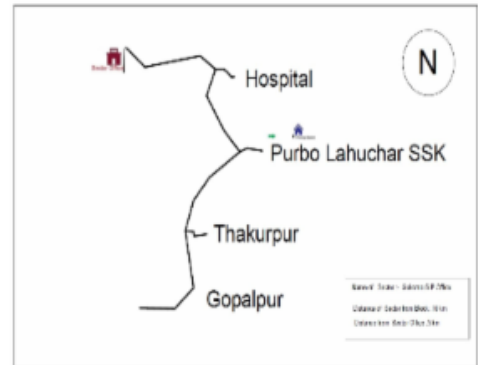

Key MAP View