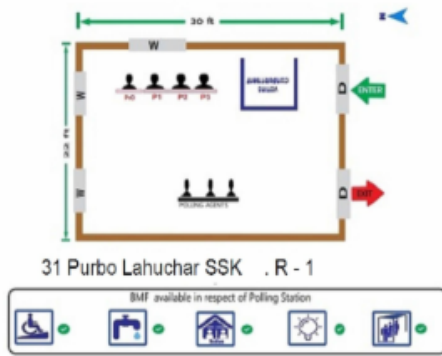

নির্বাচক নিবন্ধন আধিকারিকের স্বাক্ষর

Nazri Naksha

Google Map View

Polling Station Building Front View

Polling Station Front View

Cad View

Key MAP View

1 নাম : এজাবুল হক পিতার নাম: জিয়াউল হক বাড়ির নং : n0229 বয়স : 36 লিঙ্গ : পুরুষ	RBT0971986 ফটো উপলব্ধ	2 নাম : জাসমিনা খাতুন স্বামীর নাম: আব্দুল কাশিম বাড়ির নং : এন0229 বয়স : 23 লিঙ্গ : মহিলা	RBT2401677 ফটো উপলব্ধ	3 নাম : সুফিয়া বিবি স্বামীর নাম: আজিজুর হক বাড়ির নং : n0229 বয়স : 55 লিঙ্গ : মহিলা	KSL1625169 ফটো উপলব্ধ
4 নাম : আনারুল হক পিতার নাম: আজাহার আলী বাড়ির নং : n0229 বয়স : 50 লিঙ্গ : পুরুষ	KSL4305520 ফটো উপলব্ধ	5 নাম : রুনা বিবি স্বামীর নাম: আনিসুল হক বাড়ির নং : n0229 বয়স : 38 লিঙ্গ : মহিলা	KSL4472809 ফটো উপলব্ধ	6 নাম : মানোয়ারা বিবি স্বামীর নাম: জিয়াউল হক বাড়ির নং : n0229 বয়স : 57 লিঙ্গ : মহিলা	KSL1952217 ফটো উপলব্ধ
7 নাম : ফরিদা বিবি পিতার নাম: জিয়াউল হক বাড়ির নং : n0229 বয়স : 35 লিঙ্গ : মহিলা	RBT0971929 ফটো উপলব্ধ	8 নাম : নাজিবুল হক পিতার নাম: এস্তান আলী বাড়ির নং : n0229 বয়স : 38 লিঙ্গ : পুরুষ	RBT1414044 ফটো উপলব্ধ	9 নাম : মেহেরজান বিবি স্বামীর নাম: মোহাম্মদ ইয়ার বাড়ির নং : n0239 বয়স : 63 লিঙ্গ : মহিলা	RBT2069367 ফটো উপলব্ধ
10 নাম : মনিরুল হক পিতার নাম: জিয়াউল হক বাড়ির নং : n0229 বয়স : 31 লিঙ্গ : পুরুষ	RBT1664564 ফটো উপলব্ধ	11 নাম : আব্দুল কাশিম পিতার নাম: আজিজুর হক বাড়ির নং : n0229 বয়স : 31 লিঙ্গ : পুরুষ	RBT1664572 ফটো উপলব্ধ	12 নাম : আনুয়ার হোসেন পিতার নাম: জিয়াউল হক বাড়ির নং : n0229 বয়স : 29 লিঙ্গ : পুরুষ	RBT1664630 ফটো উপলব্ধ
13 নাম : আরেজা বিবি স্বামীর নাম: নাজিবুল হক বাড়ির নং : n0229 বয়স : 37 লিঙ্গ : মহিলা	RBT0971911 ফটো উপলব্ধ	14 নাম : মুশা আলী পিতার নাম: মফিজুদ্দিন আহাম্মেদ বাড়ির নং : 0282 বয়স : 28 লিঙ্গ : পুরুষ	RBT1761576 ফটো উপলব্ধ	15 নাম : সানুয়ারা খাতুন স্বামীর নাম: মোহঃ হানজেল বাড়ির নং : N0231 বয়স : 25 লিঙ্গ : মহিলা	RBT2224905 ফটো উপলব্ধ
16 নাম : মহঃ হানজেল পিতার নাম: মহঃ ইব্রাহিম বাড়ির নং : n0231 বয়স : 31 লিঙ্গ : পুরুষ	RBT1414002 ফটো উপলব্ধ	17 নাম : মোহঃ ইব্রাহিম পিতার নাম: উয়াজাদ আলী বাড়ির নং : n0231 বয়স : 58 লিঙ্গ : পুরুষ	KSL3285251 ফটো উপলব্ধ	18 নাম : সামীরুল বিবি স্বামীর নাম: মোহঃ এবরাহিম বাড়ির নং : এন0123 বয়স : 50 লিঙ্গ : মহিলা	KSL3285269 ফটো উপলব্ধ
19 নাম : জোসনারা বিবি স্বামীর নাম: আনিসুল হক বাড়ির নং : n0238 বয়স : 39 লিঙ্গ : মহিলা	RBT1664580 ফটো উপলব্ধ	20 নাম : রহিমা বিবি স্বামীর নাম: আজিজুদ্দিন আলী বাড়ির নং : n0238 বয়স : 30 লিঙ্গ : মহিলা	RBT1664648 ফটো উপলব্ধ	21 নাম : মোহাম্মদ ইয়ার পিতার নাম: মনতাজ আলী বাড়ির নং : n0238 বয়স : 60 লিঙ্গ : পুরুষ	RBT2069359 ফটো উপলব্ধ
22 নাম : আনিসুল হক পিতার নাম: ইয়ার মোহাম্মদ বাড়ির নং : n0238 বয়স : 40 লিঙ্গ : পুরুষ	RBT1300847 ফটো উপলব্ধ	23 নাম : তাজুর্কদিন আলী পিতার নাম: ইয়ার মোহাম্মদ বাড়ির নং : n0238 বয়স : 32 লিঙ্গ : পুরুষ	RBT1300870 ফটো উপলব্ধ	24 নাম : রেবীনা খাতুন স্বামীর নাম: এস্তাব আলি বাড়ির নং : এন002585863 বয়স : 21 লিঙ্গ : মহিলা	RBT2450179 ফটো উপলব্ধ
25 নাম : মাগফেরা খাতুন স্বামীর নাম: তারিক আনুয়ার বাড়ির নং : 0232 বয়স : 27 লিঙ্গ : মহিলা	RBT1761451 ফটো উপলব্ধ	26 নাম : সেউলি খাতুন পিতার নাম: আজিমত আলী বাড়ির নং : 0308 বয়স : 32 লিঙ্গ : মহিলা	RBT1761584 ফটো উপলব্ধ	27 নাম : বিমল টুডু পিতার নাম: সুফোল টুডু বাড়ির নং : N0211 বয়স : 59 লিঙ্গ : পুরুষ	RBT2223824 ফটো উপলব্ধ
28 নাম : রেণুকা টুডু স্বামীর নাম: আমিন মার্ডি বাড়ির নং : N0381 বয়স : 25 লিঙ্গ : মহিলা	RBT2224954 ফটো উপলব্ধ	29 নাম : বৃথীন টুডু স্বামীর নাম: সামলাল মুর্শু বাড়ির নং : n0213 বয়স : 71 লিঙ্গ : মহিলা	WB/05/034/423091 ফটো উপলব্ধ	30 নাম : বিমল মুর্শু পিতার নাম: ইশ্বর মুর্শু বাড়ির নং : n0213 বয়স : 34 লিঙ্গ : পুরুষ	RBT1200328 ফটো উপলব্ধ