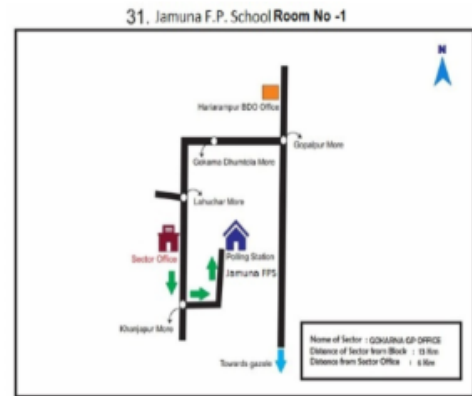

নির্বাচক নিবন্ধন আধিকারিকের স্বাক্ষর

Nazri Naksha

Google Map View

Polling Station Building Front View

Polling Station Front View

Cad View

Key MAP View

1 নাম : সুমেরা খাতুন স্বামীর নাম : তারিকুল আলী বাড়ির নং : n0060 বয়স : 40 লিঙ্গ : মহিলা	KSL4473013 ফটো উপলব্ধ	2 নাম : তানজিলা খাতুন স্বামীর নাম : আজাদ আলী বাড়ির নং : এন0040 বয়স : 23 লিঙ্গ : মহিলা	RBT2338515 ফটো উপলব্ধ	3 নাম : সেরিনা খাতুন স্বামীর নাম : সহিদুর রহমান বাড়ির নং : এন0030 বয়স : 22 লিঙ্গ : মহিলা	RBT2356749 ফটো উপলব্ধ
4 নাম : সেরাজুল হক পিতার নাম : ফাইজুদ্দীন বাড়ির নং : n0046 বয়স : 68 লিঙ্গ : পুরুষ	KSL3275302 ফটো উপলব্ধ	5 নাম : জরিনা বিবি স্বামীর নাম : মুহিন্দুর রহমান বাড়ির নং : n0035 বয়স : 35 লিঙ্গ : মহিলা	RBT1301225 ফটো উপলব্ধ	6 নাম : মহকী বিবি স্বামীর নাম : মফিজুদ্দীন বাড়ির নং : n0060 বয়স : 61 লিঙ্গ : মহিলা	KSL1617422 ফটো উপলব্ধ
7 নাম : মুসলিম আলী পিতার নাম : আব্দুল হান্নেফ বাড়ির নং : n0043 বয়স : 36 লিঙ্গ : পুরুষ	RBT1531920 ফটো উপলব্ধ	8 নাম : সাহেবা সুলতানা স্বামীর নাম : সফিক হোসেন বাড়ির নং : এন0218 বয়স : 27 লিঙ্গ : মহিলা	RBT2399749 ফটো উপলব্ধ	9 নাম : মোমিনা বিবি স্বামীর নাম : সাহিদুর আলী বাড়ির নং : এন0000 বয়স : 28 লিঙ্গ : মহিলা	RBT1667989 ফটো উপলব্ধ
10 নাম : এনামুল হক পিতার নাম : আব্দুল মান্নান বাড়ির নং : n0085 বয়স : 60 লিঙ্গ : পুরুষ	KSL3808656 ফটো উপলব্ধ	11 নাম : উজ্জলেশা বিবি স্বামীর নাম : বাবর আলী বাড়ির নং : n0040 বয়স : 76 লিঙ্গ : মহিলা	KSL1619386 ফটো উপলব্ধ	12 নাম : সাফিয়া বিবি স্বামীর নাম : আব্দুল হালিম বাড়ির নং : n0003 বয়স : 61 লিঙ্গ : মহিলা	RBT1665041 ফটো উপলব্ধ
13 নাম : সহিদুর রহমান পিতার নাম : আব্দুল হামেদ বাড়ির নং : n0030 বয়স : 34 লিঙ্গ : পুরুষ	RBT1200567 ফটো উপলব্ধ	14 নাম : সাকিম আলী পিতার নাম : মুহিন্দুর আলী বাড়ির নং : n0060 বয়স : 32 লিঙ্গ : পুরুষ	RBT1200476 ফটো উপলব্ধ	15 নাম : শীশ মহামাদ মায়ের নাম : আমেলা বেওয়া বাড়ির নং : n0060 বয়স : 36 লিঙ্গ : পুরুষ	RBT0060426 ফটো উপলব্ধ
16 নাম : সায়েরা বিবি স্বামীর নাম : নইমুদ্দীন বাড়ির নং : n0061 বয়স : 61 লিঙ্গ : মহিলা	KSL1618800 ফটো উপলব্ধ	17 নাম : আকতারুল ইসলাম পিতার নাম : আবু তালেব বাড়ির নং : N0017 বয়স : 26 লিঙ্গ : পুরুষ	RBT1960244 ফটো উপলব্ধ	18 নাম : নাজিমুল হোসেন পিতার নাম : সাহিদুর আলী বাড়ির নং : n0045 বয়স : 38 লিঙ্গ : পুরুষ	KSL4473120 ফটো উপলব্ধ
19 নাম : তাসনারা খাতুন স্বামীর নাম : নেজামুদ্দীন আহা বাড়ির নং : N0004 বয়স : 27 লিঙ্গ : মহিলা	RBT2229094 ফটো উপলব্ধ	20 নাম : সফিকুল হক পিতার নাম : ফাইজুদ্দীন বাড়ির নং : n0046 বয়স : 62 লিঙ্গ : পুরুষ	KSL1617075 ফটো উপলব্ধ	21 নাম : রাকিমুদ্দীন আলী পিতার নাম : নইমুদ্দীন বাড়ির নং : n0061 বয়স : 39 লিঙ্গ : পুরুষ	KSL4473070 ফটো উপলব্ধ
22 নাম : ফরিদা খাতুন স্বামীর নাম : আরশাদ হক বাড়ির নং : n0189 বয়স : 29 লিঙ্গ : মহিলা	RBT1957703 ফটো উপলব্ধ	23 নাম : কদবানু খাতুন স্বামীর নাম : ইকবাল সাদেক বাড়ির নং : n0063 বয়স : 27 লিঙ্গ : মহিলা	RBT2442218 ফটো উপলব্ধ	24 নাম : সান্তার হোসেন পিতার নাম : এমরুল মিক্তা বাড়ির নং : এন0489 বয়স : 30 লিঙ্গ : পুরুষ	RBT1959477 ফটো উপলব্ধ
25 নাম : বেরাফুল বিবি স্বামীর নাম : জাহাঙ্গীর হোসেন বাড়ির নং : n0095 বয়স : 44 লিঙ্গ : মহিলা	KSL3815438 ফটো উপলব্ধ	26 নাম : আব্দুর রাক্বান পিতার নাম : এমরুল হক বাড়ির নং : n0225 বয়স : 36 লিঙ্গ : পুরুষ	KSL4819512 ফটো উপলব্ধ	27 নাম : জামাল হক পিতার নাম : এমরুল হক বাড়ির নং : n0046 বয়স : 30 লিঙ্গ : পুরুষ	RBT1598242 ফটো উপলব্ধ
28 নাম : মফিজুদ্দীন পিতার নাম : আব্দুল রহিম বাড়ির নং : n0060 বয়স : 67 লিঙ্গ : পুরুষ	KSL1617414 ফটো উপলব্ধ	29 নাম : ফাইজুদ্দীন পিতার নাম : মুহিন্দুর রহমান বাড়ির নং : n0229 বয়স : 51 লিঙ্গ : পুরুষ	WB/05/034/228615 ফটো উপলব্ধ	30 নাম : নাসিমা খাতুন পিতার নাম : আব্দুল কালাম বাড়ির নং : এন0088 বয়স : 33 লিঙ্গ : মহিলা	RBT1962620 ফটো উপলব্ধ