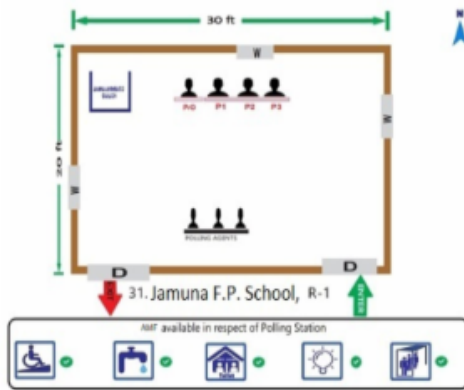

নির্বাচক নিবন্ধন আধিকারিকের স্বাক্ষর

Nazri Naksha

Google Map View

Polling Station Building Front View

Polling Station Front View

Cad View

Key MAP View

1 নাম : সুমেরা খাতুন স্বামীর নাম : তারিকুল আলী বাড়ির নং : n0060 বয়স : 40 লিঙ্গ : মহিলা	KSL4473013 ফটো উপলব্ধ	2 নাম : তানজিলা খাতুন স্বামীর নাম : আজাদ আলী বাড়ির নং : এন0040 বয়স : 23 লিঙ্গ : মহিলা	RBT2338515 ফটো উপলব্ধ	3 নাম : সেরিনা খাতুন স্বামীর নাম : সহিদুর রহমান বাড়ির নং : এন0030 বয়স : 22 লিঙ্গ : মহিলা	RBT2356749 ফটো উপলব্ধ
4 নাম : সেরাজুল হক পিতার নাম : ফাইজুদ্দীন বাড়ির নং : n0046 বয়স : 68 লিঙ্গ : পুরুষ	KSL3275302 ফটো উপলব্ধ	5 নাম : জরিনা বিবি স্বামীর নাম : মুহিন্দুর রহমান বাড়ির নং : n0035 বয়স : 35 লিঙ্গ : মহিলা	RBT1301225 ফটো উপলব্ধ	6 নাম : মহকী বিবি স্বামীর নাম : মফিজুদ্দীন বাড়ির নং : n0060 বয়স : 61 লিঙ্গ : মহিলা	KSL1617422 ফটো উপলব্ধ
7 নাম : মুসলিম আলী পিতার নাম : আব্দুল হান্নেফ বাড়ির নং : n0043 বয়স : 36 লিঙ্গ : পুরুষ	RBT1531920 ফটো উপলব্ধ	8 নাম : সাহেবা সুলতানা স্বামীর নাম : সফিক হোসেন বাড়ির নং : এন0218 বয়স : 27 লিঙ্গ : মহিলা	RBT2399749 ফটো উপলব্ধ	9 নাম : মোমিনা বিবি স্বামীর নাম : সাহিদুর আলী বাড়ির নং : এন0000 বয়স : 28 লিঙ্গ : মহিলা	RBT1667989 ফটো উপলব্ধ
10 নাম : এনামুল হক পিতার নাম : আব্দুল মান্নান বাড়ির নং : n0085 বয়স : 60 লিঙ্গ : পুরুষ	KSL3808656 ফটো উপলব্ধ	11 নাম : উজ্জলেশা বিবি স্বামীর নাম : বাবর আলী বাড়ির নং : n0040 বয়স : 76 লিঙ্গ : মহিলা	KSL1619386 ফটো উপলব্ধ	12 নাম : সাফিয়া বিবি স্বামীর নাম : আব্দুল হালিম বাড়ির নং : n0003 বয়স : 61 লিঙ্গ : মহিলা	RBT1665041 ফটো উপলব্ধ
13 নাম : সহিদুর রহমান পিতার নাম : আব্দুল হামেদ বাড়ির নং : n0030 বয়স : 34 লিঙ্গ : পুরুষ	RBT1200567 ফটো উপলব্ধ	14 নাম : সাকিম আলী পিতার নাম : মুহিন্দুর আলী বাড়ির নং : n0060 বয়স : 32 লিঙ্গ : পুরুষ	RBT1200476 ফটো উপলব্ধ	15 নাম : শীশ মহামাদ মায়ের নাম : আমেলা বেওয়া বাড়ির নং : n0060 বয়স : 36 লিঙ্গ : পুরুষ	RBT0060426 ফটো উপলব্ধ
16 নাম : সায়েরা বিবি স্বামীর নাম : নইমুদ্দীন বাড়ির নং : n0061 বয়স : 61 লিঙ্গ : মহিলা	KSL1618800 ফটো উপলব্ধ	17 নাম : আকতারুল ইসলাম পিতার নাম : আবু তালেব বাড়ির নং : N0017 বয়স : 26 লিঙ্গ : পুরুষ	RBT1960244 ফটো উপলব্ধ	18 নাম : নাজিমুল হোসেন পিতার নাম : সাহিদুর আলী বাড়ির নং : n0045 বয়স : 38 লিঙ্গ : পুরুষ	KSL4473120 ফটো উপলব্ধ
19 নাম : তাসনারা খাতুন স্বামীর নাম : নেজামুদ্দীন আহা বাড়ির নং : N0004 বয়স : 27 লিঙ্গ : মহিলা	RBT2229094 ফটো উপলব্ধ	20 নাম : সফিকুল হক পিতার নাম : ফাইজুদ্দীন বাড়ির নং : n0046 বয়স : 62 লিঙ্গ : পুরুষ	KSL1617075 ফটো উপলব্ধ	21 নাম : রাকিমুদ্দীন আলী পিতার নাম : নইমুদ্দীন বাড়ির নং : n0061 বয়স : 39 লিঙ্গ : পুরুষ	KSL4473070 ফটো উপলব্ধ
22 নাম : ফরিদা খাতুন স্বামীর নাম : আরশাদ হক বাড়ির নং : n0189 বয়স : 29 লিঙ্গ : মহিলা	RBT1957703 ফটো উপলব্ধ	23 নাম : কদবানু খাতুন স্বামীর নাম : ইকবাল সাদেক বাড়ির নং : n0063 বয়স : 27 লিঙ্গ : মহিলা	RBT2442218 ফটো উপলব্ধ	24 নাম : সান্তার হোসেন পিতার নাম : এমরুল মিক্তা বাড়ির নং : এন0489 বয়স : 30 লিঙ্গ : পুরুষ	RBT1959477 ফটো উপলব্ধ
25 নাম : বেরাফুল বিবি স্বামীর নাম : জাহাঙ্গীর হোসেন বাড়ির নং : n0095 বয়স : 44 লিঙ্গ : মহিলা	KSL3815438 ফটো উপলব্ধ	26 নাম : আব্দুর রাক্বান পিতার নাম : এমরুল হক বাড়ির নং : n0225 বয়স : 36 লিঙ্গ : পুরুষ	KSL4819512 ফটো উপলব্ধ	27 নাম : জামাল হক পিতার নাম : এমরুল হক বাড়ির নং : n0046 বয়স : 30 লিঙ্গ : পুরুষ	RBT1598242 ফটো উপলব্ধ
28 নাম : মফিজুদ্দীন পিতার নাম : আব্দুল রহিম বাড়ির নং : n0060 বয়স : 67 লিঙ্গ : পুরুষ	KSL1617414 ফটো উপলব্ধ	29 নাম : ফাইজুদ্দীন পিতার নাম : মুহিন্দুর রহমান বাড়ির নং : n0229 বয়স : 51 লিঙ্গ : পুরুষ	WB/05/034/228615 ফটো উপলব্ধ	30 নাম : নাসিমা খাতুন পিতার নাম : আব্দুল কালাম বাড়ির নং : এন0088 বয়স : 33 লিঙ্গ : মহিলা	RBT1962620 ফটো উপলব্ধ