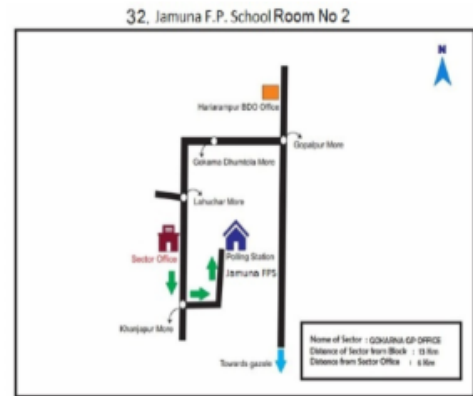

Key MAP View