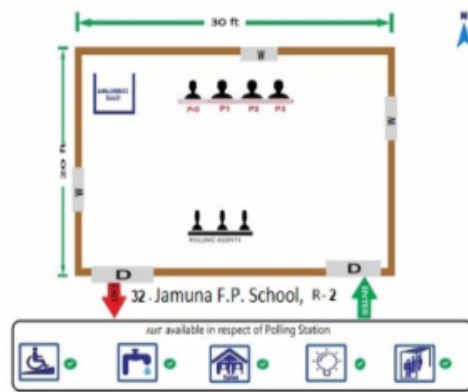

নির্বাচক নিবন্ধন আধিকারিকের স্বাক্ষর

Nazri Naksha

Google Map View

Polling Station Building Front View

Polling Station Front View

Cad View

Key MAP View

1 নাম : মানজুরা খাতুন স্বামীর নাম : আবু তাহির বাড়ির নং : এন0000 বয়স : 28 লিঙ্গ : মহিলা	RBT1664861 ফটো উপলব্ধ	2 নাম : হেসারুল হক পিতার নাম : আব্দুল লতিফ বাড়ির নং : n0190 বয়স : 34 লিঙ্গ : পুরুষ	RBT1201029 ফটো উপলব্ধ	3 নাম : বেরাফুল বিবি স্বামীর নাম : মোহাম্মদ তোফিজুদ্দিন বাড়ির নং : n0121 বয়স : 61 লিঙ্গ : মহিলা	KSL1729656 ফটো উপলব্ধ
4 নাম : মানুয়া রা খাতুন পিতার নাম : শেরজুল হক বাড়ির নং : এন0040 বয়স : 22 লিঙ্গ : মহিলা	RBT2452217 ফটো উপলব্ধ	5 নাম : লাল বান স্বামীর নাম : সাইফুদ্দিন বাড়ির নং : এন034 বয়স : 46 লিঙ্গ : মহিলা	DDW2519684 ফটো উপলব্ধ	6 নাম : আসরাফুল হক পিতার নাম : ইয়াকুব আলী বাড়ির নং : এন039 বয়স : 38 লিঙ্গ : পুরুষ	KSL4819496 ফটো উপলব্ধ
7 নাম : হাওয়া বিবি স্বামীর নাম : সাজ্জাদ আলী বাড়ির নং : n0173 বয়স : 72 লিঙ্গ : মহিলা	RBT2171122 ফটো উপলব্ধ	8 নাম : সাদিক আলী পিতার নাম : মহাম্মদ সামসুল হক বাড়ির নং : n0118 বয়স : 42 লিঙ্গ : পুরুষ	KSL3809910 ফটো উপলব্ধ	9 নাম : আবদুল খালেক পিতার নাম : সায়ের আলী বাড়ির নং : এন0087 বয়স : 53 লিঙ্গ : পুরুষ	KSL4306395 ফটো উপলব্ধ
10 নাম : মোঃ মুনিরুল ইসলাম পিতার নাম : মোহাম্মদ আব্দুলমুদ্দিন বাড়ির নং : এন037 বয়স : 36 লিঙ্গ : পুরুষ	RBT0060384 ফটো উপলব্ধ	11 নাম : শেফালী খাতুন স্বামীর নাম : মোহাঃ সোহবুল হক বাড়ির নং : n0190 বয়স : 24 লিঙ্গ : মহিলা	RBT2226124 ফটো উপলব্ধ	12 নাম : বেবী দাস পিতার নাম : রতন দাস বাড়ির নং : এন0029 বয়স : 26 লিঙ্গ : মহিলা	IQR1552553 ফটো উপলব্ধ
13 নাম : বাদরুদ্দোজা পিতার নাম : উমর আলী বাড়ির নং : এন0387 বয়স : 44 লিঙ্গ : পুরুষ	KSL4306569 ফটো উপলব্ধ	14 নাম : সাবিনা বিবি স্বামীর নাম : সাদিক আলী বাড়ির নং : n0118 বয়স : 36 লিঙ্গ : মহিলা	RBT1200948 ফটো উপলব্ধ	15 নাম : আখতার বিবি স্বামীর নাম : বাদরুদ্দোজা বাড়ির নং : এন0000 বয়স : 42 লিঙ্গ : মহিলা	KSL4306577 ফটো উপলব্ধ
16 নাম : নাইমা বিবি স্বামীর নাম : কয়েশ বাড়ির নং : n0182 বয়স : 81 লিঙ্গ : মহিলা	WB/07/044/189904 ফটো উপলব্ধ	17 নাম : সহবুল হক পিতার নাম : আব্দুল লতিফ বাড়ির নং : n0190 বয়স : 29 লিঙ্গ : পুরুষ	RBT1665090 ফটো উপলব্ধ	18 নাম : মাসিদুর রহমান পিতার নাম : কাসিমুদ্দিন বাড়ির নং : এন0019 বয়স : 36 লিঙ্গ : পুরুষ	RBT1200500 ফটো উপলব্ধ
19 নাম : আলোপনুর খাতুন স্বামীর নাম : মিতুন আলী বাড়ির নং : এন00345 বয়স : 36 লিঙ্গ : মহিলা	RBT1301324 ফটো উপলব্ধ	20 নাম : মোহাম্মদ জালালউদ্দিন পিতার নাম : হাসিমুদ্দিন বাড়ির নং : এন0059 বয়স : 66 লিঙ্গ : পুরুষ	RBT2171098 ফটো উপলব্ধ	21 নাম : মোহেবুল পিতার নাম : উইসাল হক বাড়ির নং : এন0031 বয়স : 43 লিঙ্গ : পুরুষ	KSL4736666 ফটো উপলব্ধ
22 নাম : মহাম্মদ ইলিয়াস পিতার নাম : মহাম্মদ সামসুল হক বাড়ির নং : n0118 বয়স : 51 লিঙ্গ : পুরুষ	KSL3288248 ফটো উপলব্ধ	23 নাম : কয়েশ আলী পিতার নাম : আমির আলী বাড়ির নং : n0182 বয়স : 85 লিঙ্গ : পুরুষ	RBT1088335 ফটো উপলব্ধ	24 নাম : শেফালী খাতুন স্বামীর নাম : সাইফুদ্দিন বাড়ির নং : n0190 বয়স : 35 লিঙ্গ : মহিলা	RBT1200997 ফটো উপলব্ধ
25 নাম : রুপসেনা খাতুন স্বামীর নাম : মৌসুম হক বাড়ির নং : n0182 বয়স : 31 লিঙ্গ : মহিলা	RBT1532415 ফটো উপলব্ধ	26 নাম : মোহাম্মদ সামসুল হক পিতার নাম : মুনসী জবেদ আলী বাড়ির নং : n0118 বয়স : 71 লিঙ্গ : পুরুষ	KSL3290483 ফটো উপলব্ধ	27 নাম : নওসাদ আলী পিতার নাম : শেরজুল হক বাড়ির নং : n0040 বয়স : 27 লিঙ্গ : পুরুষ	RBT2225928 ফটো উপলব্ধ
28 নাম : মানুয়ারা বিবি স্বামীর নাম : সাহাবুর হক বাড়ির নং : n0177 বয়স : 48 লিঙ্গ : মহিলা	KSL3809944 ফটো উপলব্ধ	29 নাম : জবেদ আলী পিতার নাম : সাইফুদ্দিন বাড়ির নং : এন0034 বয়স : 32 লিঙ্গ : পুরুষ	RBT1531862 ফটো উপলব্ধ	30 নাম : আমিরুল পিতার নাম : আমিরুল হক বাড়ির নং : এন0000 বয়স : 39 লিঙ্গ : পুরুষ	KSL4736658 ফটো উপলব্ধ