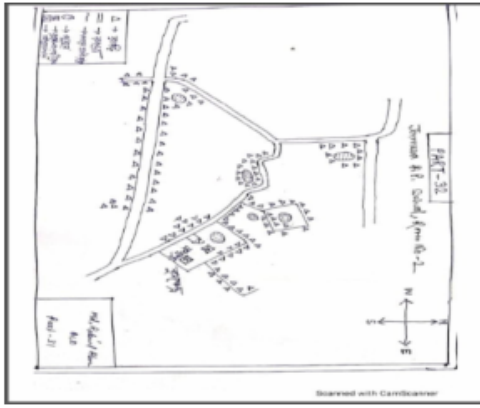

Nazri Naksha