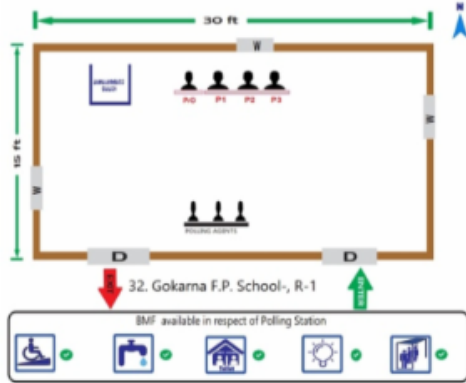

নির্বাচক নিবন্ধন আধিকারিকের স্বাক্ষর

Nazri Naksha

Google Map View

Polling Station Building Front View

Polling Station Front View

Cad View

Key MAP View

1 নাম : মহাঃ নূর আলম পিতার নামঃ হাকিমুদ্দিন আহম্মদ বাড়ির নং : n0091 বয়স : 40 লিঙ্গ : পুরুষ	KSL4312716 ফটো উপলব্ধ	2 নাম : মালীউর রুকন পিতার নামঃ ফাতিলাদদীন বাড়ির নং : নং048 বয়স : 29 লিঙ্গ : পুরুষ	RBT2419034 ফটো উপলব্ধ	3 নাম : গুলচেহারা বিবি স্বামীর নাম: মুণিরুল ইসলাম বাড়ির নং : n0005 বয়স : 36 লিঙ্গ : মহিলা	KSL4736831 ফটো উপলব্ধ
4 নাম : নওসাদ আলী পিতার নামঃ হাকিমুদ্দিন সরকার বাড়ির নং : n0005 বয়স : 37 লিঙ্গ : পুরুষ	KSL4819827 ফটো উপলব্ধ	5 নাম : মর্জিনা বিবি স্বামীর নাম: মতিউর রহমান বাড়ির নং : n0027 বয়স : 39 লিঙ্গ : মহিলা	RBT1089275 ফটো উপলব্ধ	6 নাম : হাসেনা বিবি স্বামীর নাম: সাইনুল ইসলাম বাড়ির নং : n0064 বয়স : 53 লিঙ্গ : মহিলা	RBT2483733 ফটো উপলব্ধ
7 নাম : সাইনুল ইসলাম পিতার নামঃ আব্দুস সুব্বর বাড়ির নং : n0064 বয়স : 56 লিঙ্গ : পুরুষ	RBT2483741 ফটো উপলব্ধ	8 নাম : সামসুদ্দিন আহমেদ পিতার নাম: দোস্ত মহাম্মদ বাড়ির নং : n0011 বয়স : 33 লিঙ্গ : পুরুষ	RBT1201177 ফটো উপলব্ধ	9 নাম : মসলিমা খাতুন পিতার নাম: হামিদুর রহমান বাড়ির নং : এন0104 বয়স : 27 লিঙ্গ : মহিলা	RBT1942440 ফটো উপলব্ধ
10 নাম : ফিরোজ আলী পিতার নামঃ সাইনুল ইসলাম বাড়ির নং : n0064 বয়স : 31 লিঙ্গ : পুরুষ	RBT1301753 ফটো উপলব্ধ	11 নাম : মোসাঃ আকতুল্লা খাতুন(বিবি) স্বামীর নামঃ আনসার আলী বাড়ির নং : n0064 বয়স : 39 লিঙ্গ : মহিলা	RBT0062638 ফটো উপলব্ধ	12 নাম : আনসার আলী পিতার নাম: জসিমুদ্দিন আহম্মদ বাড়ির নং : n0064 বয়স : 38 লিঙ্গ : পুরুষ	RBT1090042 ফটো উপলব্ধ
13 নাম : আইরিন খাতুন স্বামীর নামঃ মুহাম্মদুর রহমান বাড়ির নং : n0055 বয়স : 32 লিঙ্গ : মহিলা	RBT1201227 ফটো উপলব্ধ	14 নাম : বাপি রহমান পিতার নামঃ সাইনুল ইসলাম বাড়ির নং : এন0064 বয়স : 30 লিঙ্গ : পুরুষ	RBT1415256 ফটো উপলব্ধ	15 নাম : বেনজীর খাতুন স্বামীর নামঃ হাকিমুদ্দিন আহম্মদ বাড়ির নং : n0071 বয়স : 42 লিঙ্গ : মহিলা	KSL4312641 ফটো উপলব্ধ
16 নাম : নুরো বেওয়া স্বামীর নাম: তসিরুদ্দিন আহম্মদ বাড়ির নং : n0036 বয়স : 61 লিঙ্গ : মহিলা	RBT1089044 ফটো উপলব্ধ	17 নাম : এনামুল হক স্বামীর নাম: হেনা বিবি বাড়ির নং : n0031 বয়স : 33 লিঙ্গ : পুরুষ	RBT1201169 ফটো উপলব্ধ	18 নাম : সাফেরা খাতুন স্বামীর নাম: মসলুদ্দিন আহম্মদ বাড়ির নং : n0038 বয়স : 50 লিঙ্গ : মহিলা	RBT2172898 ফটো উপলব্ধ
19 নাম : মতিউর রহমান পিতার নাম: হাকিমুদ্দিন আহম্মদ বাড়ির নং : n0027 বয়স : 46 লিঙ্গ : পুরুষ	KSL3798303 ফটো উপলব্ধ	20 নাম : আব্দুস সুব্বর আজাদ পিতার নাম: হাকিমুদ্দিন সরকার বাড়ির নং : n0038 বয়স : 49 লিঙ্গ : পুরুষ	KSL1727973 ফটো উপলব্ধ	21 নাম : রেনু খাতুন স্বামীর নাম: জাহাঙ্গীর আলম বাড়ির নং : এন0036 বয়স : 28 লিঙ্গ : মহিলা	RBT1943588 ফটো উপলব্ধ
22 নাম : জামো বিবি স্বামীর নাম: জসিমুদ্দিন আহম্মদ বাড়ির নং : n0064 বয়স : 59 লিঙ্গ : মহিলা	WB/05/034/426109 ফটো উপলব্ধ	23 নাম : নূর নেশা বিবি স্বামীর নাম: মহাঃ নূর আলম বাড়ির নং : n0091 বয়স : 39 লিঙ্গ : মহিলা	KSL4473369 ফটো উপলব্ধ	24 নাম : টুকিয়া খাতুন পিতার নাম: পেঞ্চা বাড়ির নং : n0035 বয়স : 57 লিঙ্গ : মহিলা	KSL4309084 ফটো উপলব্ধ
25 নাম : সাবিনা বিবি স্বামীর নাম: অসিমুদ্দিন আহম্মদ বাড়ির নং : n0038 বয়স : 49 লিঙ্গ : মহিলা	RBT2036580 ফটো উপলব্ধ	26 নাম : সালেহা বিবি স্বামীর নাম: নেজামুদ্দিন আহম্মদ বাড়ির নং : n0033 বয়স : 56 লিঙ্গ : মহিলা	KSL0642025 ফটো উপলব্ধ	27 নাম : সাবেরা বিবি স্বামীর নাম: তমিজুদ্দিন আহম্মদ বাড়ির নং : n0076 বয়স : 68 লিঙ্গ : মহিলা	RBT2171809 ফটো উপলব্ধ
28 নাম : রফিকুল কালাম পিতার নাম: হাকিমুদ্দিন আহম্মদ বাড়ির নং : n0091 বয়স : 49 লিঙ্গ : পুরুষ	KSL4646477 ফটো উপলব্ধ	29 নাম : আব্দুস সামাদ পিতার নাম: তমিজুদ্দিন আহম্মদ বাড়ির নং : n0076 বয়স : 48 লিঙ্গ : পুরুষ	KSL1727882 ফটো উপলব্ধ	30 নাম : আনুরা বিবি স্বামীর নাম: ফজিলুদ্দিন বাড়ির নং : n0048 বয়স : 54 লিঙ্গ : মহিলা	WB/05/034/426108 ফটো উপলব্ধ