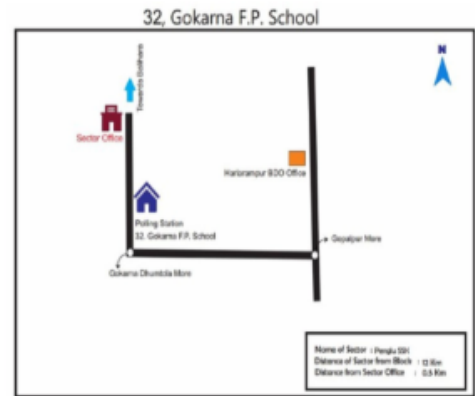

নির্বাচক নিবন্ধন আধিকারিকের স্বাক্ষর

Nazri Naksha

Google Map View

Polling Station Building Front View

Polling Station Front View

Cad View

Key MAP View

1 নাম : মহাঃ নূর আলম পিতার নামঃ হাকিমুদ্দিন আহম্মদ বাড়ির নং : n0091 বয়স : 40 লিঙ্গ : পুরুষ	KSL4312716 ফটো উপলব্ধ	2 নাম : মালীউর রুকন পিতার নামঃ ফাতিলাদদীন বাড়ির নং : নং048 বয়স : 29 লিঙ্গ : পুরুষ	RBT2419034 ফটো উপলব্ধ	3 নাম : গুলচেহারা বিবি স্বামীর নাম: মুণিরুল ইসলাম বাড়ির নং : n0005 বয়স : 36 লিঙ্গ : মহিলা	KSL4736831 ফটো উপলব্ধ
4 নাম : নওসাদ আলী পিতার নামঃ হাকিমুদ্দিন সরকার বাড়ির নং : n0005 বয়স : 37 লিঙ্গ : পুরুষ	KSL4819827 ফটো উপলব্ধ	5 নাম : মর্জিনা বিবি স্বামীর নাম: মতিউর রহমান বাড়ির নং : n0027 বয়স : 39 লিঙ্গ : মহিলা	RBT1089275 ফটো উপলব্ধ	6 নাম : হাসেনা বিবি স্বামীর নাম: সাইনুল ইসলাম বাড়ির নং : n0064 বয়স : 53 লিঙ্গ : মহিলা	RBT2483733 ফটো উপলব্ধ
7 নাম : সাইনুল ইসলাম পিতার নামঃ আব্দুস সুব্বর বাড়ির নং : n0064 বয়স : 56 লিঙ্গ : পুরুষ	RBT2483741 ফটো উপলব্ধ	8 নাম : সামসুদ্দিন আহমেদ পিতার নাম: দোস্ত মহাম্মদ বাড়ির নং : n0011 বয়স : 33 লিঙ্গ : পুরুষ	RBT1201177 ফটো উপলব্ধ	9 নাম : মসলিমা খাতুন পিতার নাম: হামিদুর রহমান বাড়ির নং : এন0104 বয়স : 27 লিঙ্গ : মহিলা	RBT1942440 ফটো উপলব্ধ
10 নাম : ফিরোজ আলী পিতার নামঃ সাইনুল ইসলাম বাড়ির নং : n0064 বয়স : 31 লিঙ্গ : পুরুষ	RBT1301753 ফটো উপলব্ধ	11 নাম : মোসাঃ আকতুল্লা খাতুন(বিবি) স্বামীর নামঃ আনসার আলী বাড়ির নং : n0064 বয়স : 39 লিঙ্গ : মহিলা	RBT0062638 ফটো উপলব্ধ	12 নাম : আনসার আলী পিতার নাম: জসিমুদ্দিন আহম্মদ বাড়ির নং : n0064 বয়স : 38 লিঙ্গ : পুরুষ	RBT1090042 ফটো উপলব্ধ
13 নাম : আইরিন খাতুন স্বামীর নামঃ মুহাম্মদুর রহমান বাড়ির নং : n0055 বয়স : 32 লিঙ্গ : মহিলা	RBT1201227 ফটো উপলব্ধ	14 নাম : বাপি রহমান পিতার নামঃ সাইনুল ইসলাম বাড়ির নং : এন0064 বয়স : 30 লিঙ্গ : পুরুষ	RBT1415256 ফটো উপলব্ধ	15 নাম : বেনজীর খাতুন স্বামীর নামঃ হাকিমুদ্দিন আহম্মদ বাড়ির নং : n0071 বয়স : 42 লিঙ্গ : মহিলা	KSL4312641 ফটো উপলব্ধ
16 নাম : নুরো বেওয়া স্বামীর নাম: তসিরুদ্দিন আহম্মদ বাড়ির নং : n0036 বয়স : 61 লিঙ্গ : মহিলা	RBT1089044 ফটো উপলব্ধ	17 নাম : এনামুল হক স্বামীর নাম: হেনা বিবি বাড়ির নং : n0031 বয়স : 33 লিঙ্গ : পুরুষ	RBT1201169 ফটো উপলব্ধ	18 নাম : সাফেরা খাতুন স্বামীর নাম: মসলুদ্দিন আহম্মদ বাড়ির নং : n0038 বয়স : 50 লিঙ্গ : মহিলা	RBT2172898 ফটো উপলব্ধ
19 নাম : মতিউর রহমান পিতার নাম: হাকিমুদ্দিন আহম্মদ বাড়ির নং : n0027 বয়স : 46 লিঙ্গ : পুরুষ	KSL3798303 ফটো উপলব্ধ	20 নাম : আব্দুস সুব্বর আজাদ পিতার নাম: হাকিমুদ্দিন সরকার বাড়ির নং : n0038 বয়স : 49 লিঙ্গ : পুরুষ	KSL1727973 ফটো উপলব্ধ	21 নাম : রেনু খাতুন স্বামীর নাম: জাহাঙ্গীর আলম বাড়ির নং : এন0036 বয়স : 28 লিঙ্গ : মহিলা	RBT1943588 ফটো উপলব্ধ
22 নাম : জামো বিবি স্বামীর নাম: জসিমুদ্দিন আহম্মদ বাড়ির নং : n0064 বয়স : 59 লিঙ্গ : মহিলা	WB/05/034/426109 ফটো উপলব্ধ	23 নাম : নূর নেশা বিবি স্বামীর নাম: মহাঃ নূর আলম বাড়ির নং : n0091 বয়স : 39 লিঙ্গ : মহিলা	KSL4473369 ফটো উপলব্ধ	24 নাম : টুকিয়া খাতুন পিতার নাম: পেঞ্চা বাড়ির নং : n0035 বয়স : 57 লিঙ্গ : মহিলা	KSL4309084 ফটো উপলব্ধ
25 নাম : সাবিনা বিবি স্বামীর নাম: অসিমুদ্দিন আহম্মদ বাড়ির নং : n0038 বয়স : 49 লিঙ্গ : মহিলা	RBT2036580 ফটো উপলব্ধ	26 নাম : সালেহা বিবি স্বামীর নাম: নেজামুদ্দিন আহম্মদ বাড়ির নং : n0033 বয়স : 56 লিঙ্গ : মহিলা	KSL0642025 ফটো উপলব্ধ	27 নাম : সাবেরা বিবি স্বামীর নাম: তমিজুদ্দিন আহম্মদ বাড়ির নং : n0076 বয়স : 68 লিঙ্গ : মহিলা	RBT2171809 ফটো উপলব্ধ
28 নাম : রফিকুল কালাম পিতার নাম: হাকিমুদ্দিন আহম্মদ বাড়ির নং : n0091 বয়স : 49 লিঙ্গ : পুরুষ	KSL4646477 ফটো উপলব্ধ	29 নাম : আব্দুস সামাদ পিতার নাম: তমিজুদ্দিন আহম্মদ বাড়ির নং : n0076 বয়স : 48 লিঙ্গ : পুরুষ	KSL1727882 ফটো উপলব্ধ	30 নাম : আনুরা বিবি স্বামীর নাম: ফজিলুদ্দিন বাড়ির নং : n0048 বয়স : 54 লিঙ্গ : মহিলা	WB/05/034/426108 ফটো উপলব্ধ