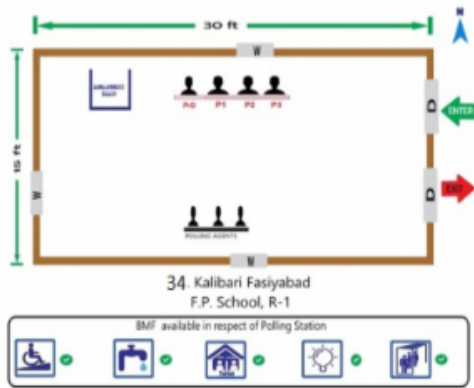

নির্বাচক নিবন্ধন আধিকারিকের স্বাক্ষর

Nazri Naksha

Google Map View

Polling Station Building Front View

Polling Station Front View

Cad View

Key MAP View

1 নাম : তারিক আনোয়ার পিতার নাম: মুত জাহিরুদ্দিন সরকার বাড়ির নং : এন0036 বয়স : 32 লিঙ্গ : পুরুষ	RBT1201672 ফটো উপলব্ধ	2 নাম : আমিনা বিবি স্বামীর নাম: আবুল কাসেম বাড়ির নং : n0188 বয়স : 64 লিঙ্গ : মহিলা	KSL4665659 ফটো উপলব্ধ	3 নাম : নাসরিন জাহান স্বামীর নাম: সাইদুল রহমান বাড়ির নং : n0196 বয়স : 36 লিঙ্গ : মহিলা	KSL4821872 ফটো উপলব্ধ
4 নাম : সাইদুল রহমান পিতার নাম: হামেদুল মোল্লা বাড়ির নং : n0192 বয়স : 39 লিঙ্গ : পুরুষ	KSL4821864 ফটো উপলব্ধ	5 নাম : সাহ আলম পিতার নাম: মোকরুল ইসলাম বাড়ির নং : n00153 বয়স : 26 লিঙ্গ : পুরুষ	RBT2237154 ফটো উপলব্ধ	6 নাম : নূর আলম পিতার নাম: সহাকথ আলি বাড়ির নং : n0041 বয়স : 24 লিঙ্গ : পুরুষ	RBT2237865 ফটো উপলব্ধ
7 নাম : শাহাজাহান আলি পিতার নাম: অতীউর রহমান বাড়ির নং : n00186 বয়স : 24 লিঙ্গ : পুরুষ	RBT2236396 ফটো উপলব্ধ	8 নাম : অনুআর আলি মায়ের নাম: জাহিদারা বিবি বাড়ির নং : n0088 বয়স : 26 লিঙ্গ : পুরুষ	RBT2236735 ফটো উপলব্ধ	9 নাম : রিয়াজুল আলি পিতার নাম: ফাইজুল আলি বাড়ির নং : এন0048 বয়স : 25 লিঙ্গ : পুরুষ	RBT1941848 ফটো উপলব্ধ
10 নাম : মজলিফা ইয়াসমিন স্বামীর নাম: বাপি রহমান বাড়ির নং : এন0064 বয়স : 24 লিঙ্গ : মহিলা	RBT2352227 ফটো উপলব্ধ	11 নাম : ববিতা ইয়াসমিন পিতার নাম: মোস্তাফা মোল্লা বাড়ির নং : n0153 বয়স : 27 লিঙ্গ : মহিলা	RBT1841824 ফটো উপলব্ধ	12 নাম : ফরিদুল ইসলাম পিতার নাম: নুরুল ইসলাম বাড়ির নং : 0058 বয়স : 25 লিঙ্গ : পুরুষ	RBT1941814 ফটো উপলব্ধ
13 নাম : হুমায়ুন ইসলাম পিতার নাম: হাফিজুর রহমান বাড়ির নং : এন0052 বয়স : 25 লিঙ্গ : পুরুষ	RBT2236883 ফটো উপলব্ধ	14 নাম : হুমায়ুন ইসলাম পিতার নাম: হকীমুদদন মোলা বাড়ির নং : n0109 বয়স : 24 লিঙ্গ : পুরুষ	RBT2238426 ফটো উপলব্ধ	15 নাম : রবিউল ইসলাম পিতার নাম: রকুল হুসেন বাড়ির নং : এন0178 বয়স : 23 লিঙ্গ : পুরুষ	RBT2435162 ফটো উপলব্ধ
16 নাম : হুমায়ুন ইসলাম পিতার নাম: নূরুদ্দিন আহম্মদ বাড়ির নং : এন0147 বয়স : 28 লিঙ্গ : পুরুষ	RBT1985290 ফটো উপলব্ধ	17 নাম : নুরেফা খাতুন স্বামীর নাম: মরতুজা রহমান বাড়ির নং : n0169 বয়স : 27 লিঙ্গ : মহিলা	RBT1841881 ফটো উপলব্ধ	18 নাম : ফ লবান খাতুন স্বামীর নাম: ইসমাইল জামান আলি খান বাড়ির নং : n0069 বয়স : 24 লিঙ্গ : মহিলা	RBT2238129 ফটো উপলব্ধ
19 নাম : রেহেনা খাতুন স্বামীর নাম: মোস্তাফা হুসেন মোবরক বাড়ির নং : N0140 বয়স : 35 লিঙ্গ : মহিলা	RBT1941426 ফটো উপলব্ধ	20 নাম : রুবিনা খাতুন স্বামীর নাম: আরশাদুল হক বাড়ির নং : এন0149 বয়স : 25 লিঙ্গ : মহিলা	RJJ1779412 ফটো উপলব্ধ	21 নাম : রূপসানা খাতুন স্বামীর নাম: রাউফ হুসেন বাড়ির নং : n0142 বয়স : 24 লিঙ্গ : মহিলা	RBT2238491 ফটো উপলব্ধ
22 নাম : সবানা খাতুন স্বামীর নাম: মিজানুর রহমান বাড়ির নং : n0119 বয়স : 26 লিঙ্গ : মহিলা	RBT2238194 ফটো উপলব্ধ	23 নাম : শিউলি খাতুন স্বামীর নাম: সাইদুল ইসলাম বাড়ির নং : n00149 বয়স : 34 লিঙ্গ : মহিলা	RBT2236487 ফটো উপলব্ধ	24 নাম : জেসমিনা খাতুন স্বামীর নাম: কামাল হুসেন বাড়ির নং : n0043 বয়স : 25 লিঙ্গ : মহিলা	RBT2236818 ফটো উপলব্ধ
25 নাম : আসমাউন হুসেনয়ারা খাতুন স্বামীর নাম: সাবির খান বাড়ির নং : n0247 বয়স : 27 লিঙ্গ : মহিলা	RBT1841915 ফটো উপলব্ধ	26 নাম : ফাতেমা খাতুন স্বামীর নাম: মমিনুর ইসলাম বাড়ির নং : n0240 বয়স : 30 লিঙ্গ : মহিলা	RBT1841840 ফটো উপলব্ধ	27 নাম : আমিনা খাতুন স্বামীর নাম: মহিনুর রহমান বাড়ির নং : n0058 বয়স : 30 লিঙ্গ : মহিলা	RBT1841923 ফটো উপলব্ধ
28 নাম : ময়না খাতুন স্বামীর নাম: বাবুল আলি খান বাড়ির নং : n0033 বয়স : 36 লিঙ্গ : মহিলা	WBL2703171 ফটো উপলব্ধ	29 নাম : তনুশ্রী ঘোষ পিতার নাম: রাকেশ কুমার ঘোষ বাড়ির নং : n0008 বয়স : 28 লিঙ্গ : মহিলা	RBT1841790 ফটো উপলব্ধ	30 নাম : লিলি ঘোষ স্বামীর নাম: শিবনারায়ন ঘোষ বাড়ির নং : n0032 বয়স : 46 লিঙ্গ : মহিলা	RBT0912527 ফটো উপলব্ধ