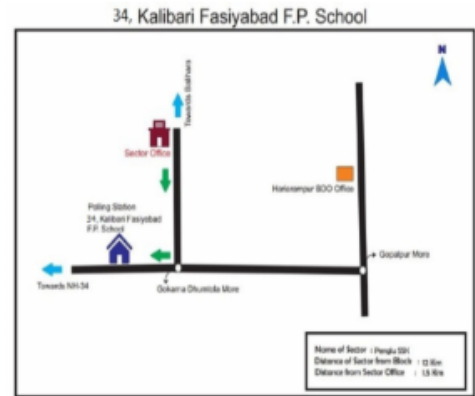

Key MAP View