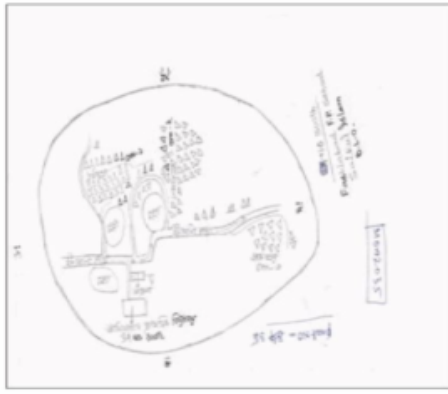

Nazri Naksha