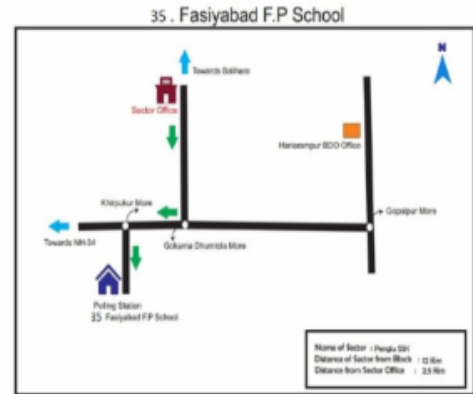

Key MAP View