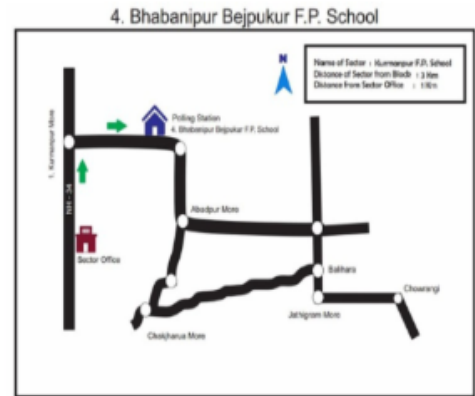

Key MAP View