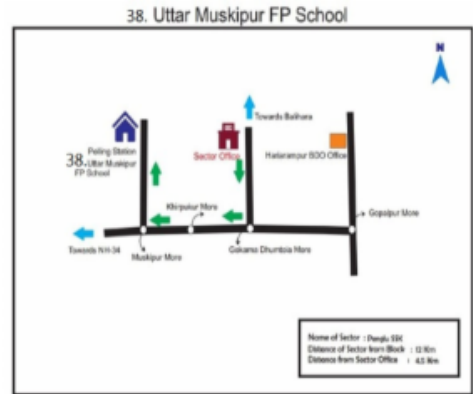

নির্বাচক নিবন্ধন আধিকারিকের স্বাক্ষর

Nazri Naksha

Google Map View

Polling Station Building Front View

Polling Station Front View

Cad View

Key MAP View

1 নাম : সাকেরা বিবি স্বামীর নাম: তফিজুল হক বাড়ির নং : n0059 বয়স : 61 লিঙ্গ : মহিলা	KSL3279726 ফটো উপলব্ধ	2 নাম : নকিমদ্দিন সরকার পিতার নাম: আলাউদ্দিন আহাম্মদ বাড়ির নং : n0028 বয়স : 47 লিঙ্গ : পুরুষ	KSL4323846 ফটো উপলব্ধ	3 নাম : রিভানা খাতুন স্বামীর নাম: মুজিবুল আলম বাড়ির নং : n0298 বয়স : 31 লিঙ্গ : মহিলা	RBT1671783 ফটো উপলব্ধ
4 নাম : খাইরুল হক পিতার নাম: বজিরুদ্দিন সরকার বাড়ির নং : n0072 বয়স : 34 লিঙ্গ : পুরুষ	RBT1093038 ফটো উপলব্ধ	5 নাম : মোসলেমিনা পারভীন পিতার নাম: মোবারক হোসেন বাড়ির নং : এন0067 বয়স : 22 লিঙ্গ : মহিলা	RBT2401289 ফটো উপলব্ধ	6 নাম : দোস্ত মহয়া পিতার নাম: ওসমান আলি বাড়ির নং : n0058 বয়স : 59 লিঙ্গ : পুরুষ	WB/05/034/444004 ফটো উপলব্ধ
7 নাম : রুমানা পারভেজ পিতার নাম: জাহাঙ্গীর ইসলাম বাড়ির নং : এন0057 বয়স : 24 লিঙ্গ : পুরুষ	RBT2277820 ফটো উপলব্ধ	8 নাম : মিজানুর হক পিতার নাম: বজিরুদ্দিন আহঃ বাড়ির নং : n0072 বয়স : 34 লিঙ্গ : পুরুষ	RBT1304161 ফটো উপলব্ধ	9 নাম : নজিমন বিবি স্বামীর নাম: ওসমান আলি বাড়ির নং : n0058 বয়স : 81 লিঙ্গ : মহিলা	WB/05/034/444042 ফটো উপলব্ধ
10 নাম : রেজাউল করিম পিতার নাম: ওসমান আলি বাড়ির নং : n0058 বয়স : 49 লিঙ্গ : পুরুষ	WB/05/034/444272 ফটো উপলব্ধ	11 নাম : মরিয়ম বিবি স্বামীর নাম: বজিরুদ্দিন আহাম্মদ বাড়ির নং : n0072 বয়স : 61 লিঙ্গ : মহিলা	RBT2106284 ফটো উপলব্ধ	12 নাম : মোস্তাফা আছাঃ পিতার নাম: বজিরুদ্দিন আহঃ বাড়ির নং : n0072 বয়স : 39 লিঙ্গ : পুরুষ	RBT1304096 ফটো উপলব্ধ
13 নাম : রববেলা বিবি স্বামীর নাম: ফাইজুদ্দিন আহঃ বাড়ির নং : n0025 বয়স : 49 লিঙ্গ : মহিলা	RBT1091867 ফটো উপলব্ধ	14 নাম : সফি কুল আলম পিতার নাম: সলেমান সরকার বাড়ির নং : n0045 বয়স : 31 লিঙ্গ : পুরুষ	RBT1533736 ফটো উপলব্ধ	15 নাম : আঞ্জুরা বিবি স্বামীর নাম: লুৎফর রহমান বাড়ির নং : n0049 বয়স : 50 লিঙ্গ : মহিলা	KSL1626530 ফটো উপলব্ধ
16 নাম : জহরুল ইসলাম পিতার নাম: কলিমুদ্দিন সরকার বাড়ির নং : n0057 বয়স : 53 লিঙ্গ : পুরুষ	WB/05/034/444256 ফটো উপলব্ধ	17 নাম : অবেদা বিবি স্বামীর নাম: নজিমুদ্দিন সরকার বাড়ির নং : n0013 বয়স : 56 লিঙ্গ : মহিলা	KSL1625029 ফটো উপলব্ধ	18 নাম : গোলাম মর্তুজা পিতার নাম: হাসিরুদ্দিন সরকার বাড়ির নং : n0064 বয়স : 37 লিঙ্গ : পুরুষ	RBT0069781 ফটো উপলব্ধ
19 নাম : দিলরুবা বিবি স্বামীর নাম: গোলাম মর্তুজা বাড়ির নং : n0064 বয়স : 36 লিঙ্গ : মহিলা	RBT1202464 ফটো উপলব্ধ	20 নাম : রবিউল ইসলাম পিতার নাম: রহিমুদ্দিন সরকার বাড়ির নং : n0064 বয়স : 35 লিঙ্গ : পুরুষ	RBT1092998 ফটো উপলব্ধ	21 নাম : জাকির হুসেন পিতার নাম: হুসৈনুদ্দিন সরকার বাড়ির নং : n0066 বয়স : 44 লিঙ্গ : পুরুষ	KSL4658779 ফটো উপলব্ধ
22 নাম : লাকি বিবি স্বামীর নাম: জাকির হুসেন বাড়ির নং : n0066 বয়স : 40 লিঙ্গ : মহিলা	RBT1091792 ফটো উপলব্ধ	23 নাম : পারুল খাতুন স্বামীর নাম: জাহাঙ্গীর ইসলাম বাড়ির নং : n0057 বয়স : 25 লিঙ্গ : মহিলা	RBT2254258 ফটো উপলব্ধ	24 নাম : রুনা বিবি স্বামীর নাম: জহরুল ইসলাম বাড়ির নং : n0057 বয়স : 38 লিঙ্গ : মহিলা	RBT0070243 ফটো উপলব্ধ
25 নাম : ফরিদা বিবি স্বামীর নাম: নুরুল ইসলাম বাড়ির নং : n0002 বয়স : 52 লিঙ্গ : মহিলা	KSL4756417 ফটো উপলব্ধ	26 নাম : সেলিনা খাতুন স্বামীর নাম: নাজিমুল হোসেন বাড়ির নং : n0028 বয়স : 37 লিঙ্গ : মহিলা	RBT1417120 ফটো উপলব্ধ	27 নাম : ইয়াসমিন বিবি স্বামীর নাম: মোস্তাফা আছাঃ বাড়ির নং : n0072 বয়স : 31 লিঙ্গ : মহিলা	RBT1666601 ফটো উপলব্ধ
28 নাম : টুনিয়ারা বিবি স্বামীর নাম: মনসুর রহমান বাড়ির নং : n0256 বয়স : 37 লিঙ্গ : মহিলা	RBT1304195 ফটো উপলব্ধ	29 নাম : নাজিমা বিবি স্বামীর নাম: সলেমান সরকার বাড়ির নং : n0045 বয়স : 51 লিঙ্গ : মহিলা	WB/05/034/444223 ফটো উপলব্ধ	30 নাম : জালো খাতুন পিতার নাম: জাহাঙ্গীর ইসলাম বাড়ির নং : n0028 বয়স : 57 লিঙ্গ : মহিলা	KSL1627223 ফটো উপলব্ধ