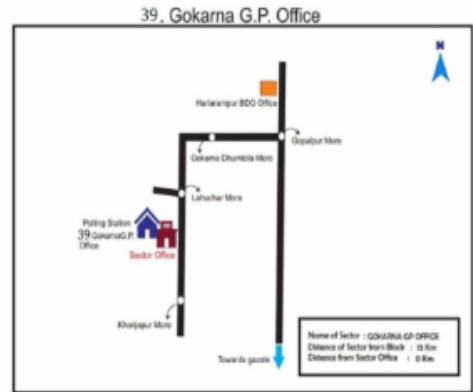

নির্বাচক নিবন্ধন আধিকারিকের স্বাক্ষর

Nazri Naksha

Google Map View

Polling Station Building Front View

Polling Station Front View

Cad View

Key MAP View

1	RBT2262442	ফটো উপলব্ধ	2	FXV1816685	ফটো উপলব্ধ	3	RBT2303592	ফটো উপলব্ধ
নাম : রাখী ঘোষ সরকার স্বামীর নাম : রাকেশ সরকার বাড়ির নং : n0125 বয়স : 30 লিঙ্গ : মহিলা			নাম : দেবাশিস দাস পিতার নাম : গোপাল চন্দ্র দাস বাড়ির নং : n0125 বয়স : 34 লিঙ্গ : পুরুষ			নাম : পারমিতা ঘোষ পিতার নাম : নুপেন্দ্র নাথ ঘোষ বাড়ির নং : এন0129 বয়স : 23 লিঙ্গ : মহিলা		
4	RBT2415719	ফটো উপলব্ধ	5	RBT2400315	ফটো উপলব্ধ	6	RBT1948603	ফটো উপলব্ধ
নাম : মোহাম্মদ সাহিদ আনোয়ার পিতার নাম : মোহাম্মদ ইউসুফ বাড়ির নং : এন0043 বয়স : 22 লিঙ্গ : পুরুষ			নাম : সৈয়দনুর আলম পিতার নাম : মুতাসসেদ সাদেক আলী বাড়ির নং : এন0099 বয়স : 22 লিঙ্গ : পুরুষ			নাম : খাদেমুল ইসলাম পিতার নাম : খাজাবুল ইসলাম বাড়ির নং : N0052 বয়স : 25 লিঙ্গ : পুরুষ		
7	RBT1948678	ফটো উপলব্ধ	8	WB/05/034/438484	ফটো উপলব্ধ	9	RBT2435139	ফটো উপলব্ধ
নাম : মনিরুল ইসলাম মায়ের নাম : উম্মা বেগম বাড়ির নং : এন0078 বয়স : 25 লিঙ্গ : পুরুষ			নাম : রাজেন কর্মকার পিতার নাম : কাশীনাথ কর্মকার বাড়ির নং : n0001 বয়স : 57 লিঙ্গ : পুরুষ			নাম : মরিয়ম খাতুন স্বামীর নাম : শাওকাত হোসেন বাড়ির নং : 0059 বয়স : 23 লিঙ্গ : মহিলা		
10	RBT2302016	ফটো উপলব্ধ	11	RBT2399343	ফটো উপলব্ধ	12	RBT2400356	ফটো উপলব্ধ
নাম : রুমা খাতুন স্বামীর নাম : সুফিয়ল আলম বাড়ির নং : এন0155 বয়স : 26 লিঙ্গ : মহিলা			নাম : আনোয়ারা খাতুন স্বামীর নাম : নুরুল হাসান বাড়ির নং : এন0066 বয়স : 28 লিঙ্গ : মহিলা			নাম : পায়েল খাতুন স্বামীর নাম : সুফিয়ল ইসলাম বাড়ির নং : এন0094 বয়স : 23 লিঙ্গ : মহিলা		
13	RBT1842814	ফটো উপলব্ধ	14	RBT0976977	ফটো উপলব্ধ	15	KSL1627538	ফটো উপলব্ধ
নাম : সুমিত ঘোষ পিতার নাম : সুনিল ঘোষ বাড়ির নং : N0146 বয়স : 26 লিঙ্গ : পুরুষ			নাম : বিউটি ঘোষ স্বামীর নাম : অনুপ কুমার ঘোষ বাড়ির নং : n0147 বয়স : 39 লিঙ্গ : মহিলা			নাম : স্বপ্ন ঘোষ পিতার নাম : শিবনারায়ন ঘোষ বাড়ির নং : n0014 বয়স : 57 লিঙ্গ : পুরুষ		
16	KSL3276821	ফটো উপলব্ধ	17	RBT1202951	ফটো উপলব্ধ	18	KSL1951854	ফটো উপলব্ধ
নাম : অপু ঘোষ স্বামীর নাম : সুখিল ঘোষ বাড়ির নং : n0017 বয়স : 46 লিঙ্গ : মহিলা			নাম : রাধারানী ঘোষ স্বামীর নাম : সুশান্ত ঘোষ বাড়ির নং : n0027 বয়স : 40 লিঙ্গ : মহিলা			নাম : যষ্টি ঘোষ স্বামীর নাম : অর্জন ঘোষ বাড়ির নং : n0024 বয়স : 67 লিঙ্গ : মহিলা		
19	KSL1728369	ফটো উপলব্ধ	20	KSL3290806	ফটো উপলব্ধ	21	KSL1951862	ফটো উপলব্ধ
নাম : অচিন্ত ঘোষ পিতার নাম : অর্জন ঘোষ বাড়ির নং : n0024 বয়স : 43 লিঙ্গ : পুরুষ			নাম : পপি ঘোষ স্বামীর নাম : নারায়ন ঘোষ বাড়ির নং : n0025 বয়স : 52 লিঙ্গ : মহিলা			নাম : জয়ন্ত কুমার ঘোষ পিতার নাম : অর্জন ঘোষ বাড়ির নং : n0024 বয়স : 45 লিঙ্গ : পুরুষ		
22	WB/05/034/438064	ফটো উপলব্ধ	23	RBT1534114	ফটো উপলব্ধ	24	KSL1728203	ফটো উপলব্ধ
নাম : রিনু ঘোষ স্বামীর নাম : প্রশান্ত ঘোষ বাড়ির নং : n0035 বয়স : 51 লিঙ্গ : মহিলা			নাম : সোমরতন ঘোষ পিতার নাম : স্বপ্ন ঘোষ বাড়ির নং : n0014 বয়স : 30 লিঙ্গ : পুরুষ			নাম : সৌমেন ঘোষ পিতার নাম : সুধীর চন্দ্র ঘোষ বাড়ির নং : n0022 বয়স : 45 লিঙ্গ : পুরুষ		
25	KSL4735833	ফটো উপলব্ধ	26	RBT1094598	ফটো উপলব্ধ	27	KSL3810017	ফটো উপলব্ধ
নাম : সরোজ কুমার ঘোষ পিতার নাম : কমল চন্দ্র ঘোষ বাড়ির নং : n0004 বয়স : 39 লিঙ্গ : পুরুষ			নাম : নীলরতন ঘোষ পিতার নাম : স্বপ্ন কুমার ঘোষ বাড়ির নং : n0014 বয়স : 34 লিঙ্গ : পুরুষ			নাম : প্রবোধ ঘোষ পিতার নাম : দিনেশ চন্দ্র ঘোষ বাড়ির নং : n0008 বয়স : 44 লিঙ্গ : পুরুষ		
28	KSL3288297	ফটো উপলব্ধ	29	KSL4655288	ফটো উপলব্ধ	30	RBT2302057	ফটো উপলব্ধ
নাম : লক্ষীরানী ঘোষ স্বামীর নাম : স্বপ্নকুমার ঘোষ বাড়ির নং : n0014 বয়স : 54 লিঙ্গ : মহিলা			নাম : ভূদেব ঘোষ পিতার নাম : খগেন্দ্রনাথ ঘোষ বাড়ির নং : n0150 বয়স : 46 লিঙ্গ : পুরুষ			নাম : হীরশায় ঘোষ পিতার নাম : মুত সৌমিত্র কুমার ঘোষ বাড়ির নং : এন0014 বয়স : 23 লিঙ্গ : পুরুষ		