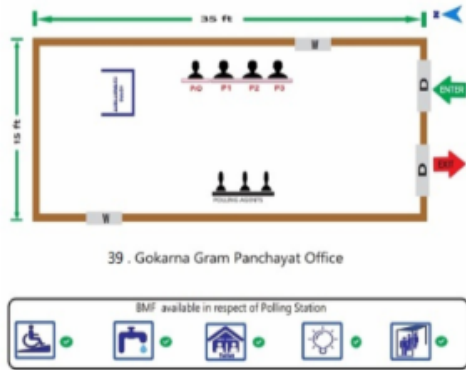

নির্বাচক নিবন্ধন আধিকারিকের স্বাক্ষর

Nazri Naksha

Google Map View

Polling Station Building Front View

Polling Station Front View

Cad View

Key MAP View

1	RBT2262442	ফটো উপলব্ধ	2	FXV1816685	ফটো উপলব্ধ	3	RBT2303592	ফটো উপলব্ধ
নাম : রাখী ঘোষ সরকার স্বামীর নাম : রাকেশ সরকার বাড়ির নং : n0125 বয়স : 30 লিঙ্গ : মহিলা			নাম : দেবাশিস দাস পিতার নাম : গোপাল চন্দ্র দাস বাড়ির নং : n0125 বয়স : 34 লিঙ্গ : পুরুষ			নাম : পারমিতা ঘোষ পিতার নাম : নুপেন্দ্র নাথ ঘোষ বাড়ির নং : এন0129 বয়স : 23 লিঙ্গ : মহিলা		
4	RBT2415719	ফটো উপলব্ধ	5	RBT2400315	ফটো উপলব্ধ	6	RBT1948603	ফটো উপলব্ধ
নাম : মোহাম্মদ সাহিদ আনোয়ার পিতার নাম : মোহাম্মদ ইউসুফ বাড়ির নং : এন0043 বয়স : 22 লিঙ্গ : পুরুষ			নাম : সৈয়দনুর আলম পিতার নাম : মুতাসসেদ সাদেক আলী বাড়ির নং : এন0099 বয়স : 22 লিঙ্গ : পুরুষ			নাম : খাদেমুল ইসলাম পিতার নাম : খাজাবুল ইসলাম বাড়ির নং : N0052 বয়স : 25 লিঙ্গ : পুরুষ		
7	RBT1948678	ফটো উপলব্ধ	8	WB/05/034/438484	ফটো উপলব্ধ	9	RBT2435139	ফটো উপলব্ধ
নাম : মনিরুল ইসলাম মায়ের নাম : উম্মা বেগম বাড়ির নং : এন0078 বয়স : 25 লিঙ্গ : পুরুষ			নাম : রাজেন কর্মকার পিতার নাম : কাশীনাথ কর্মকার বাড়ির নং : n0001 বয়স : 57 লিঙ্গ : পুরুষ			নাম : মরিয়ম খাতুন স্বামীর নাম : শাওকাত হোসেন বাড়ির নং : 0059 বয়স : 23 লিঙ্গ : মহিলা		
10	RBT2302016	ফটো উপলব্ধ	11	RBT2399343	ফটো উপলব্ধ	12	RBT2400356	ফটো উপলব্ধ
নাম : রুমা খাতুন স্বামীর নাম : সুফিয়ল আলম বাড়ির নং : এন0155 বয়স : 26 লিঙ্গ : মহিলা			নাম : আনোয়ারা খাতুন স্বামীর নাম : নুরুল হাসান বাড়ির নং : এন0066 বয়স : 28 লিঙ্গ : মহিলা			নাম : পায়েল খাতুন স্বামীর নাম : সুফিয়ল ইসলাম বাড়ির নং : এন0094 বয়স : 23 লিঙ্গ : মহিলা		
13	RBT1842814	ফটো উপলব্ধ	14	RBT0976977	ফটো উপলব্ধ	15	KSL1627538	ফটো উপলব্ধ
নাম : সুমিত ঘোষ পিতার নাম : সুনিল ঘোষ বাড়ির নং : N0146 বয়স : 26 লিঙ্গ : পুরুষ			নাম : বিউটি ঘোষ স্বামীর নাম : অনুপ কুমার ঘোষ বাড়ির নং : n0147 বয়স : 39 লিঙ্গ : মহিলা			নাম : স্বপ্ন ঘোষ পিতার নাম : শিবনারায়ন ঘোষ বাড়ির নং : n0014 বয়স : 57 লিঙ্গ : পুরুষ		
16	KSL3276821	ফটো উপলব্ধ	17	RBT1202951	ফটো উপলব্ধ	18	KSL1951854	ফটো উপলব্ধ
নাম : অপু ঘোষ স্বামীর নাম : সুখিল ঘোষ বাড়ির নং : n0017 বয়স : 46 লিঙ্গ : মহিলা			নাম : রাধারানী ঘোষ স্বামীর নাম : সুশান্ত ঘোষ বাড়ির নং : n0027 বয়স : 40 লিঙ্গ : মহিলা			নাম : যষ্টি ঘোষ স্বামীর নাম : অর্জন ঘোষ বাড়ির নং : n0024 বয়স : 67 লিঙ্গ : মহিলা		
19	KSL1728369	ফটো উপলব্ধ	20	KSL3290806	ফটো উপলব্ধ	21	KSL1951862	ফটো উপলব্ধ
নাম : অচিন্ত ঘোষ পিতার নাম : অর্জন ঘোষ বাড়ির নং : n0024 বয়স : 43 লিঙ্গ : পুরুষ			নাম : পপি ঘোষ স্বামীর নাম : নারায়ন ঘোষ বাড়ির নং : n0025 বয়স : 52 লিঙ্গ : মহিলা			নাম : জয়ন্ত কুমার ঘোষ পিতার নাম : অর্জন ঘোষ বাড়ির নং : n0024 বয়স : 45 লিঙ্গ : পুরুষ		
22	WB/05/034/438064	ফটো উপলব্ধ	23	RBT1534114	ফটো উপলব্ধ	24	KSL1728203	ফটো উপলব্ধ
নাম : রিনু ঘোষ স্বামীর নাম : প্রশান্ত ঘোষ বাড়ির নং : n0035 বয়স : 51 লিঙ্গ : মহিলা			নাম : সোমরতন ঘোষ পিতার নাম : স্বপ্ন ঘোষ বাড়ির নং : n0014 বয়স : 30 লিঙ্গ : পুরুষ			নাম : সৌমেন ঘোষ পিতার নাম : সুধীর চন্দ্র ঘোষ বাড়ির নং : n0022 বয়স : 45 লিঙ্গ : পুরুষ		
25	KSL4735833	ফটো উপলব্ধ	26	RBT1094598	ফটো উপলব্ধ	27	KSL3810017	ফটো উপলব্ধ
নাম : সরোজ কুমার ঘোষ পিতার নাম : কমল চন্দ্র ঘোষ বাড়ির নং : n0004 বয়স : 39 লিঙ্গ : পুরুষ			নাম : নীলরতন ঘোষ পিতার নাম : স্বপ্ন কুমার ঘোষ বাড়ির নং : n0014 বয়স : 34 লিঙ্গ : পুরুষ			নাম : প্রবোধ ঘোষ পিতার নাম : দিনেশ চন্দ্র ঘোষ বাড়ির নং : n0008 বয়স : 44 লিঙ্গ : পুরুষ		
28	KSL3288297	ফটো উপলব্ধ	29	KSL4655288	ফটো উপলব্ধ	30	RBT2302057	ফটো উপলব্ধ
নাম : লক্ষীরানী ঘোষ স্বামীর নাম : স্বপ্নকুমার ঘোষ বাড়ির নং : n0014 বয়স : 54 লিঙ্গ : মহিলা			নাম : ভূদেব ঘোষ পিতার নাম : খগেন্দ্রনাথ ঘোষ বাড়ির নং : n0150 বয়স : 46 লিঙ্গ : পুরুষ			নাম : হীরশায় ঘোষ পিতার নাম : মুত সৌমিত্র কুমার ঘোষ বাড়ির নং : এন0014 বয়স : 23 লিঙ্গ : পুরুষ		