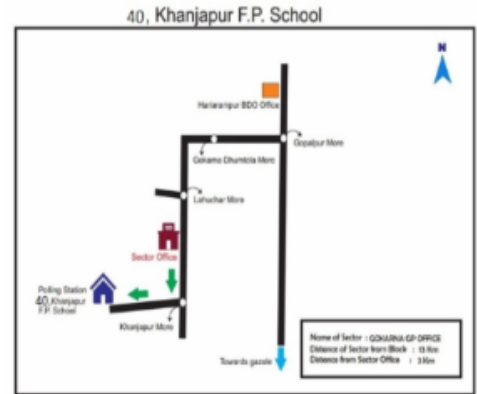

Key MAP View