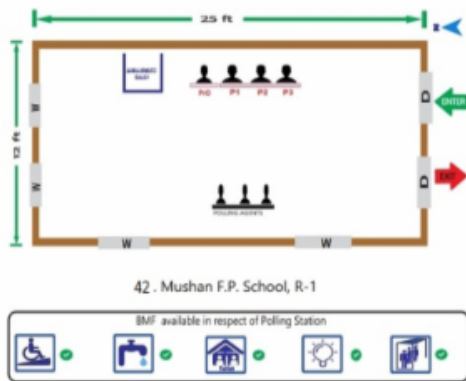

নির্বাচক নিবন্ধন আধিকারিকের স্বাক্ষর

Nazri Naksha

Google Map View

Polling Station Building Front View

Polling Station Front View

Cad View

Key MAP View

1 নাম : কাশেম আলী মায়ের নাম: সামনুর বিবি বাড়ির নং : n0026 বয়স : 38 লিঙ্গ : পুরুষ	RBT1096379 ফটো উপলব্ধ	2 নাম : নূর ইসলাম মায়ের নাম: সামনুর বিবি বাড়ির নং : n0026 বয়স : 41 লিঙ্গ : পুরুষ	RBT0977876 ফটো উপলব্ধ	3 নাম : সুমেরা বিবি স্বামীর নাম: কাশেম আলী বাড়ির নং : n0026 বয়স : 38 লিঙ্গ : মহিলা	RBT1097492 ফটো উপলব্ধ
4 নাম : তসলিমা বিবি স্বামীর নাম: নূর ইসলাম বাড়ির নং : n0026 বয়স : 37 লিঙ্গ : মহিলা	RBT1097484 ফটো উপলব্ধ	5 নাম : হাসনারা বিবি স্বামীর নাম: বিগু আলী বাড়ির নং : n0026 বয়স : 46 লিঙ্গ : মহিলা	KSL3801982 ফটো উপলব্ধ	6 নাম : নীলুফা ইয়াসমিন স্বামীর নাম: এনামুল হোসেন বাড়ির নং : N0074 বয়স : 23 লিঙ্গ : মহিলা	INP2262335 ফটো উপলব্ধ
7 নাম : চেনেরা বিবি স্বামীর নাম: মোহাম্মদ আলাউদ্দিন বাড়ির নং : n0010 বয়স : 61 লিঙ্গ : মহিলা	RBT2011856 ফটো উপলব্ধ	8 নাম : আইজুল রহমান পিতার নাম: সামনুর বিবি বাড়ির নং : n0026 বয়স : 40 লিঙ্গ : পুরুষ	RBT1305515 ফটো উপলব্ধ	9 নাম : জয় মাঝি রয় স্বামীর নাম: অনন্ত রায় বাড়ির নং : নং0045 বয়স : 21 লিঙ্গ : মহিলা	RBT2371789 ফটো উপলব্ধ
10 নাম : নেজারুল হক পিতার নাম: এনামুল হোসেন বাড়ির নং : n0010 বয়স : 30 লিঙ্গ : পুরুষ	RBT1535202 ফটো উপলব্ধ	11 নাম : মো হাবিবুল্লাহ পিতার নাম: সৈয়দুল ইসলাম বাড়ির নং : n0124 বয়স : 26 লিঙ্গ : পুরুষ	RBT1889914 ফটো উপলব্ধ	12 নাম : জোসনারা বিবি স্বামীর নাম: আফিল বারি বাড়ির নং : n0009 বয়স : 29 লিঙ্গ : মহিলা	RBT1668078 ফটো উপলব্ধ
13 নাম : বিগু আলী পিতার নাম: মসলেম আলী বাড়ির নং : n0026 বয়স : 50 লিঙ্গ : পুরুষ	KSL4649265 ফটো উপলব্ধ	14 নাম : সামোদা বিবি স্বামীর নাম: আতাউর রহমান বাড়ির নং : n0009 বয়স : 61 লিঙ্গ : মহিলা	KSL0644310 ফটো উপলব্ধ	15 নাম : মাসরাফুল লাকিয়া পিতার নাম: আতাউর রহমান বাড়ির নং : n0009 বয়স : 30 লিঙ্গ : পুরুষ	RBT1418987 ফটো উপলব্ধ
16 নাম : আবদুল তোয়াব মোল্লা পিতার নাম: ইমানী মুনশি বাড়ির নং : n0010 বয়স : 71 লিঙ্গ : পুরুষ	KSL0644237 ফটো উপলব্ধ	17 নাম : উমেরাইহা বকতুল স্বামীর নাম: এনামুল হোসেন বাড়ির নং : n0009 বয়স : 28 লিঙ্গ : মহিলা	RBT1668128 ফটো উপলব্ধ	18 নাম : নাদেরা খাতুন স্বামীর নাম: মনিরুজ্জামান আলম বাড়ির নং : এন0009 বয়স : 26 লিঙ্গ : মহিলা	RBT2277887 ফটো উপলব্ধ
19 নাম : তারিকুল ইসলাম পিতার নাম: মোঃ আলীউদ্দিন বাড়ির নং : n0010 বয়স : 35 লিঙ্গ : পুরুষ	RBT1204304 ফটো উপলব্ধ	20 নাম : নাসিমা খাতুন পিতার নাম: এনামুল হোসেন বাড়ির নং : N0010 বয়স : 33 লিঙ্গ : মহিলা	RBT1204262 ফটো উপলব্ধ	21 নাম : সরিফুল ইসলাম পিতার নাম: জল্লু রহমান বাড়ির নং : n0010 বয়স : 38 লিঙ্গ : পুরুষ	RBT0977892 ফটো উপলব্ধ
22 নাম : সিরিনা বিবি স্বামীর নাম: রফিকুল আলী বাড়ির নং : n0043 বয়স : 36 লিঙ্গ : মহিলা	KSL4820270 ফটো উপলব্ধ	23 নাম : সফিকুল ইসলাম পিতার নাম: নূর ইসলাম হক বাড়ির নং : n0008 বয়স : 44 লিঙ্গ : পুরুষ	KSL3948601 ফটো উপলব্ধ	24 নাম : সাবিনা খাতুন স্বামীর নাম: এরশাদুল হক বাড়ির নং : এন0011 বয়স : 33 লিঙ্গ : মহিলা	RBT1305614 ফটো উপলব্ধ
25 নাম : মহম্মদ আলীউদ্দিন পিতার নাম: ইমানী বাড়ির নং : n0010 বয়স : 67 লিঙ্গ : পুরুষ	WB/06/034/429112 ফটো উপলব্ধ	26 নাম : আক্রামুল হক পিতার নাম: মহম্মদ আলীউদ্দিন বাড়ির নং : n0010 বয়স : 37 লিঙ্গ : পুরুষ	RBT0913285 ফটো উপলব্ধ	27 নাম : হামেসা বিবি স্বামীর নাম: এনামুল হক বাড়ির নং : n0010 বয়স : 35 লিঙ্গ : মহিলা	RBT1305580 ফটো উপলব্ধ
28 নাম : রাজিয়া বিবি স্বামীর নাম: রেজাউল হক বাড়ির নং : n0010 বয়স : 30 লিঙ্গ : মহিলা	RBT1535186 ফটো উপলব্ধ	29 নাম : এনতাজুল হক পিতার নাম: নূর ইসলাম হক বাড়ির নং : n0008 বয়স : 39 লিঙ্গ : পুরুষ	RBT0081133 ফটো উপলব্ধ	30 নাম : রোজিনা বিবি স্বামীর নাম: আইজুল রহমান বাড়ির নং : n0026 বয়স : 34 লিঙ্গ : মহিলা	RBT1668110 ফটো উপলব্ধ