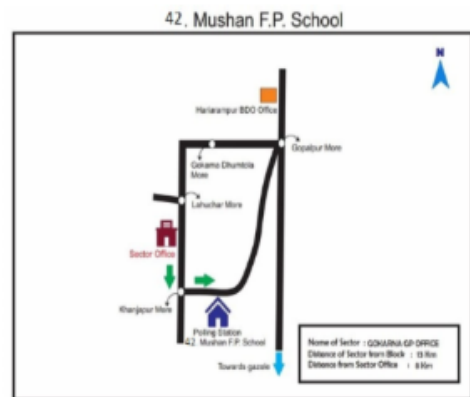

নির্বাচক নিবন্ধন আধিকারিকের স্বাক্ষর

Nazri Naksha

Google Map View

Polling Station Building Front View

Polling Station Front View

Cad View

Key MAP View

1 নাম : কাশেম আলী মায়ের নাম: সামনুর বিবি বাড়ির নং : n0026 বয়স : 38 লিঙ্গ : পুরুষ	RBT1096379 ফটো উপলব্ধ	2 নাম : নূর ইসলাম মায়ের নাম: সামনুর বিবি বাড়ির নং : n0026 বয়স : 41 লিঙ্গ : পুরুষ	RBT0977876 ফটো উপলব্ধ	3 নাম : সুমেরা বিবি স্বামীর নাম: কাশেম আলী বাড়ির নং : n0026 বয়স : 38 লিঙ্গ : মহিলা	RBT1097492 ফটো উপলব্ধ
4 নাম : তসলিমা বিবি স্বামীর নাম: নূর ইসলাম বাড়ির নং : n0026 বয়স : 37 লিঙ্গ : মহিলা	RBT1097484 ফটো উপলব্ধ	5 নাম : হাসনারা বিবি স্বামীর নাম: বিগু আলী বাড়ির নং : n0026 বয়স : 46 লিঙ্গ : মহিলা	KSL3801982 ফটো উপলব্ধ	6 নাম : নীলুফা ইয়াসমিন স্বামীর নাম: এনামুল হোসেন বাড়ির নং : N0074 বয়স : 23 লিঙ্গ : মহিলা	INP2262335 ফটো উপলব্ধ
7 নাম : চেনেরা বিবি স্বামীর নাম: মোহাম্মদ আলাউদ্দিন বাড়ির নং : n0010 বয়স : 61 লিঙ্গ : মহিলা	RBT2011856 ফটো উপলব্ধ	8 নাম : আইজুল রহমান পিতার নাম: সামনুর বিবি বাড়ির নং : n0026 বয়স : 40 লিঙ্গ : পুরুষ	RBT1305515 ফটো উপলব্ধ	9 নাম : জয় মাঝি রয় স্বামীর নাম: অনন্ত রায় বাড়ির নং : নং0045 বয়স : 21 লিঙ্গ : মহিলা	RBT2371789 ফটো উপলব্ধ
10 নাম : নেজারুল হক পিতার নাম: এনামুল হোসেন বাড়ির নং : n0010 বয়স : 30 লিঙ্গ : পুরুষ	RBT1535202 ফটো উপলব্ধ	11 নাম : মো হাবিবুল্লাহ পিতার নাম: সৈয়দুল ইসলাম বাড়ির নং : n0124 বয়স : 26 লিঙ্গ : পুরুষ	RBT1889914 ফটো উপলব্ধ	12 নাম : জোসনারা বিবি স্বামীর নাম: আফিল বারি বাড়ির নং : n0009 বয়স : 29 লিঙ্গ : মহিলা	RBT1668078 ফটো উপলব্ধ
13 নাম : বিগু আলী পিতার নাম: মসলেম আলী বাড়ির নং : n0026 বয়স : 50 লিঙ্গ : পুরুষ	KSL4649265 ফটো উপলব্ধ	14 নাম : সামোদা বিবি স্বামীর নাম: আতাউর রহমান বাড়ির নং : n0009 বয়স : 61 লিঙ্গ : মহিলা	KSL0644310 ফটো উপলব্ধ	15 নাম : মাসরাফুল লাকিয়া পিতার নাম: আতাউর রহমান বাড়ির নং : n0009 বয়স : 30 লিঙ্গ : পুরুষ	RBT1418987 ফটো উপলব্ধ
16 নাম : আবদুল তোয়াব মোল্লা পিতার নাম: ইমানী মুনশি বাড়ির নং : n0010 বয়স : 71 লিঙ্গ : পুরুষ	KSL0644237 ফটো উপলব্ধ	17 নাম : উমেরাইহা বকতুল স্বামীর নাম: এনামুল হোসেন বাড়ির নং : n0009 বয়স : 28 লিঙ্গ : মহিলা	RBT1668128 ফটো উপলব্ধ	18 নাম : নাদেরা খাতুন স্বামীর নাম: মনিরুজ্জামান আলম বাড়ির নং : এন0009 বয়স : 26 লিঙ্গ : মহিলা	RBT2277887 ফটো উপলব্ধ
19 নাম : তারিকুল ইসলাম পিতার নাম: মোঃ আলীউদ্দিন বাড়ির নং : n0010 বয়স : 35 লিঙ্গ : পুরুষ	RBT1204304 ফটো উপলব্ধ	20 নাম : নাসিমা খাতুন পিতার নাম: এনামুল হোসেন বাড়ির নং : N0010 বয়স : 33 লিঙ্গ : মহিলা	RBT1204262 ফটো উপলব্ধ	21 নাম : সরিফুল ইসলাম পিতার নাম: জল্লু রহমান বাড়ির নং : n0010 বয়স : 38 লিঙ্গ : পুরুষ	RBT0977892 ফটো উপলব্ধ
22 নাম : সিরিনা বিবি স্বামীর নাম: রফিকুল আলী বাড়ির নং : n0043 বয়স : 36 লিঙ্গ : মহিলা	KSL4820270 ফটো উপলব্ধ	23 নাম : সফিকুল ইসলাম পিতার নাম: নূর ইসলাম হক বাড়ির নং : n0008 বয়স : 44 লিঙ্গ : পুরুষ	KSL3948601 ফটো উপলব্ধ	24 নাম : সাবিনা খাতুন স্বামীর নাম: এরশাদুল হক বাড়ির নং : এন0011 বয়স : 33 লিঙ্গ : মহিলা	RBT1305614 ফটো উপলব্ধ
25 নাম : মহম্মদ আলীউদ্দিন পিতার নাম: ইমানী বাড়ির নং : n0010 বয়স : 67 লিঙ্গ : পুরুষ	WB/06/034/429112 ফটো উপলব্ধ	26 নাম : আক্রামুল হক পিতার নাম: মহম্মদ আলীউদ্দিন বাড়ির নং : n0010 বয়স : 37 লিঙ্গ : পুরুষ	RBT0913285 ফটো উপলব্ধ	27 নাম : হামেসা বিবি স্বামীর নাম: এনামুল হক বাড়ির নং : n0010 বয়স : 35 লিঙ্গ : মহিলা	RBT1305580 ফটো উপলব্ধ
28 নাম : রাজিয়া বিবি স্বামীর নাম: রেজাউল হক বাড়ির নং : n0010 বয়স : 30 লিঙ্গ : মহিলা	RBT1535186 ফটো উপলব্ধ	29 নাম : এনতাজুল হক পিতার নাম: নূর ইসলাম হক বাড়ির নং : n0008 বয়স : 39 লিঙ্গ : পুরুষ	RBT0081133 ফটো উপলব্ধ	30 নাম : রোজিনা বিবি স্বামীর নাম: আইজুল রহমান বাড়ির নং : n0026 বয়স : 34 লিঙ্গ : মহিলা	RBT1668110 ফটো উপলব্ধ