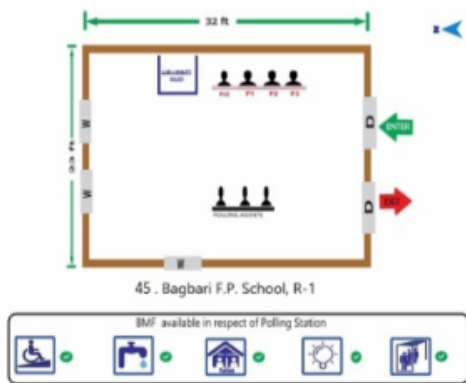

নির্বাচক নিবন্ধন আধিকারিকের স্বাক্ষর

Nazri Naksha

Google Map View

Polling Station Building Front View

Polling Station Front View

Cad View

Key MAP View

1 নাম : বেটকা সরেন পিতার নাম: মঙ্গল সরেন বাড়ির নং : n0026 বয়স : 58 লিঙ্গ : পুরুষ	JQG2417905 ফটো উপলব্ধ	2 নাম : মরিয়ম সরেন পিতার নাম: বেটকা সরেন বাড়ির নং : n0026 বয়স : 28 লিঙ্গ : মহিলা	RBT1669159 ফটো উপলব্ধ	3 নাম : মেনতি সরেন পিতার নাম: বেটকা সরেন বাড়ির নং : n0026 বয়স : 28 লিঙ্গ : মহিলা	RBT1669142 ফটো উপলব্ধ
4 নাম : দুলাচান কিস্কু পিতার নাম: সুফল কিস্কু বাড়ির নং : n0003 বয়স : 36 লিঙ্গ : মহিলা	RBT1739887 ফটো উপলব্ধ	5 নাম : বড়কী মূর্মু স্বামীর নাম: সুফল কিস্কু বাড়ির নং : n0003 বয়স : 69 লিঙ্গ : মহিলা	KSL4343901 ফটো উপলব্ধ	6 নাম : মাঝি কিস্কু পিতার নাম: মণ্ডল কিস্কু বাড়ির নং : n0006 বয়স : 69 লিঙ্গ : পুরুষ	KSL0808170 ফটো উপলব্ধ
7 নাম : শিব কিস্কু পিতার নাম: মণ্ডল কিস্কু বাড়ির নং : n0017 বয়স : 66 লিঙ্গ : পুরুষ	KSL0808428 ফটো উপলব্ধ	8 নাম : কমল কিস্কু পিতার নাম: মাঝি কিস্কু বাড়ির নং : n0006 বয়স : 34 লিঙ্গ : পুরুষ	RBT0979385 ফটো উপলব্ধ	9 নাম : মিনকী মূর্মু স্বামীর নাম: কমল কিস্কু বাড়ির নং : n0006 বয়স : 29 লিঙ্গ : মহিলা	RBT1669134 ফটো উপলব্ধ
10 নাম : ছবি মূর্মু স্বামীর নাম: শিব কিস্কু বাড়ির নং : n0017 বয়স : 59 লিঙ্গ : মহিলা	KSL0808402 ফটো উপলব্ধ	11 নাম : বুধ কিস্কু পিতার নাম: সুফল কিস্কু বাড়ির নং : n0003 বয়স : 38 লিঙ্গ : পুরুষ	KSL4738928 ফটো উপলব্ধ	12 নাম : অমল কিস্কু পিতার নাম: মাঝি কিস্কু বাড়ির নং : n0006 বয়স : 29 লিঙ্গ : পুরুষ	RBT1536291 ফটো উপলব্ধ
13 নাম : মারাং হাসদা স্বামীর নাম: মাঝি কিস্কু বাড়ির নং : n0006 বয়স : 61 লিঙ্গ : মহিলা	KSL0808188 ফটো উপলব্ধ	14 নাম : সানজিলা কিস্কু পিতার নাম: নারায়ন কিস্কু বাড়ির নং : n0074 বয়স : 27 লিঙ্গ : পুরুষ	RBT1890748 ফটো উপলব্ধ	15 নাম : চেনা টুডু পিতার নাম: লক্ষন টুডু বাড়ির নং : n0018 বয়স : 73 লিঙ্গ : পুরুষ	WB/05/034/558457 ফটো উপলব্ধ
16 নাম : লক্ষন টুডু পিতার নাম: চেনা টুডু বাড়ির নং : n0018 বয়স : 53 লিঙ্গ : পুরুষ	KSL4343919 ফটো উপলব্ধ	17 নাম : কাতলা টুডু পিতার নাম: চেনা টুডু বাড়ির নং : n0018 বয়স : 49 লিঙ্গ : পুরুষ	KSL0808212 ফটো উপলব্ধ	18 নাম : জ্যোৎস্না দেশী স্বামীর নাম: যতীশ দেশী বাড়ির নং : n0002 বয়স : 54 লিঙ্গ : মহিলা	KSL0808238 ফটো উপলব্ধ
19 নাম : সতাপ দেশী পিতার নাম: জ্যোতিষ দেশী বাড়ির নং : n0002 বয়স : 30 লিঙ্গ : পুরুষ	RBT1536283 ফটো উপলব্ধ	20 নাম : গন্ডিয়া দেশী পিতার নাম: খোকা দেশী বাড়ির নং : n0002 বয়স : 51 লিঙ্গ : পুরুষ	KSL4343950 ফটো উপলব্ধ	21 নাম : জ্যোতিষ দেশী পিতার নাম: খোকা দেশী বাড়ির নং : n0002 বয়স : 61 লিঙ্গ : পুরুষ	KSL0808220 ফটো উপলব্ধ
22 নাম : প্রতাপ দেশী পিতার নাম: জ্যোতিষ দেশী বাড়ির নং : n0002 বয়স : 33 লিঙ্গ : পুরুষ	RBT1204932 ফটো উপলব্ধ	23 নাম : কমলাকান্ত বর্মণ পিতার নাম: যতীন্দ্রনাথ বর্মণ বাড়ির নং : n0001 বয়স : 62 লিঙ্গ : পুরুষ	WB/05/034/558227 ফটো উপলব্ধ	24 নাম : এসমী বর্মণ স্বামীর নাম: কমলাকান্ত বর্মণ বাড়ির নং : n0001 বয়স : 56 লিঙ্গ : মহিলা	KSL0808279 ফটো উপলব্ধ
25 নাম : উজ্জল বর্মণ পিতার নাম: কমলাকান্ত বর্মণ বাড়ির নং : n0001 বয়স : 30 লিঙ্গ : পুরুষ	RBT1536275 ফটো উপলব্ধ	26 নাম : অরবিন্দ বর্মণ পিতার নাম: যতীন্দ্রনাথ বর্মণ বাড়ির নং : n0001 বয়স : 57 লিঙ্গ : পুরুষ	KSL4343976 ফটো উপলব্ধ	27 নাম : চন্দন বর্মণ পিতার নাম: যতীন্দ্রনাথ বর্মণ বাড়ির নং : n0001 বয়স : 52 লিঙ্গ : পুরুষ	KSL1609973 ফটো উপলব্ধ
28 নাম : শেফালী বর্মণ স্বামীর নাম: অরবিন্দ বর্মণ বাড়ির নং : n0001 বয়স : 40 লিঙ্গ : মহিলা	RBT1099134 ফটো উপলব্ধ	29 নাম : ভারতী রায় স্বামীর নাম: চন্দন বর্মণ বাড়ির নং : n0001 বয়স : 49 লিঙ্গ : মহিলা	KSL4478384 ফটো উপলব্ধ	30 নাম : মাঝি বেসরা পিতার নাম: বেটক বেসরা বাড়ির নং : n0077 বয়স : 28 লিঙ্গ : পুরুষ	RBT1890755 ফটো উপলব্ধ