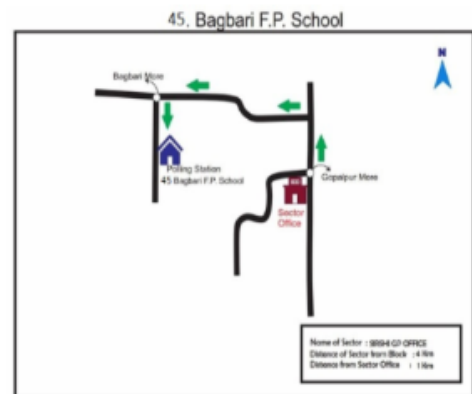

নির্বাচক নিবন্ধন আধিকারিকের স্বাক্ষর

Nazri Naksha

Google Map View

Polling Station Building Front View

Polling Station Front View

Cad View

Key MAP View

1 নাম : বেটকা সরেন পিতার নাম: মঙ্গল সরেন বাড়ির নং : n0026 বয়স : 58 লিঙ্গ : পুরুষ	JQG2417905 ফটো উপলব্ধ	2 নাম : মরিয়ম সরেন পিতার নাম: বেটকা সরেন বাড়ির নং : n0026 বয়স : 28 লিঙ্গ : মহিলা	RBT1669159 ফটো উপলব্ধ	3 নাম : মেনতি সরেন পিতার নাম: বেটকা সরেন বাড়ির নং : n0026 বয়স : 28 লিঙ্গ : মহিলা	RBT1669142 ফটো উপলব্ধ
4 নাম : দুলাচান কিস্কু পিতার নাম: সুফল কিস্কু বাড়ির নং : n0003 বয়স : 36 লিঙ্গ : মহিলা	RBT1739887 ফটো উপলব্ধ	5 নাম : বড়কী মূর্মু স্বামীর নাম: সুফল কিস্কু বাড়ির নং : n0003 বয়স : 69 লিঙ্গ : মহিলা	KSL4343901 ফটো উপলব্ধ	6 নাম : মাঝি কিস্কু পিতার নাম: মণ্ডল কিস্কু বাড়ির নং : n0006 বয়স : 69 লিঙ্গ : পুরুষ	KSL0808170 ফটো উপলব্ধ
7 নাম : শিব কিস্কু পিতার নাম: মণ্ডল কিস্কু বাড়ির নং : n0017 বয়স : 66 লিঙ্গ : পুরুষ	KSL0808428 ফটো উপলব্ধ	8 নাম : কমল কিস্কু পিতার নাম: মাঝি কিস্কু বাড়ির নং : n0006 বয়স : 34 লিঙ্গ : পুরুষ	RBT0979385 ফটো উপলব্ধ	9 নাম : মিনকী মূর্মু স্বামীর নাম: কমল কিস্কু বাড়ির নং : n0006 বয়স : 29 লিঙ্গ : মহিলা	RBT1669134 ফটো উপলব্ধ
10 নাম : ছবি মূর্মু স্বামীর নাম: শিব কিস্কু বাড়ির নং : n0017 বয়স : 59 লিঙ্গ : মহিলা	KSL0808402 ফটো উপলব্ধ	11 নাম : বুধ কিস্কু পিতার নাম: সুফল কিস্কু বাড়ির নং : n0003 বয়স : 38 লিঙ্গ : পুরুষ	KSL4738928 ফটো উপলব্ধ	12 নাম : অমল কিস্কু পিতার নাম: মাঝি কিস্কু বাড়ির নং : n0006 বয়স : 29 লিঙ্গ : পুরুষ	RBT1536291 ফটো উপলব্ধ
13 নাম : মারাং হাসদা স্বামীর নাম: মাঝি কিস্কু বাড়ির নং : n0006 বয়স : 61 লিঙ্গ : মহিলা	KSL0808188 ফটো উপলব্ধ	14 নাম : সানজিলা কিস্কু পিতার নাম: নারায়ন কিস্কু বাড়ির নং : n0074 বয়স : 27 লিঙ্গ : পুরুষ	RBT1890748 ফটো উপলব্ধ	15 নাম : চেনা টুডু পিতার নাম: লক্ষন টুডু বাড়ির নং : n0018 বয়স : 73 লিঙ্গ : পুরুষ	WB/05/034/558457 ফটো উপলব্ধ
16 নাম : লক্ষন টুডু পিতার নাম: চেনা টুডু বাড়ির নং : n0018 বয়স : 53 লিঙ্গ : পুরুষ	KSL4343919 ফটো উপলব্ধ	17 নাম : কাতলা টুডু পিতার নাম: চেনা টুডু বাড়ির নং : n0018 বয়স : 49 লিঙ্গ : পুরুষ	KSL0808212 ফটো উপলব্ধ	18 নাম : জ্যোৎস্না দেশী স্বামীর নাম: যতীশ দেশী বাড়ির নং : n0002 বয়স : 54 লিঙ্গ : মহিলা	KSL0808238 ফটো উপলব্ধ
19 নাম : সতাপ দেশী পিতার নাম: জ্যোতিষ দেশী বাড়ির নং : n0002 বয়স : 30 লিঙ্গ : পুরুষ	RBT1536283 ফটো উপলব্ধ	20 নাম : গন্ডিয়া দেশী পিতার নাম: খোকা দেশী বাড়ির নং : n0002 বয়স : 51 লিঙ্গ : পুরুষ	KSL4343950 ফটো উপলব্ধ	21 নাম : জ্যোতিষ দেশী পিতার নাম: খোকা দেশী বাড়ির নং : n0002 বয়স : 61 লিঙ্গ : পুরুষ	KSL0808220 ফটো উপলব্ধ
22 নাম : প্রতাপ দেশী পিতার নাম: জ্যোতিষ দেশী বাড়ির নং : n0002 বয়স : 33 লিঙ্গ : পুরুষ	RBT1204932 ফটো উপলব্ধ	23 নাম : কমলাকান্ত বর্মণ পিতার নাম: যতীন্দ্রনাথ বর্মণ বাড়ির নং : n0001 বয়স : 62 লিঙ্গ : পুরুষ	WB/05/034/558227 ফটো উপলব্ধ	24 নাম : এসমী বর্মণ স্বামীর নাম: কমলাকান্ত বর্মণ বাড়ির নং : n0001 বয়স : 56 লিঙ্গ : মহিলা	KSL0808279 ফটো উপলব্ধ
25 নাম : উজ্জল বর্মণ পিতার নাম: কমলাকান্ত বর্মণ বাড়ির নং : n0001 বয়স : 30 লিঙ্গ : পুরুষ	RBT1536275 ফটো উপলব্ধ	26 নাম : অরবিন্দ বর্মণ পিতার নাম: যতীন্দ্রনাথ বর্মণ বাড়ির নং : n0001 বয়স : 57 লিঙ্গ : পুরুষ	KSL4343976 ফটো উপলব্ধ	27 নাম : চন্দন বর্মণ পিতার নাম: যতীন্দ্রনাথ বর্মণ বাড়ির নং : n0001 বয়স : 52 লিঙ্গ : পুরুষ	KSL1609973 ফটো উপলব্ধ
28 নাম : শেফালী বর্মণ স্বামীর নাম: অরবিন্দ বর্মণ বাড়ির নং : n0001 বয়স : 40 লিঙ্গ : মহিলা	RBT1099134 ফটো উপলব্ধ	29 নাম : ভারতী রায় স্বামীর নাম: চন্দন বর্মণ বাড়ির নং : n0001 বয়স : 49 লিঙ্গ : মহিলা	KSL4478384 ফটো উপলব্ধ	30 নাম : মাঝি বেসরা পিতার নাম: বেটক বেসরা বাড়ির নং : n0077 বয়স : 28 লিঙ্গ : পুরুষ	RBT1890755 ফটো উপলব্ধ