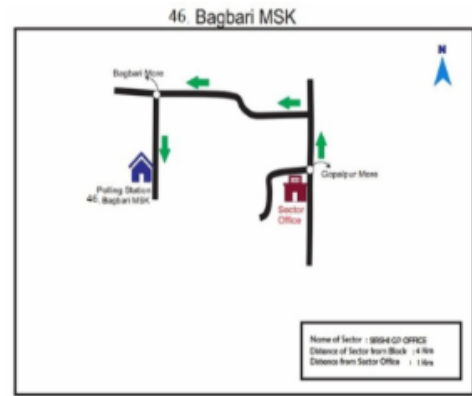

নির্বাচক নিবন্ধন আধিকারিকের স্বাক্ষর

Nazri Naksha

Google Map View

Polling Station Building Front View

Polling Station Front View

Cad View

Key MAP View

1 নাম : আব্দুল বারিক পিতার নাম : আব্দুল সামাদ বাড়ির নং : n0040 বয়স : 26 লিঙ্গ : পুরুষ	RBT1921188 ফটো উপলব্ধ	2 নাম : আব্দুরা খান স্বামীর নাম : উল্লস মিশ্র বাড়ির নং : এন0060 বয়স : 30 লিঙ্গ : মহিলা	RBT1923796 ফটো উপলব্ধ	3 নাম : গুলু চড়ে পিতার নাম : সাজ্জলা চড়ে বাড়ির নং : এন0202 বয়স : 35 লিঙ্গ : পুরুষ	RBT1922103 ফটো উপলব্ধ
4 নাম : শিব চড়ে পিতার নাম : শিব চড়ে বাড়ির নং : এন0016 বয়স : 32 লিঙ্গ : পুরুষ	RBT1669415 ফটো উপলব্ধ	5 নাম : লক্ষীরাম চড়ে পিতার নাম : বয়লা চড়ে বাড়ির নং : n0017 বয়স : 67 লিঙ্গ : পুরুষ	RBT0089045 ফটো উপলব্ধ	6 নাম : তালা চড়ে পিতার নাম : লক্ষীরাম চড়ে বাড়ির নং : n0168 বয়স : 31 লিঙ্গ : মহিলা	RBT1307008 ফটো উপলব্ধ
7 নাম : পিঙ্কি টুডু পিতার নাম : বাবলু টুডু বাড়ির নং : এন0049 বয়স : 24 লিঙ্গ : মহিলা	RBT2329985 ফটো উপলব্ধ	8 নাম : বাপনী মাউ স্বামীর নাম : মাধোয়া টুডু বাড়ির নং : n0021 বয়স : 69 লিঙ্গ : মহিলা	KSL0811919 ফটো উপলব্ধ	9 নাম : সুমিত্রা টুডু পিতার নাম : তাকু টুডু বাড়ির নং : এন0048 বয়স : 21 লিঙ্গ : মহিলা	RBT2426427 ফটো উপলব্ধ
10 নাম : মিলি টুডু স্বামীর নাম : ময়না চড়ে বাড়ির নং : n0193 বয়স : 44 লিঙ্গ : মহিলা	RBT0979633 ফটো উপলব্ধ	11 নাম : বিক্রম চড়ে পিতার নাম : ময়না চড়ে বাড়ির নং : এন0193 বয়স : 20 লিঙ্গ : পুরুষ	RBT2504108 ফটো উপলব্ধ	12 নাম : শীব টুডু পিতার নাম : মাধোয়া টুডু বাড়ির নং : n0021 বয়স : 37 লিঙ্গ : পুরুষ	RBT0980052 ফটো উপলব্ধ
13 নাম : তালামই মূর্মু স্বামীর নাম : জিবন টুডু বাড়ির নং : n0025 বয়স : 36 লিঙ্গ : মহিলা	RBT1536481 ফটো উপলব্ধ	14 নাম : জীবন টুডু পিতার নাম : মাধোয়া টুডু বাড়ির নং : n0025 বয়স : 39 লিঙ্গ : পুরুষ	RBT0980029 ফটো উপলব্ধ	15 নাম : তাকু টুডু পিতার নাম : ডুবাং টুডু বাড়ির নং : - বয়স : 42 লিঙ্গ : পুরুষ	RBT1923382 ফটো উপলব্ধ
16 নাম : দেব দাস পিতার নাম : রবি দাস বাড়ির নং : n0270 বয়স : 29 লিঙ্গ : পুরুষ	RBT1900026 ফটো উপলব্ধ	17 নাম : অষ্টম দেবশর্মা পিতার নাম : ভাষানু দেবশর্মা বাড়ির নং : n0026 বয়স : 36 লিঙ্গ : পুরুষ	RBT0980037 ফটো উপলব্ধ	18 নাম : শ্যামলী দেশী পিতার নাম : দীলিপ দেশী বাড়ির নং : এন0114 বয়স : 25 লিঙ্গ : মহিলা	RBT1923655 ফটো উপলব্ধ
19 নাম : বিদ্যেশ্বর নুনীয়া পিতার নাম : সুদেব নুনীয়া বাড়ির নং : n0022 বয়স : 41 লিঙ্গ : পুরুষ	KSL4478624 ফটো উপলব্ধ	20 নাম : সুমিত্রা নুনীয়া পিতার নাম : মতিলাল নুনীয়া বাড়ির নং : n0185 বয়স : 30 লিঙ্গ : মহিলা	RBT1669563 ফটো উপলব্ধ	21 নাম : রাজু নুনীয়া পিতার নাম : মতিলাল নুনীয়া বাড়ির নং : n0002 বয়স : 37 লিঙ্গ : পুরুষ	RBT0979997 ফটো উপলব্ধ
22 নাম : চন্দন হেমরম পিতার নাম : সীতারাম হেমরম বাড়ির নং : n0022 বয়স : 46 লিঙ্গ : পুরুষ	KSL4346391 ফটো উপলব্ধ	23 নাম : সোণী নুনীয়া স্বামীর নাম : বিদ্যেশ্বর নুনীয়া বাড়ির নং : n0022 বয়স : 36 লিঙ্গ : মহিলা	RBT0089052 ফটো উপলব্ধ	24 নাম : রানী চড়ে স্বামীর নাম : শ্যামল টুডু বাড়ির নং : n0182 বয়স : 36 লিঙ্গ : মহিলা	RBT0979971 ফটো উপলব্ধ
25 নাম : শান্তি নুনীয়া স্বামীর নাম : মতিলাল নুনীয়া বাড়ির নং : n0002 বয়স : 65 লিঙ্গ : মহিলা	WB/05/034/558594 ফটো উপলব্ধ	26 নাম : ফুলমনি নুনীয়া স্বামীর নাম : রাজু নুনীয়া বাড়ির নং : n0167 বয়স : 35 লিঙ্গ : মহিলা	RBT1306992 ফটো উপলব্ধ	27 নাম : প্রধান হাঁসদা মায়ের নাম : লখরু হাঁসদা বাড়ির নং : n0182 বয়স : 41 লিঙ্গ : পুরুষ	KSL4349007 ফটো উপলব্ধ
28 নাম : শুনীয়া দেবী নুনীয়া স্বামীর নাম : শুকদেব নুনীয়া বাড়ির নং : n0022 বয়স : 54 লিঙ্গ : মহিলা	KSL4346375 ফটো উপলব্ধ	29 নাম : রামদেব নুনীয়া পিতার নাম : জামাহির নুনীয়া বাড়ির নং : এন0165 বয়স : 65 লিঙ্গ : পুরুষ	RBT1999259 ফটো উপলব্ধ	30 নাম : শুগদেব নুনীয়া পিতার নাম : বাবুলাল নুনীয়া বাড়ির নং : n0182 বয়স : 76 লিঙ্গ : পুরুষ	KSL4346367 ফটো উপলব্ধ