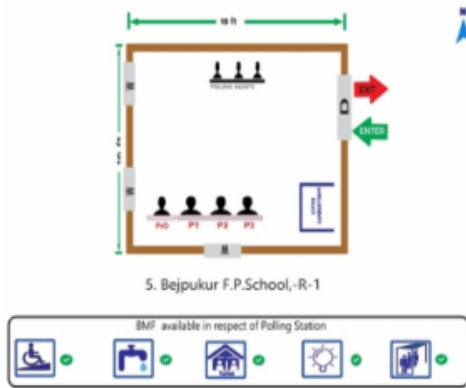

নির্বাচক নিবন্ধন আধিকারিকের স্বাক্ষর

Nazri Naksha

Google Map View

Polling Station Building Front View

Polling Station Front View

Cad View

Key MAP View

1	RBT2305761	নাম : মোজাফফর হোসেন পিতার নাম: আসরফ আলি বাড়ির নং : এন0065 বয়স : 32 লিঙ্গ : পুরুষ	ফটো উপলব্ধ	2	RBT2309797	নাম : হানেকুল ইসলাম পিতার নাম: আসরফ আলি বাড়ির নং : এন0065 বয়স : 24 লিঙ্গ : পুরুষ	ফটো উপলব্ধ	3	RBT2306819	নাম : পিন্ধি মন্ডল স্বামীর নাম: রাজিব মন্ডল বাড়ির নং : এন0106 বয়স : 23 লিঙ্গ : মহিলা	ফটো উপলব্ধ
4	RBT2232163	নাম : ডাবলু কুমার মন্ডল পিতার নাম: উকিল মন্ডল বাড়ির নং : N0106 বয়স : 25 লিঙ্গ : পুরুষ	ফটো উপলব্ধ	5	KSL3300423	নাম : জিতেন কিস্কু পিতার নাম: সরকার কিস্কু বাড়ির নং : n0023 বয়স : 50 লিঙ্গ : পুরুষ	ফটো উপলব্ধ	6	RBT2232478	নাম : বিপ্লব কিস্কু অন্যান্য: লক্ষীরাম মার্ভি বাড়ির নং : N008 বয়স : 25 লিঙ্গ : পুরুষ	ফটো উপলব্ধ
7	RBT2232270	নাম : রবেন কিস্কু পিতার নাম: জিতেন কিস্কু বাড়ির নং : N0023 বয়স : 24 লিঙ্গ : পুরুষ	ফটো উপলব্ধ	8	KSL4285490	নাম : ফিলনী মূর্মু স্বামীর নাম: জিতেন কিস্কু বাড়ির নং : n0023 বয়স : 40 লিঙ্গ : মহিলা	ফটো উপলব্ধ	9	RBT2510493	নাম : ববিতা কিস্কু পিতার নাম: জিতেন কিস্কু বাড়ির নং : এন0023 বয়স : 20 লিঙ্গ : মহিলা	ফটো উপলব্ধ
10	KSL4285532	নাম : বাহা মূর্মু স্বামীর নাম: সরল মাউ বাড়ির নং : n0021 বয়স : 39 লিঙ্গ : মহিলা	ফটো উপলব্ধ	11	KSL3775004	নাম : সরল মার্ভি মায়ের নাম: ফুলমনি টুডু বাড়ির নং : n0021 বয়স : 43 লিঙ্গ : পুরুষ	ফটো উপলব্ধ	12	RBT1073733	নাম : দুঃখু টুডু পিতার নাম: বিণ্ড টুডু বাড়ির নং : n0021 বয়স : 36 লিঙ্গ : পুরুষ	ফটো উপলব্ধ
13	RBT1529106	নাম : বিটিয় টুডু স্বামীর নাম: আলিশা মূর্মু বাড়ির নং : n0158 বয়স : 56 লিঙ্গ : মহিলা	ফটো উপলব্ধ	14	KSL3771706	নাম : ফুলমনি টুডু স্বামীর নাম: রবি মাউ বাড়ির নং : n0021 বয়স : 76 লিঙ্গ : মহিলা	ফটো উপলব্ধ	15	RBT1755305	নাম : সান্তনা দাস স্বামীর নাম: বিশুনাথ মন্ডল বাড়ির নং : এন0047 বয়স : 37 লিঙ্গ : মহিলা	ফটো উপলব্ধ
16	KSL3771730	নাম : মঙ্গল বাক্কে পিতার নাম: বরু বাক্কে বাড়ির নং : n0036 বয়স : 64 লিঙ্গ : পুরুষ	ফটো উপলব্ধ	17	RBT1655240	নাম : তুলশী কিস্কু স্বামীর নাম: প্রমেশ্বর বাক্কে বাড়ির নং : n0036 বয়স : 29 লিঙ্গ : মহিলা	ফটো উপলব্ধ	18	RBT1523885	নাম : মঞ্জুলা হাঁসল স্বামীর নাম: মনোজ বাক্কে বাড়ির নং : n0036 বয়স : 34 লিঙ্গ : মহিলা	ফটো উপলব্ধ
19	KSL3771748	নাম : সঞ্জলি সরেন স্বামীর নাম: মঙ্গল বাক্কে বাড়ির নং : n0036 বয়স : 49 লিঙ্গ : মহিলা	ফটো উপলব্ধ	20	RBT1523877	নাম : প্রমেশ্বর বাক্কে পিতার নাম: মঙ্গল বাক্কে বাড়ির নং : n0036 বয়স : 29 লিঙ্গ : পুরুষ	ফটো উপলব্ধ	21	RBT1956606	নাম : নির্মল বাসকী পিতার নাম: পান্ডব বাক্কে বাড়ির নং : এন0031 বয়স : 30 লিঙ্গ : পুরুষ	ফটো উপলব্ধ
22	KSL3293925	নাম : সুরোধনী চরে স্বামীর নাম: পাণ্ডা বাড়ির নং : n0031 বয়স : 50 লিঙ্গ : মহিলা	ফটো উপলব্ধ	23	RBT2507853	নাম : অনীতা মূর্মু স্বামীর নাম: নির্মল বাসকী বাড়ির নং : নং 0031 বয়স : 22 লিঙ্গ : মহিলা	ফটো উপলব্ধ	24	KSL1719228	নাম : রমেন মণ্ডল পিতার নাম: খম্বি মণ্ডল বাড়ির নং : n0055 বয়স : 71 লিঙ্গ : পুরুষ	ফটো উপলব্ধ
25	KSL1724657	নাম : সখি মণ্ডল স্বামীর নাম: রমেন মণ্ডল বাড়ির নং : n0055 বয়স : 69 লিঙ্গ : মহিলা	ফটো উপলব্ধ	26	RBT2418366	নাম : সরস্বতী মন্ডল পিতার নাম: পান্ডব চন্দ্র মন্ডল বাড়ির নং : এন0045 বয়স : 21 লিঙ্গ : মহিলা	ফটো উপলব্ধ	27	KSL4734174	নাম : দুরলভ মন্ডল পিতার নাম: লোলিত বাড়ির নং : n0055 বয়স : 53 লিঙ্গ : পুরুষ	ফটো উপলব্ধ
28	KSL4285508	নাম : অশোক মন্ডল পিতার নাম: রমেন মন্ডল বাড়ির নং : n0055 বয়স : 41 লিঙ্গ : পুরুষ	ফটো উপলব্ধ	29	RBT1404318	নাম : রেভা মন্ডল স্বামীর নাম: অশোক মন্ডল বাড়ির নং : n0055 বয়স : 36 লিঙ্গ : মহিলা	ফটো উপলব্ধ	30	KSL3771920	নাম : চিনি মণ্ডল পিতার নাম: গোপাল মণ্ডল বাড়ির নং : n0059 বয়স : 51 লিঙ্গ : পুরুষ	ফটো উপলব্ধ