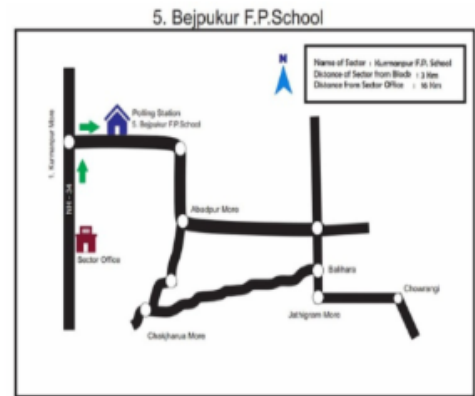

Key MAP View