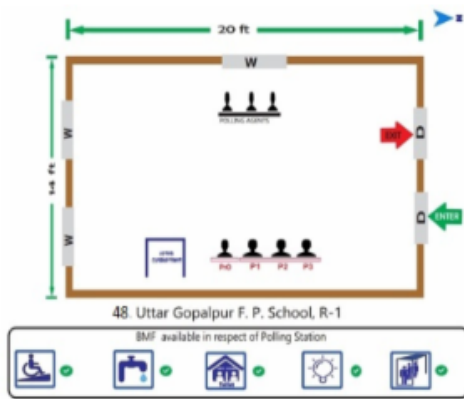

নির্বাচক নিবন্ধন আধিকারিকের স্বাক্ষর

Nazri Naksha

Google Map View

Polling Station Building Front View

Polling Station Front View

Cad View

Key MAP View

1	RBT2018844	নাম : মমেনা খাতুন স্বামীর নাম : আনিসুর রহমান বাড়ির নং : এন0031 বয়স : 69 লিঙ্গ : মহিলা	ফটো উপলব্ধ	2	WB/05/034/579603	নাম : আবদুল ওসমান পিতার নাম : আনিসুর রহমান বাড়ির নং : n0031 বয়স : 53 লিঙ্গ : পুরুষ	ফটো উপলব্ধ	3	RBT1993781	নাম : মোস্তাফিজুর রহমান পিতার নাম : সরিফুদ্দিন বাড়ির নং : n0039 বয়স : 61 লিঙ্গ : পুরুষ	ফটো উপলব্ধ
4	WB/05/034/579580	নাম : জাহেদা বেওয়া স্বামীর নাম : সরিফুদ্দিন আহাম্মদ বাড়ির নং : n0039 বয়স : 76 লিঙ্গ : মহিলা	ফটো উপলব্ধ	5	RBT2015964	নাম : আনিসুর রহমান পিতার নাম : ওসমান গনি বাড়ির নং : n0031 বয়স : 76 লিঙ্গ : পুরুষ	ফটো উপলব্ধ	6	KSL3274206	নাম : মেহেবুবা বিবি স্বামীর নাম : আব্দুল ওহাব বাড়ির নং : n0031 বয়স : 44 লিঙ্গ : মহিলা	ফটো উপলব্ধ
7	KSL4356432	নাম : মাকলেসুর রহমান পিতার নাম : ওসমান গনি বাড়ির নং : n0031 বয়স : 41 লিঙ্গ : পুরুষ	ফটো উপলব্ধ	8	RBT1100338	নাম : মর্জিনা খাতুন স্বামীর নাম : মকলেসুর রহমান বাড়ির নং : n0031 বয়স : 37 লিঙ্গ : মহিলা	ফটো উপলব্ধ	9	WB/05/034/579351	নাম : মনোয়ারা বিবি স্বামীর নাম : মস্তাক হুসেন বাড়ির নং : n0039 বয়স : 54 লিঙ্গ : মহিলা	ফটো উপলব্ধ
10	KSL4674693	নাম : রেহেনা বিবি মায়ের নাম : জাহেদা বেওয়া বাড়ির নং : n0039 বয়স : 41 লিঙ্গ : মহিলা	ফটো উপলব্ধ	11	KSL4356457	নাম : আবদুল রাসেল পিতার নাম : আনিসুর রহমান বাড়ির নং : এন0031 বয়স : 39 লিঙ্গ : পুরুষ	ফটো উপলব্ধ	12	RBT1307875	নাম : আব্দুল মালেক পিতার নাম : আনিসুর বাড়ির নং : n0031 বয়স : 31 লিঙ্গ : পুরুষ	ফটো উপলব্ধ
13	RBT1993401	নাম : নুরুল ইসলাম পিতার নাম : কফিলুদ্দিন আহমেদ বাড়ির নং : n0038 বয়স : 55 লিঙ্গ : পুরুষ	ফটো উপলব্ধ	14	KSL3912300	নাম : মারুফা বেগম স্বামীর নাম : আবুল কাসেম বাড়ির নং : n0040 বয়স : 61 লিঙ্গ : মহিলা	ফটো উপলব্ধ	15	RBT1670033	নাম : নাসরিন বিবি স্বামীর নাম : মিনারুল ইসলাম বাড়ির নং : n0039 বয়স : 30 লিঙ্গ : মহিলা	ফটো উপলব্ধ
16	RBT1919471	নাম : রুমা সুলতানা স্বামীর নাম : আব্দুল আজীজ বাড়ির নং : এন0031 বয়স : 26 লিঙ্গ : মহিলা	ফটো উপলব্ধ	17	KSL3953627	নাম : জেবু আক্তার বানু পিতার নাম : সরিফুদ্দিন আহমেদ বাড়ির নং : n0039 বয়স : 43 লিঙ্গ : মহিলা	ফটো উপলব্ধ	18	RBT1205566	নাম : ওয়াজুদ্দিন আহমেদ পিতার নাম : মজিরুদ্দিন আহমেদ বাড়ির নং : n0248 বয়স : 32 লিঙ্গ : পুরুষ	ফটো উপলব্ধ
19	RBT1205509	নাম : মফিজুদ্দিন পিতার নাম : ফসিরুদ্দিন আহমেদ বাড়ির নং : n0260 বয়স : 35 লিঙ্গ : পুরুষ	ফটো উপলব্ধ	20	RBT2583649	নাম : খতেজা বেওয়া স্বামীর নাম : সৈয়দ রোশন আলী বাড়ির নং : n0026 বয়স : 71 লিঙ্গ : মহিলা	ফটো উপলব্ধ	21	RBT2071603	নাম : অলিমা বিবি স্বামীর নাম : মজিরুদ্দিন আহমেদ বাড়ির নং : n0030 বয়স : 71 লিঙ্গ : মহিলা	ফটো উপলব্ধ
22	RBT1307859	নাম : মিনারুল রহমান পিতার নাম : মোস্তাফিজুর রহমান বাড়ির নং : n0039 বয়স : 31 লিঙ্গ : পুরুষ	ফটো উপলব্ধ	23	KSL4356440	নাম : রহিমা খাতুন স্বামীর নাম : নুরুল ইসলাম বাড়ির নং : n0038 বয়স : 42 লিঙ্গ : মহিলা	ফটো উপলব্ধ	24	KSL3912268	নাম : সমিরুদ্দিন আহাম্মদ পিতার নাম : মুত নফিলুদ্দিন আহাম্মদ বাড়ির নং : n0040 বয়স : 61 লিঙ্গ : পুরুষ	ফটো উপলব্ধ
25	RBT1421056	নাম : রাফিয়া খাতুন স্বামীর নাম : মোজাম্মিল হক বাড়ির নং : n0040 বয়স : 31 লিঙ্গ : মহিলা	ফটো উপলব্ধ	26	RBT1205517	নাম : আনজুয়ারা খাতুন স্বামীর নাম : মফিজুদ্দিন বাড়ির নং : n0260 বয়স : 35 লিঙ্গ : মহিলা	ফটো উপলব্ধ	27	RBT1669910	নাম : সাবনাম মোস্তাফিজুর স্বামীর নাম : ওয়াজুদ্দিন আহমেদ বাড়ির নং : n0248 বয়স : 29 লিঙ্গ : মহিলা	ফটো উপলব্ধ
28	WB/05/034/579720	নাম : মাজেদা বিবি স্বামীর নাম : গিয়াসুদ্দিন সরকার বাড়ির নং : n0033 বয়স : 83 লিঙ্গ : মহিলা	ফটো উপলব্ধ	29	WB/05/034/579758	নাম : আমিনুর রহমান পিতার নাম : গিয়াসুদ্দিন সরকার বাড়ির নং : n0033 বয়স : 66 লিঙ্গ : পুরুষ	ফটো উপলব্ধ	30	RBT0091587	নাম : আব্দুল আজীজ পিতার নাম : আনিসুর রহমান বাড়ির নং : n0031 বয়স : 41 লিঙ্গ : পুরুষ	ফটো উপলব্ধ