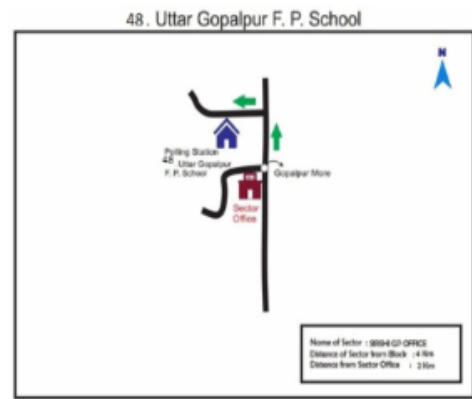

Key MAP View