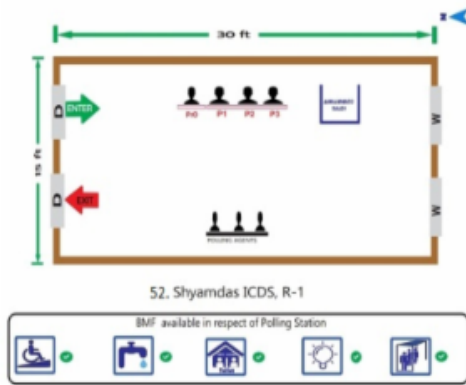

নির্বাচক নিবন্ধন আধিকারিকের স্বাক্ষর

Nazri Naksha

Google Map View

Polling Station Building Front View

Polling Station Front View

Cad View

Key MAP View

1 নাম : মহম্মদ হানিফ পিতার নাম : মহম্মদ হানিফ বাড়ির নং : n0095 বয়স : 39 লিঙ্গ : পুরুষ	KSL4677373 ফটো উপলব্ধ	2 নাম : জাইনুর খাতুন স্বামীর নাম : মহম্মদ হানিফ বাড়ির নং : n0267 বয়স : 32 লিঙ্গ : মহিলা	RBT1207885 ফটো উপলব্ধ	3 নাম : সেতারা বিবি স্বামীর নাম : সৈয়ব আলী বাড়ির নং : n0208 বয়স : 47 লিঙ্গ : মহিলা	WB/05/043/240085 ফটো উপলব্ধ
4 নাম : মোহাঃ হেসামুদ্দিন পিতার নাম : মোহাঃ ইনসান আলী বাড়ির নং : n0216 বয়স : 32 লিঙ্গ : পুরুষ	RBT1309988 ফটো উপলব্ধ	5 নাম : তোসনা খাতুন স্বামীর নাম : মহম্মদ হানিফ বাড়ির নং : n0095 বয়স : 67 লিঙ্গ : মহিলা	KSL4361796 ফটো উপলব্ধ	6 নাম : ফাতানুর বেওয়া স্বামীর নাম : ইসলাম আলী বাড়ির নং : n0135 বয়স : 66 লিঙ্গ : মহিলা	KSL3918265 ফটো উপলব্ধ
7 নাম : মাঝিয়া খাতুন স্বামীর নাম : ইলিয়াস আলী বাড়ির নং : n0213 বয়স : 48 লিঙ্গ : মহিলা	RBT1995604 ফটো উপলব্ধ	8 নাম : নিগার সুলতান স্বামীর নাম : মহম্মদ হানিফ বাড়ির নং : n0095 বয়স : 35 লিঙ্গ : মহিলা	RBT1309723 ফটো উপলব্ধ	9 নাম : ববিতা খাতুন স্বামীর নাম : মহম্মদ হানিফ বাড়ির নং : n0095 বয়স : 38 লিঙ্গ : মহিলা	RBT1309673 ফটো উপলব্ধ
10 নাম : নাজমুল হক পিতার নাম : এহিয়া আলী বাড়ির নং : n0128 বয়স : 49 লিঙ্গ : পুরুষ	KSL4359055 ফটো উপলব্ধ	11 নাম : নুরজেসা খাতুন পিতার নাম : এহিয়া আলী বাড়ির নং : n0128 বয়স : 42 লিঙ্গ : মহিলা	KSL3921996 ফটো উপলব্ধ	12 নাম : দিলদার হোসেন পিতার নাম : সৈয়ব আলী বাড়ির নং : n0128 বয়স : 31 লিঙ্গ : পুরুষ	RBT1423003 ফটো উপলব্ধ
13 নাম : মমতাজ খাতুন স্বামীর নাম : ফাতেমার বেওয়া বাড়ির নং : n0135 বয়স : 35 লিঙ্গ : মহিলা	RBT1309467 ফটো উপলব্ধ	14 নাম : মোহাম্মদ হানিফ পিতার নাম : হোসেন মহম্মদ বাড়ির নং : n0128 বয়স : 30 লিঙ্গ : পুরুষ	RBT1422682 ফটো উপলব্ধ	15 নাম : মাহাতাবুদ্দিন পিতার নাম : জুব্বার রহমান বাড়ির নং : n0267 বয়স : 36 লিঙ্গ : পুরুষ	RBT0982843 ফটো উপলব্ধ
16 নাম : আবাবুর রহমান পিতার নাম : ইসলাম আলী বাড়ির নং : n0135 বয়স : 49 লিঙ্গ : পুরুষ	KSL3918273 ফটো উপলব্ধ	17 নাম : তানজিলা বিবি স্বামীর নাম : মোঃ ইনসান আলী বাড়ির নং : এন0216 বয়স : 51 লিঙ্গ : মহিলা	KSL0846485 ফটো উপলব্ধ	18 নাম : নাসির স্বামীর নাম : জুব্বার বেওয়া বাড়ির নং : এন0128 বয়স : 48 লিঙ্গ : পুরুষ	RBT1953561 ফটো উপলব্ধ
19 নাম : সঞ্জুরা খাতুন পিতার নাম : আবু সামা বাড়ির নং : এন0135 বয়স : 32 লিঙ্গ : মহিলা	RBT1205145 ফটো উপলব্ধ	20 নাম : মিরাজুল ইসলাম পিতার নাম : মোঃ হানিফ জামিল বাড়ির নং : এন0267 বয়স : 21 লিঙ্গ : পুরুষ	RBT2421360 ফটো উপলব্ধ	21 নাম : আবদুল হকের পিতার নাম : সাজ্জাদ হক বাড়ির নং : n0207 বয়স : 46 লিঙ্গ : পুরুষ	KSL4481347 ফটো উপলব্ধ
22 নাম : হাসিনা বানু পিতার নাম : মহম্মদ হানিফ বাড়ির নং : এন0288 বয়স : 28 লিঙ্গ : মহিলা	UQX1905306 ফটো উপলব্ধ	23 নাম : অরফন শীল পিতার নাম : কালীপদ শীল বাড়ির নং : 125 বয়স : 39 লিঙ্গ : পুরুষ	RBT1207109 ফটো উপলব্ধ	24 নাম : অবাইদুর রহমান স্বামীর নাম : সেতারা বিবি বাড়ির নং : n0167 বয়স : 25 লিঙ্গ : পুরুষ	RBT2221125 ফটো উপলব্ধ
25 নাম : চম্পা রায় স্বামীর নাম : তাপস কুমার বিশ্বাস বাড়ির নং : নং071 বয়স : 28 লিঙ্গ : মহিলা	UQX1981075 ফটো উপলব্ধ	26 নাম : লালবানু বিবি স্বামীর নাম : হেলাল মহম্মদ বাড়ির নং : n0128 বয়স : 50 লিঙ্গ : মহিলা	KSL3921970 ফটো উপলব্ধ	27 নাম : আজাবুল হক পিতার নাম : মোঃ হানিফ আলী বাড়ির নং : n0128 বয়স : 31 লিঙ্গ : পুরুষ	RBT1309814 ফটো উপলব্ধ
28 নাম : মোঃ ইনসান আলী পিতার নাম : কোবাদ আলী বাড়ির নং : এন0216 বয়স : 56 লিঙ্গ : পুরুষ	KSL0846493 ফটো উপলব্ধ	29 নাম : সাহেবাবু বিবি স্বামীর নাম : আব্দুল রহমান বাড়ির নং : n0133 বয়স : 39 লিঙ্গ : মহিলা	RBT0103028 ফটো উপলব্ধ	30 নাম : রেজাবুল হক পিতার নাম : আব্দুল বাসেম বাড়ির নং : n0133 বয়স : 36 লিঙ্গ : পুরুষ	RBT1207786 ফটো উপলব্ধ