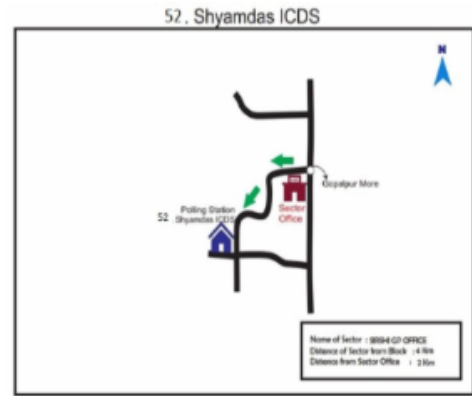

নির্বাচক নিবন্ধন আধিকারিকের স্বাক্ষর

Nazri Naksha

Google Map View

Polling Station Building Front View

Polling Station Front View

Cad View

Key MAP View

1 নাম : মহম্মদ হানিফ পিতার নাম : মহম্মদ হানিফ বাড়ির নং : n0095 বয়স : 39 লিঙ্গ : পুরুষ	KSL4677373 ফটো উপলব্ধ	2 নাম : জাইনুর খাতুন স্বামীর নাম : মহম্মদ হানিফ বাড়ির নং : n0267 বয়স : 32 লিঙ্গ : মহিলা	RBT1207885 ফটো উপলব্ধ	3 নাম : সেতারা বিবি স্বামীর নাম : সৈয়ব আলী বাড়ির নং : n0208 বয়স : 47 লিঙ্গ : মহিলা	WB/05/043/240085 ফটো উপলব্ধ
4 নাম : মোহাঃ হেসামুদ্দিন পিতার নাম : মোহাঃ ইনসান আলী বাড়ির নং : n0216 বয়স : 32 লিঙ্গ : পুরুষ	RBT1309988 ফটো উপলব্ধ	5 নাম : তোসনা খাতুন স্বামীর নাম : মহম্মদ হানিফ বাড়ির নং : n0095 বয়স : 67 লিঙ্গ : মহিলা	KSL4361796 ফটো উপলব্ধ	6 নাম : ফাতানুর বেওয়া স্বামীর নাম : ইসলাম আলী বাড়ির নং : n0135 বয়স : 66 লিঙ্গ : মহিলা	KSL3918265 ফটো উপলব্ধ
7 নাম : মাঝিয়া খাতুন স্বামীর নাম : ইলিয়াস আলী বাড়ির নং : n0213 বয়স : 48 লিঙ্গ : মহিলা	RBT1995604 ফটো উপলব্ধ	8 নাম : নিগার সুলতান স্বামীর নাম : মহম্মদ হানিফ বাড়ির নং : n0095 বয়স : 35 লিঙ্গ : মহিলা	RBT1309723 ফটো উপলব্ধ	9 নাম : ববিতা খাতুন স্বামীর নাম : মহম্মদ হানিফ বাড়ির নং : n0095 বয়স : 38 লিঙ্গ : মহিলা	RBT1309673 ফটো উপলব্ধ
10 নাম : নাজমুল হক পিতার নাম : এহিয়া আলী বাড়ির নং : n0128 বয়স : 49 লিঙ্গ : পুরুষ	KSL4359055 ফটো উপলব্ধ	11 নাম : নুরজেসা খাতুন পিতার নাম : এহিয়া আলী বাড়ির নং : n0128 বয়স : 42 লিঙ্গ : মহিলা	KSL3921996 ফটো উপলব্ধ	12 নাম : দিলদার হোসেন পিতার নাম : সৈয়ব আলী বাড়ির নং : n0128 বয়স : 31 লিঙ্গ : পুরুষ	RBT1423003 ফটো উপলব্ধ
13 নাম : মমতাজ খাতুন স্বামীর নাম : ফাতেমার বেওয়া বাড়ির নং : n0135 বয়স : 35 লিঙ্গ : মহিলা	RBT1309467 ফটো উপলব্ধ	14 নাম : মোহাম্মদ হানিফ পিতার নাম : হোসেন মহম্মদ বাড়ির নং : n0128 বয়স : 30 লিঙ্গ : পুরুষ	RBT1422682 ফটো উপলব্ধ	15 নাম : মাহাতাবুদ্দিন পিতার নাম : জুব্বার রহমান বাড়ির নং : n0267 বয়স : 36 লিঙ্গ : পুরুষ	RBT0982843 ফটো উপলব্ধ
16 নাম : আবাবুর রহমান পিতার নাম : ইসলাম আলী বাড়ির নং : n0135 বয়স : 49 লিঙ্গ : পুরুষ	KSL3918273 ফটো উপলব্ধ	17 নাম : তানজিলা বিবি স্বামীর নাম : মোঃ ইনসান আলী বাড়ির নং : এন0216 বয়স : 51 লিঙ্গ : মহিলা	KSL0846485 ফটো উপলব্ধ	18 নাম : নাসির স্বামীর নাম : জুব্বার বেওয়া বাড়ির নং : এন0128 বয়স : 48 লিঙ্গ : পুরুষ	RBT1953561 ফটো উপলব্ধ
19 নাম : সঞ্জুরা খাতুন পিতার নাম : আবু সামা বাড়ির নং : এন0135 বয়স : 32 লিঙ্গ : মহিলা	RBT1205145 ফটো উপলব্ধ	20 নাম : মিরাজুল ইসলাম পিতার নাম : মোঃ হানিফ জামিল বাড়ির নং : এন0267 বয়স : 21 লিঙ্গ : পুরুষ	RBT2421360 ফটো উপলব্ধ	21 নাম : আবদুল হকের পিতার নাম : সাজ্জাদ হক বাড়ির নং : n0207 বয়স : 46 লিঙ্গ : পুরুষ	KSL4481347 ফটো উপলব্ধ
22 নাম : হাসিনা বানু পিতার নাম : মহম্মদ হানিফ বাড়ির নং : এন0288 বয়স : 28 লিঙ্গ : মহিলা	UQX1905306 ফটো উপলব্ধ	23 নাম : অরফন শীল পিতার নাম : কালীপদ শীল বাড়ির নং : 125 বয়স : 39 লিঙ্গ : পুরুষ	RBT1207109 ফটো উপলব্ধ	24 নাম : অবাইদুর রহমান স্বামীর নাম : সেতারা বিবি বাড়ির নং : n0167 বয়স : 25 লিঙ্গ : পুরুষ	RBT2221125 ফটো উপলব্ধ
25 নাম : চম্পা রায় স্বামীর নাম : তাপস কুমার বিশ্বাস বাড়ির নং : নং071 বয়স : 28 লিঙ্গ : মহিলা	UQX1981075 ফটো উপলব্ধ	26 নাম : লালবানু বিবি স্বামীর নাম : হেলাল মহম্মদ বাড়ির নং : n0128 বয়স : 50 লিঙ্গ : মহিলা	KSL3921970 ফটো উপলব্ধ	27 নাম : আজাবুল হক পিতার নাম : মোঃ হানিফ আলী বাড়ির নং : n0128 বয়স : 31 লিঙ্গ : পুরুষ	RBT1309814 ফটো উপলব্ধ
28 নাম : মোঃ ইনসান আলী পিতার নাম : কোবাদ আলী বাড়ির নং : এন0216 বয়স : 56 লিঙ্গ : পুরুষ	KSL0846493 ফটো উপলব্ধ	29 নাম : সাহেবাবু বিবি স্বামীর নাম : আব্দুল রহমান বাড়ির নং : n0133 বয়স : 39 লিঙ্গ : মহিলা	RBT0103028 ফটো উপলব্ধ	30 নাম : রেজাবুল হক পিতার নাম : আব্দুল বাসেম বাড়ির নং : n0133 বয়স : 36 লিঙ্গ : পুরুষ	RBT1207786 ফটো উপলব্ধ