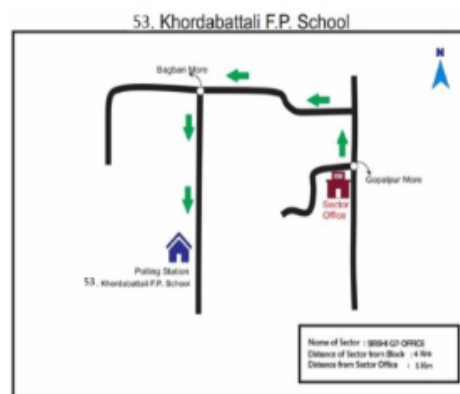

Key MAP View