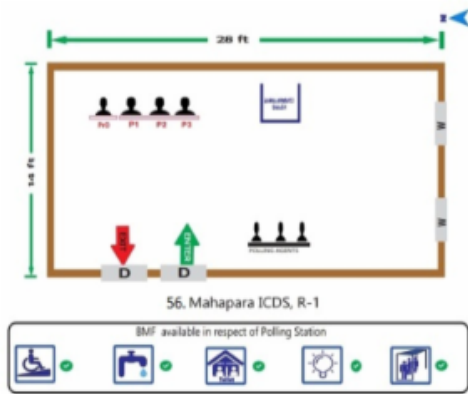

নির্বাচক নিবন্ধন আধিকারিকের স্বাক্ষর

Nazri Naksha

Google Map View

Polling Station Building Front View

Polling Station Front View

Cad View

Key MAP View

1	KSL1623859	নাম : মোতাহারা বেগম স্বামীর নাম : সাহনেওয়াজ মিঞা বাড়ির নং : n0100 বয়স : 48 লিঙ্গ : মহিলা	ফটো উপলব্ধ	2	KSL3910486	নাম : জেসমিনয়ারা বেগম স্বামীর নাম : মাসেদুর রহমান বাড়ির নং : n0014 বয়স : 42 লিঙ্গ : মহিলা	ফটো উপলব্ধ	3	RBT1311547	নাম : নুরুল ইসলাম পিতার নাম : মাজেদুর রহমান বাড়ির নং : n0045 বয়স : 36 লিঙ্গ : পুরুষ	ফটো উপলব্ধ
4	RBT2461606	নাম : সোয়েল রানা পিতার নাম : ইঞ্জিয়ার রহমান বাড়ির নং : এন0026 বয়স : 26 লিঙ্গ : পুরুষ	ফটো উপলব্ধ	5	WB/05/034/573003	নাম : আনিসুর রহমান পিতার নাম : হাজী নসিরুদ্দিন চৌধুরী বাড়ির নং : n0097 বয়স : 79 লিঙ্গ : পুরুষ	ফটো উপলব্ধ	6	RBT0914960	নাম : নারজিমা বিবি স্বামীর নাম : সুব্রতপার কবীর বাড়ির নং : n0097 বয়স : 41 লিঙ্গ : মহিলা	ফটো উপলব্ধ
7	RBT1105865	নাম : ওয়াসিম বারি পিতার নাম : আনিসুর রহমান বাড়ির নং : n0097 বয়স : 34 লিঙ্গ : পুরুষ	ফটো উপলব্ধ	8	RBT0111450	নাম : আবাইদুর রহমান মায়ের নাম : সবেদা বেওয়া বাড়ির নং : n0014 বয়স : 38 লিঙ্গ : পুরুষ	ফটো উপলব্ধ	9	RBT1209295	নাম : সাহানারা খাতুন স্বামীর নাম : মংলু মোল্লা বাড়ির নং : n0045 বয়স : 37 লিঙ্গ : মহিলা	ফটো উপলব্ধ
10	KSL3910437	নাম : মতেজা বিবি স্বামীর নাম : নেয়ামদ্দীন চৌধুরী বাড়ির নং : n0008 বয়স : 43 লিঙ্গ : মহিলা	ফটো উপলব্ধ	11	KSL1619873	নাম : রমিমা খাতুন স্বামীর নাম : মজিবুর রহমান চৌধুরী বাড়ির নং : n0096 বয়স : 66 লিঙ্গ : মহিলা	ফটো উপলব্ধ	12	RBT1540228	নাম : জাহাঙ্গীর আলম মায়ের নাম : রোসনেয়ারা বিবি বাড়ির নং : n0044 বয়স : 31 লিঙ্গ : পুরুষ	ফটো উপলব্ধ
13	RBT1311539	নাম : মংলু মোহাম্মদ পিতার নাম : সইদ মোল্লা বাড়ির নং : n0045 বয়স : 36 লিঙ্গ : পুরুষ	ফটো উপলব্ধ	14	KSL1621135	নাম : আলতাপ হুসেন পিতার নাম : মইরুল হুসেন বাড়ির নং : n0011 বয়স : 58 লিঙ্গ : পুরুষ	ফটো উপলব্ধ	15	KSL1715051	নাম : আমোনা খাতুন স্বামীর নাম : মলু মোল্লা বাড়ির নং : n0067 বয়স : 76 লিঙ্গ : মহিলা	ফটো উপলব্ধ
16	KSL1622448	নাম : আজহারা বেগম স্বামীর নাম : মস্তাফিজুর চৌধুরী বাড়ির নং : n0082 বয়স : 76 লিঙ্গ : মহিলা	ফটো উপলব্ধ	17	RBT1105949	নাম : রহিমুল হক পিতার নাম : নাজিমুদ্দিন আহাম্মেদ বাড়ির নং : n0062 বয়স : 37 লিঙ্গ : পুরুষ	ফটো উপলব্ধ	18	RBT1105931	নাম : খাদমুল হক পিতার নাম : নাজিমুদ্দিন আহাম্মেদ বাড়ির নং : n0062 বয়স : 35 লিঙ্গ : পুরুষ	ফটো উপলব্ধ
19	RBT2445815	নাম : মোসাম্মাত লুতফা পাভিন পিতার নাম : আলমগীর কবীর বাড়ির নং : এন0097 বয়স : 21 লিঙ্গ : মহিলা	ফটো উপলব্ধ	20	RBT1209311	নাম : এনামুল হক পিতার নাম : নাজিমুদ্দিন আহাম্মেদ বাড়ির নং : n0062 বয়স : 36 লিঙ্গ : পুরুষ	ফটো উপলব্ধ	21	RBT1209303	নাম : রসনা খাতুন স্বামীর নাম : মিনারুল হোসেন বাড়ির নং : n0062 বয়স : 34 লিঙ্গ : মহিলা	ফটো উপলব্ধ
22	KSL4674008	নাম : হুসেন মোল্লা পিতার নাম : কুফলা মোল্লা বাড়ির নং : n0077 বয়স : 65 লিঙ্গ : পুরুষ	ফটো উপলব্ধ	23	RBT1105709	নাম : রুনা পারভিন স্বামীর নাম : আনারুল ইসলাম বাড়ির নং : n0077 বয়স : 39 লিঙ্গ : মহিলা	ফটো উপলব্ধ	24	KSL1622687	নাম : জাফরুল রহমান পিতার নাম : মলু মোল্লা বাড়ির নং : n0078 বয়স : 50 লিঙ্গ : পুরুষ	ফটো উপলব্ধ
25	KSL4352530	নাম : মহেসিনা খাতুন স্বামীর নাম : আলমগীর কবীর বাড়ির নং : n0002 বয়স : 43 লিঙ্গ : মহিলা	ফটো উপলব্ধ	26	KSL1622232	নাম : মমতাজারা বেওয়া স্বামীর নাম : সলিমুদ্দিন আহমেদ বাড়ির নং : n0033 বয়স : 61 লিঙ্গ : মহিলা	ফটো উপলব্ধ	27	WB/05/034/573523	নাম : সাহেদা খাতুন স্বামীর নাম : আনিসুর রহমান চৌধুরী বাড়ির নং : n0097 বয়স : 76 লিঙ্গ : মহিলা	ফটো উপলব্ধ
28	KSL1716208	নাম : সাজেদুর রহমান পিতার নাম : পল্টু মল্লা বাড়ির নং : n0014 বয়স : 47 লিঙ্গ : পুরুষ	ফটো উপলব্ধ	29	RBT2232882	নাম : সাজাহান বেগম পিতার নাম : শাকির চৌধুরী বাড়ির নং : n0083 বয়স : 24 লিঙ্গ : পুরুষ	ফটো উপলব্ধ	30	KSL1623529	নাম : মাসেদুর রহমান পিতার নাম : পল্টু মোল্লা বাড়ির নং : n0014 বয়স : 47 লিঙ্গ : পুরুষ	ফটো উপলব্ধ