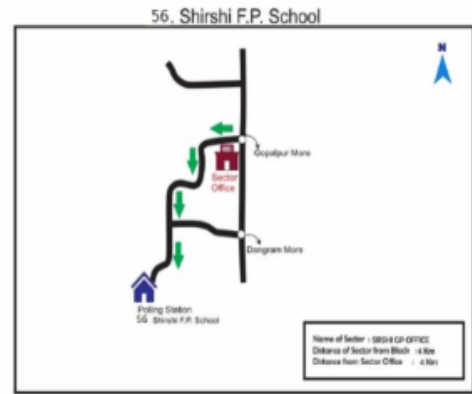

নির্বাচক নিবন্ধন আধিকারিকের স্বাক্ষর

Nazri Naksha

Google Map View

Polling Station Building Front View

Polling Station Front View

Cad View

Key MAP View

1	KSL1623859	নাম : মোতাহারা বেগম স্বামীর নাম : সাহনেওয়াজ মিঞা বাড়ির নং : n0100 বয়স : 48 লিঙ্গ : মহিলা	ফটো উপলব্ধ	2	KSL3910486	নাম : জেসমিনয়ারা বেগম স্বামীর নাম : মাসেদুর রহমান বাড়ির নং : n0014 বয়স : 42 লিঙ্গ : মহিলা	ফটো উপলব্ধ	3	RBT1311547	নাম : নুরুল ইসলাম পিতার নাম : মাজেদুর রহমান বাড়ির নং : n0045 বয়স : 36 লিঙ্গ : পুরুষ	ফটো উপলব্ধ
4	RBT2461606	নাম : সোয়েল রানা পিতার নাম : ইঞ্জিয়ার রহমান বাড়ির নং : এন0026 বয়স : 26 লিঙ্গ : পুরুষ	ফটো উপলব্ধ	5	WB/05/034/573003	নাম : আনিসুর রহমান পিতার নাম : হাজী নসিরুদ্দিন চৌধুরী বাড়ির নং : n0097 বয়স : 79 লিঙ্গ : পুরুষ	ফটো উপলব্ধ	6	RBT0914960	নাম : নারজিমা বিবি স্বামীর নাম : সুব্রতপার কবীর বাড়ির নং : n0097 বয়স : 41 লিঙ্গ : মহিলা	ফটো উপলব্ধ
7	RBT1105865	নাম : ওয়াসিম বারি পিতার নাম : আনিসুর রহমান বাড়ির নং : n0097 বয়স : 34 লিঙ্গ : পুরুষ	ফটো উপলব্ধ	8	RBT0111450	নাম : আবাইদুর রহমান মায়ের নাম : সবেদা বেওয়া বাড়ির নং : n0014 বয়স : 38 লিঙ্গ : পুরুষ	ফটো উপলব্ধ	9	RBT1209295	নাম : সাহানারা খাতুন স্বামীর নাম : মংলু মোল্লা বাড়ির নং : n0045 বয়স : 37 লিঙ্গ : মহিলা	ফটো উপলব্ধ
10	KSL3910437	নাম : মতেজা বিবি স্বামীর নাম : নেয়ামদ্দীন চৌধুরী বাড়ির নং : n0008 বয়স : 43 লিঙ্গ : মহিলা	ফটো উপলব্ধ	11	KSL1619873	নাম : রমিমা খাতুন স্বামীর নাম : মজিবুর রহমান চৌধুরী বাড়ির নং : n0096 বয়স : 66 লিঙ্গ : মহিলা	ফটো উপলব্ধ	12	RBT1540228	নাম : জাহাঙ্গীর আলম মায়ের নাম : রোসনেয়ারা বিবি বাড়ির নং : n0044 বয়স : 31 লিঙ্গ : পুরুষ	ফটো উপলব্ধ
13	RBT1311539	নাম : মংলু মোহাম্মদ পিতার নাম : সইদ মোল্লা বাড়ির নং : n0045 বয়স : 36 লিঙ্গ : পুরুষ	ফটো উপলব্ধ	14	KSL1621135	নাম : আলতাপ হুসেন পিতার নাম : মইরুল হুসেন বাড়ির নং : n0011 বয়স : 58 লিঙ্গ : পুরুষ	ফটো উপলব্ধ	15	KSL1715051	নাম : আমোনা খাতুন স্বামীর নাম : মলু মোল্লা বাড়ির নং : n0067 বয়স : 76 লিঙ্গ : মহিলা	ফটো উপলব্ধ
16	KSL1622448	নাম : আজহারা বেগম স্বামীর নাম : মস্তাফিজুর চৌধুরী বাড়ির নং : n0082 বয়স : 76 লিঙ্গ : মহিলা	ফটো উপলব্ধ	17	RBT1105949	নাম : রহিমুল হক পিতার নাম : নাজিমুদ্দিন আহাম্মেদ বাড়ির নং : n0062 বয়স : 37 লিঙ্গ : পুরুষ	ফটো উপলব্ধ	18	RBT1105931	নাম : খাদমুল হক পিতার নাম : নাজিমুদ্দিন আহাম্মেদ বাড়ির নং : n0062 বয়স : 35 লিঙ্গ : পুরুষ	ফটো উপলব্ধ
19	RBT2445815	নাম : মোসাম্মাত লুতফা পাভিন পিতার নাম : আলমগীর কবীর বাড়ির নং : এন0097 বয়স : 21 লিঙ্গ : মহিলা	ফটো উপলব্ধ	20	RBT1209311	নাম : এনামুল হক পিতার নাম : নাজিমুদ্দিন আহাম্মেদ বাড়ির নং : n0062 বয়স : 36 লিঙ্গ : পুরুষ	ফটো উপলব্ধ	21	RBT1209303	নাম : রসনা খাতুন স্বামীর নাম : মিনারুল হোসেন বাড়ির নং : n0062 বয়স : 34 লিঙ্গ : মহিলা	ফটো উপলব্ধ
22	KSL4674008	নাম : হুসেন মোল্লা পিতার নাম : কুফলা মোল্লা বাড়ির নং : n0077 বয়স : 65 লিঙ্গ : পুরুষ	ফটো উপলব্ধ	23	RBT1105709	নাম : রুনা পারভিন স্বামীর নাম : আনারুল ইসলাম বাড়ির নং : n0077 বয়স : 39 লিঙ্গ : মহিলা	ফটো উপলব্ধ	24	KSL1622687	নাম : জাফরুল রহমান পিতার নাম : মলু মোল্লা বাড়ির নং : n0078 বয়স : 50 লিঙ্গ : পুরুষ	ফটো উপলব্ধ
25	KSL4352530	নাম : মহেসিনা খাতুন স্বামীর নাম : আলমগীর কবীর বাড়ির নং : n0002 বয়স : 43 লিঙ্গ : মহিলা	ফটো উপলব্ধ	26	KSL1622232	নাম : মমতাজারা বেওয়া স্বামীর নাম : সলিমুদ্দিন আহমেদ বাড়ির নং : n0033 বয়স : 61 লিঙ্গ : মহিলা	ফটো উপলব্ধ	27	WB/05/034/573523	নাম : সাহেদা খাতুন স্বামীর নাম : আনিসুর রহমান চৌধুরী বাড়ির নং : n0097 বয়স : 76 লিঙ্গ : মহিলা	ফটো উপলব্ধ
28	KSL1716208	নাম : সাজেদুর রহমান পিতার নাম : পল্টু মল্লা বাড়ির নং : n0014 বয়স : 47 লিঙ্গ : পুরুষ	ফটো উপলব্ধ	29	RBT2232882	নাম : সাজাহান বেগম পিতার নাম : শাকির চৌধুরী বাড়ির নং : n0083 বয়স : 24 লিঙ্গ : পুরুষ	ফটো উপলব্ধ	30	KSL1623529	নাম : মাসেদুর রহমান পিতার নাম : পল্টু মোল্লা বাড়ির নং : n0014 বয়স : 47 লিঙ্গ : পুরুষ	ফটো উপলব্ধ