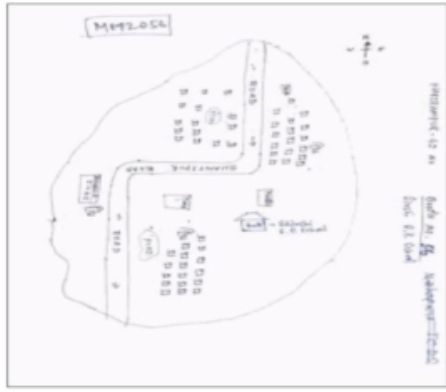

Nazri Naksha