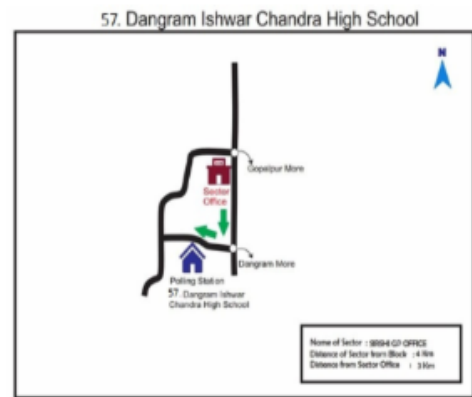

নির্বাচক নিবন্ধন আধিকারিকের স্বাক্ষর

Nazri Naksha

Google Map View

Polling Station Building Front View

Polling Station Front View

Cad View

Key MAP View

1 নাম : সপ্তমী চক্রবর্তী পিতার নাম : দীপালক চক্রবর্তী বাড়ির নং : 0080 বয়স : 27 লিঙ্গ : পুরুষ	RBT1768068 ফটো উপলব্ধ	2 নাম : পলি দাস (ঘোষ) স্বামীর নাম : ইন্দ্রজিৎ ঘোষ বাড়ির নং : n0254 বয়স : 41 লিঙ্গ : মহিলা	CTB2035699 ফটো উপলব্ধ	3 নাম : রাজকুমারী অধিকারী স্বামীর নাম : প্রমথ অধিকারী বাড়ির নং : n0117 বয়স : 63 লিঙ্গ : মহিলা	WB/05/034/594217 ফটো উপলব্ধ
4 নাম : নান্টু অধিকারী মায়ের নাম : রাজকুমারী অধিকারী বাড়ির নং : n0117 বয়স : 39 লিঙ্গ : পুরুষ	KSL4482329 ফটো উপলব্ধ	5 নাম : সুমিত্রা মন্ডল স্বামীর নাম : নান্টু অধিকারী বাড়ির নং : n0117 বয়স : 33 লিঙ্গ : মহিলা	RBT1501964 ফটো উপলব্ধ	6 নাম : খামারু খাতি পিতার নাম : মোচনা খাতি বাড়ির নং : n0269 বয়স : 43 লিঙ্গ : পুরুষ	RBT1768209 ফটো উপলব্ধ
7 নাম : রুশ্মা বিশ্বাস চৌধুরী স্বামীর নাম : অনুপম চৌধুরী বাড়ির নং : n0269 বয়স : 39 লিঙ্গ : মহিলা	LPZ2559995 ফটো উপলব্ধ	8 নাম : বিনা কর্মকার স্বামীর নাম : বন্দিরাম কর্মকার বাড়ির নং : n0220 বয়স : 52 লিঙ্গ : মহিলা	RBT0985606 ফটো উপলব্ধ	9 নাম : বর্নালী রায় (কর্মকার) স্বামীর নাম : শ্রীবাস চন্দ্র কর্মকার বাড়ির নং : n0188 বয়স : 41 লিঙ্গ : মহিলা	LPZ2302933 ফটো উপলব্ধ
10 নাম : শ্রীবাস চন্দ্র কর্মকার পিতার নাম : গোপাল চন্দ্র কর্মকার বাড়ির নং : n0188 বয়স : 38 লিঙ্গ : পুরুষ	KSL4739900 ফটো উপলব্ধ	11 নাম : ক্ষীরোবালা কর্মকার স্বামীর নাম : গনেশ চন্দ্র কর্মকার বাড়ির নং : n0188 বয়স : 86 লিঙ্গ : মহিলা	WB/05/034/594206 ফটো উপলব্ধ	12 নাম : গোপালচন্দ্র কর্মকার পিতার নাম : গনেশ চন্দ্র কর্মকার বাড়ির নং : n0188 বয়স : 69 লিঙ্গ : পুরুষ	WB/05/034/594423 ফটো উপলব্ধ
13 নাম : লক্ষ্মী মূর্খু স্বামীর নাম : নয়ন মাউঁ বাড়ির নং : n0177 বয়স : 38 লিঙ্গ : মহিলা	RBT1425149 ফটো উপলব্ধ	14 নাম : মুদি কিস্কু স্বামীর নাম : মদন মাউঁ বাড়ির নং : n0177 বয়স : 52 লিঙ্গ : মহিলা	WB/05/034/594456 ফটো উপলব্ধ	15 নাম : নয়ন মাউঁ পিতার নাম : মদন মাউঁ বাড়ির নং : n0177 বয়স : 39 লিঙ্গ : পুরুষ	RBT0985382 ফটো উপলব্ধ
16 নাম : মানকী হেমরম স্বামীর নাম : ধেনু কিস্কু বাড়ির নং : n0130 বয়স : 63 লিঙ্গ : মহিলা	WB/05/034/594503 ফটো উপলব্ধ	17 নাম : সুরজ হেমরম স্বামীর নাম : রাম কিস্কু বাড়ির নং : n0187 বয়স : 37 লিঙ্গ : মহিলা	RBT0985531 ফটো উপলব্ধ	18 নাম : সুনিতা কিস্কু পিতার নাম : গনেশ কিস্কু বাড়ির নং : n0188 বয়স : 30 লিঙ্গ : মহিলা	RBT1893692 ফটো উপলব্ধ
19 নাম : সুদীপ্ত বিশ্বাস পিতার নাম : সাধন বিশ্বাস বাড়ির নং : n0130 বয়স : 38 লিঙ্গ : পুরুষ	RBT1596915 ফটো উপলব্ধ	20 নাম : মারাৎ কিস্কু পিতার নাম : ধেনু কিস্কু বাড়ির নং : n0130 বয়স : 31 লিঙ্গ : পুরুষ	RBT1893601 ফটো উপলব্ধ	21 নাম : ধেনু কিস্কু পিতার নাম : ডুগরু কিস্কু বাড়ির নং : n0130 বয়স : 71 লিঙ্গ : পুরুষ	WB/05/034/594327 ফটো উপলব্ধ
22 নাম : সিংরায় কিস্কু পিতার নাম : চেনু কিস্কু বাড়ির নং : n0130 বয়স : 34 লিঙ্গ : পুরুষ	RBT1106681 ফটো উপলব্ধ	23 নাম : রাম কিস্কু মায়ের নাম : পার্বতী কিস্কু বাড়ির নং : n0187 বয়স : 39 লিঙ্গ : পুরুষ	RBT0117069 ফটো উপলব্ধ	24 নাম : উদয় কিস্কু পিতার নাম : চেনু কিস্কু বাড়ির নং : n0130 বয়স : 29 লিঙ্গ : পুরুষ	RBT1673953 ফটো উপলব্ধ
25 নাম : বাসন্তী মূর্খু স্বামীর নাম : উদয় কিস্কু বাড়ির নং : এন0130 বয়স : 21 লিঙ্গ : মহিলা	RBT2515302 ফটো উপলব্ধ	26 নাম : পার্থ ঘোষ পিতার নাম : ভবেশ চন্দ্র ঘোষ বাড়ির নং : এন0099 বয়স : 58 লিঙ্গ : পুরুষ	WB/05/034/597275 ফটো উপলব্ধ	27 নাম : বিটুন ঘোষ পিতার নাম : রঞ্জন ঘোষ বাড়ির নং : n0053 বয়স : 38 লিঙ্গ : পুরুষ	RBT0985333 ফটো উপলব্ধ
28 নাম : অজিত কুমার ঘোষ পিতার নাম : ধীরেন্দ্র নাথ ঘোষ বাড়ির নং : n0065 বয়স : 70 লিঙ্গ : পুরুষ	KSL4365292 ফটো উপলব্ধ	29 নাম : শক্তিপদ ঘোষ পিতার নাম : ধ্রুবপদ ঘোষ বাড়ির নং : n0066 বয়স : 58 লিঙ্গ : পুরুষ	KSL1714344 ফটো উপলব্ধ	30 নাম : প্রমিলা ঘোষ স্বামীর নাম : শক্তিপদ ঘোষ বাড়ির নং : n0066 বয়স : 50 লিঙ্গ : মহিলা	KSL4365367 ফটো উপলব্ধ