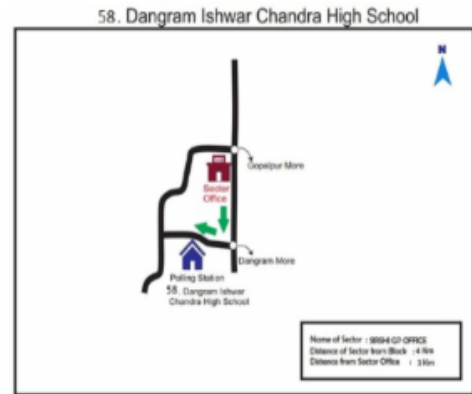

Key MAP View