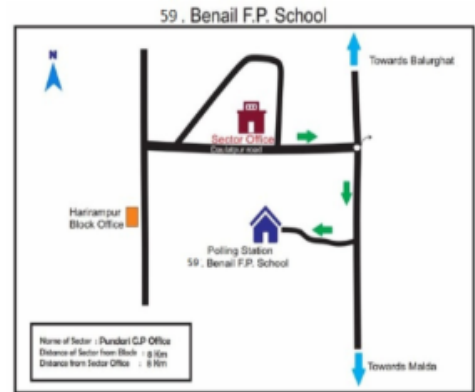

Key MAP View