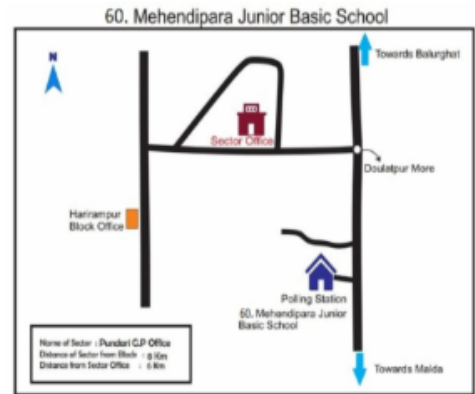

Key MAP View