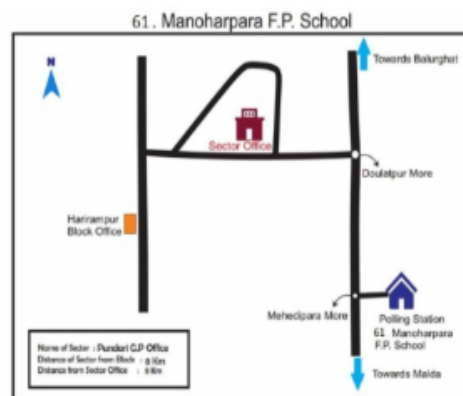

Key MAP View