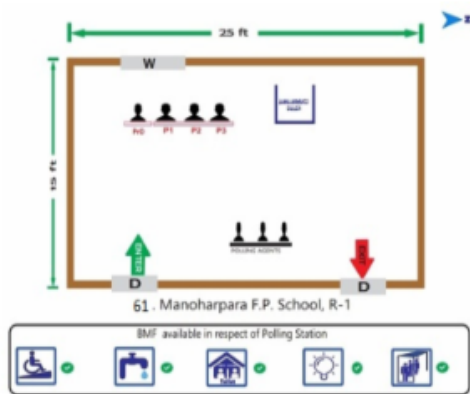

নির্বাচক নিবন্ধন আধিকারিকের স্বাক্ষর

Nazri Naksha

Google Map View

Polling Station Building Front View

Polling Station Front View

Cad View

Key MAP View

1 নাম : তসিম বিবি স্বামীর নাম: পানিয়া মহাম্মদ বাড়ির নং : n0090 বয়স : 81 লিঙ্গ : মহিলা	RBT2072312 ফটো উপলব্ধ	2 নাম : সেইদুর রহমান পিতার নাম: কসিমুদ্দীন আহামেদ বাড়ির নং : মনোহরপাড়া বয়স : 53 লিঙ্গ : পুরুষ	RBT2413870 ফটো উপলব্ধ	3 নাম : আঞ্জুয়ারা বেগম স্বামীর নাম: তফিজুল রহমান বাড়ির নং : n0090 বয়স : 51 লিঙ্গ : মহিলা	RBT2072270 ফটো উপলব্ধ
4 নাম : হবিবুর রহমান পিতার নাম: মঞ্জুর রহমান বাড়ির নং : এন0060 বয়স : 34 লিঙ্গ : পুরুষ	RBT1928472 ফটো উপলব্ধ	5 নাম : রুস্তম সেখ পিতার নাম: রাক্বুল সেখ বাড়ির নং : নং102 বয়স : 24 লিঙ্গ : পুরুষ	RBT2227858 ফটো উপলব্ধ	6 নাম : রাজ্জাকুল আলম পিতার নাম: তফিজুল রহমান বাড়ির নং : n0090 বয়স : 32 লিঙ্গ : পুরুষ	RBT1427715 ফটো উপলব্ধ
7 নাম : লিলুফা পারভীন স্বামীর নাম: সেইদুর রহমান বাড়ির নং : n0001 বয়স : 51 লিঙ্গ : মহিলা	WB/06/035/318061 ফটো উপলব্ধ	8 নাম : কেতার মার্ভি পিতার নাম: ধুমা মার্ভি বাড়ির নং : n0169 বয়স : 35 লিঙ্গ : পুরুষ	RBT1108711 ফটো উপলব্ধ	9 নাম : তফিজুল রহমান পিতার নাম: পানিয়া মহাম্মদ বাড়ির নং : n0090 বয়স : 56 লিঙ্গ : পুরুষ	WB/06/035/318383 ফটো উপলব্ধ
10 নাম : আসরাফুল বেওয়া স্বামীর নাম: হামিদুর রহমান বাড়ির নং : n0082 বয়স : 49 লিঙ্গ : মহিলা	RBT2153377 ফটো উপলব্ধ	11 নাম : খুসু মহম্মদ পিতার নাম: হাসিমদ্দিন বাড়ির নং : n0058 বয়স : 67 লিঙ্গ : পুরুষ	LPZ0639088 ফটো উপলব্ধ	12 নাম : আমিনুর ইসলাম মায়ের নাম: আনজুয়ারা খাতুন বাড়ির নং : n0058 বয়স : 36 লিঙ্গ : পুরুষ	LPZ2768273 ফটো উপলব্ধ
13 নাম : লক্ষী টুডু স্বামীর নাম: সূর্য বাক্কে বাড়ির নং : n0276 বয়স : 30 লিঙ্গ : মহিলা	UQX1326602 ফটো উপলব্ধ	14 নাম : অঞ্জলী হেমরম স্বামীর নাম: দশরথ সরেন বাড়ির নং : n0280 বয়স : 29 লিঙ্গ : মহিলা	UQX1709955 ফটো উপলব্ধ	15 নাম : পিংকি খাতুন চাধুরী স্বামীর নাম: মোজ্জব্বুল মোখ বাড়ির নং : n0218 বয়স : 32 লিঙ্গ : মহিলা	RBT1212588 ফটো উপলব্ধ
16 নাম : মাসুদা খাতুন পিতার নাম: মহিবুর সেখ বাড়ির নং : নং179 বয়স : 24 লিঙ্গ : মহিলা	RBT2228047 ফটো উপলব্ধ	17 নাম : মতিউর সেখ পিতার নাম: আজ্জিবুল সেখ বাড়ির নং : n0102 বয়স : 41 লিঙ্গ : পুরুষ	LPZ2308161 ফটো উপলব্ধ	18 নাম : সাহেরা বিবি স্বামীর নাম: রহিমদ্দিন মিঞা বাড়ির নং : n0076 বয়স : 64 লিঙ্গ : মহিলা	WB/06/035/318413 ফটো উপলব্ধ
19 নাম : লিলি বিবি স্বামীর নাম: নাজির সেখ বাড়ির নং : n0102 বয়স : 40 লিঙ্গ : মহিলা	RBT1108919 ফটো উপলব্ধ	20 নাম : মোজাফফর সেখ পিতার নাম: রাক্বুল সেখ বাড়ির নং : n0102 বয়স : 34 লিঙ্গ : পুরুষ	RBT0988451 ফটো উপলব্ধ	21 নাম : মসিরা বিবি স্বামীর নাম: মফিজদ্দিন সরকার বাড়ির নং : n0028 বয়স : 61 লিঙ্গ : মহিলা	RBT2111490 ফটো উপলব্ধ
22 নাম : সাজ্জলী বৈশরা স্বামীর নাম: লক্ষীরাম মুর্খু বাড়ির নং : n0212 বয়স : 34 লিঙ্গ : মহিলা	RBT1314145 ফটো উপলব্ধ	23 নাম : আসিফ সরকার পিতার নাম: হামিদুর রহমান বাড়ির নং : n0082 বয়স : 32 লিঙ্গ : পুরুষ	RBT1427632 ফটো উপলব্ধ	24 নাম : বেলি বিবি স্বামীর নাম: রাক্বুল সেখ বাড়ির নং : n0102 বয়স : 50 লিঙ্গ : মহিলা	RBT2172229 ফটো উপলব্ধ
25 নাম : রোসনেরা বিবি স্বামীর নাম: কশিমদ্দীন আহামেদ বাড়ির নং : মনোহরপাড়া বয়স : 66 লিঙ্গ : মহিলা	RBT2413888 ফটো উপলব্ধ	26 নাম : মঞ্জিলা বিবি স্বামীর নাম: এসলাম বাড়ির নং : n0169 বয়স : 61 লিঙ্গ : মহিলা	WB/06/035/318232 ফটো উপলব্ধ	27 নাম : মেরিনা খাতুন স্বামীর নাম: আজ্জুর রহমান বাড়ির নং : 99 বয়স : 49 লিঙ্গ : মহিলা	WB/06/035/297150 ফটো উপলব্ধ
28 নাম : রাক্বুল সেখ পিতার নাম: এজাবুল সেখ বাড়ির নং : n0102 বয়স : 57 লিঙ্গ : পুরুষ	RBT2172237 ফটো উপলব্ধ	29 নাম : হপনকুড়ি টুডু স্বামীর নাম: কেতার মার্ভি বাড়ির নং : এন0272 বয়স : 25 লিঙ্গ : মহিলা	RBT2398287 ফটো উপলব্ধ	30 নাম : মফিজদ্দিন সরকার পিতার নাম: আহাদুল সরকার বাড়ির নং : n0028 বয়স : 65 লিঙ্গ : পুরুষ	RBT2111516 ফটো উপলব্ধ