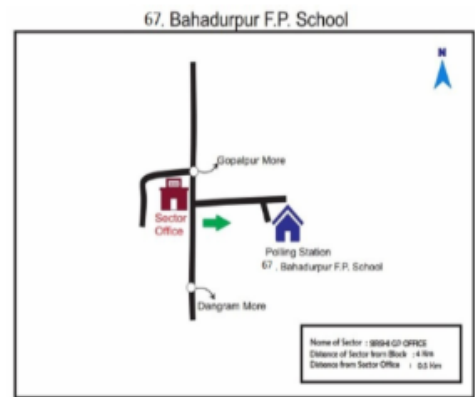

Key MAP View