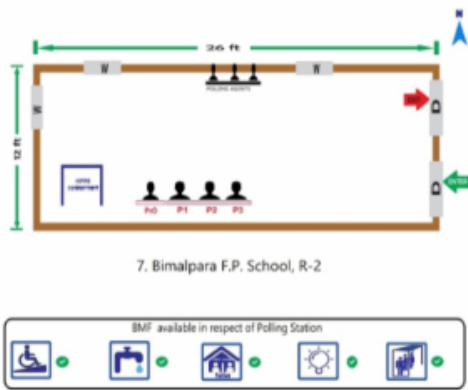

নির্বাচক নিবন্ধন আধিকারিকের স্বাক্ষর

Nazri Naksha

Google Map View

Polling Station Building Front View

Polling Station Front View

Cad View

Key MAP View

Q 1 নাম : পরিমল মন্ডল পিতার নাম: দেবেন্দ্র মন্ডল বাড়ির নং : বয়স : 38 লিঙ্গ : পুরুষ	RBT1291640 ফটো উপলব্ধ	2 নাম : অর্চনা মন্ডল স্বামীর নাম: পরিমল মন্ডল বাড়ির নং : n0013 বয়স : 32 লিঙ্গ : মহিলা	RBT1404888 ফটো উপলব্ধ	Q 3 নাম : প্রতাব মন্ডল পিতার নাম: দেবেন্দ্র মন্ডল বাড়ির নং : বয়স : 33 লিঙ্গ : পুরুষ	RBT1404946 ফটো উপলব্ধ
4 নাম : মিনতী মন্ডল স্বামীর নাম: ভেলু মন্ডল বাড়ির নং : n0013 বয়স : 56 লিঙ্গ : মহিলা	WB/05/034/381486 ফটো উপলব্ধ	5 নাম : দত্ত মন্ডল পিতার নাম: ভেলু মন্ডল বাড়ির নং : n0013 বয়স : 36 লিঙ্গ : পুরুষ	RBT0959569 ফটো উপলব্ধ	6 নাম : জয়ন্তি মন্ডল পিতার নাম: ভেলু মন্ডল বাড়ির নং : n0013 বয়স : 32 লিঙ্গ : মহিলা	RBT1404862 ফটো উপলব্ধ
7 নাম : লিলি মন্ডল স্বামীর নাম: যুবরাজ মন্ডল বাড়ির নং : n0013 বয়স : 35 লিঙ্গ : মহিলা	RBT0959585 ফটো উপলব্ধ	8 নাম : চুমকী মন্ডল স্বামীর নাম: দত্ত মন্ডল বাড়ির নং : n0013 বয়স : 33 লিঙ্গ : মহিলা	RBT1404953 ফটো উপলব্ধ	9 নাম : কল্যাণী মন্ডল স্বামীর নাম: কার্তিক মন্ডল বাড়ির নং : n0013 বয়স : 53 লিঙ্গ : মহিলা	WB/05/034/381501 ফটো উপলব্ধ
10 নাম : যুবরাজ মন্ডল পিতার নাম: কার্তিক মন্ডল বাড়ির নং : n0013 বয়স : 36 লিঙ্গ : পুরুষ	RBT0959577 ফটো উপলব্ধ	11 নাম : তারিক আনুয়ার পিতার নাম: টুই মোহাম্মদ বাড়ির নং : নং00 বয়স : 23 লিঙ্গ : পুরুষ	RBT2341824 ফটো উপলব্ধ	12 নাম : কবীর আলী মায়ের নাম: নুরো বিবি বাড়ির নং : নং69 বয়স : 30 লিঙ্গ : পুরুষ	RBT2349256 ফটো উপলব্ধ
13 নাম : আকবর আলী পিতার নাম: হুমায়ন কবীর বাড়ির নং : নং52 বয়স : 24 লিঙ্গ : পুরুষ	RBT2343234 ফটো উপলব্ধ	14 নাম : জাহেদুল ইসলাম পিতার নাম: জাহেদ বাড়ির নং : নং00 বয়স : 23 লিঙ্গ : পুরুষ	RBT2341923 ফটো উপলব্ধ	15 নাম : আবেদা বিবি স্বামীর নাম: জামিরুদ্দিন আহাম্মদ বাড়ির নং : এন000 বয়স : 35 লিঙ্গ : মহিলা	RBT1191055 ফটো উপলব্ধ
16 নাম : রাবিনা পারভিন পিতার নাম: আবেদুল ইসলাম বাড়ির নং : এন0026 বয়স : 25 লিঙ্গ : মহিলা	RBT1972256 ফটো উপলব্ধ	17 নাম : সুমনা বিউটি পিতার নাম: অজহার আলি বাড়ির নং : নং00 বয়স : 23 লিঙ্গ : মহিলা	RBT2343051 ফটো উপলব্ধ	18 নাম : আরুজা বিবি মায়ের নাম: অসিরন বেওয়া বাড়ির নং : n0072 বয়স : 40 লিঙ্গ : পুরুষ	RBT1844216 ফটো উপলব্ধ
19 নাম : নসিবা বিবি স্বামীর নাম: মোঃ ইব্রাহিম বাড়ির নং : নং00 বয়স : 26 লিঙ্গ : মহিলা	RBT2343093 ফটো উপলব্ধ	20 নাম : অজিত কুমার মণ্ডল পিতার নাম: জগজয় মণ্ডল বাড়ির নং : এন0054 বয়স : 61 লিঙ্গ : পুরুষ	FXV1621812 ফটো উপলব্ধ	21 নাম : রাজকুমার মন্ডল পিতার নাম: অজিত কুমার মন্ডল বাড়ির নং : এন0054 বয়স : 27 লিঙ্গ : পুরুষ	RBT1970771 ফটো উপলব্ধ
22 নাম : জয়ন্ত মন্ডল পিতার নাম: ধীরেন চন্দ্র মন্ডল বাড়ির নং : n0003 বয়স : 36 লিঙ্গ : পুরুষ	RBT0959510 ফটো উপলব্ধ	23 নাম : তারা মণ্ডল স্বামীর নাম: দিলীপ মণ্ডল বাড়ির নং : n0004 বয়স : 38 লিঙ্গ : মহিলা	KSL4466405 ফটো উপলব্ধ	24 নাম : রিতা মন্ডল স্বামীর নাম: নিখিল মন্ডল বাড়ির নং : n0006 বয়স : 40 লিঙ্গ : মহিলা	RBT0959601 ফটো উপলব্ধ
25 নাম : মালতী মন্ডল স্বামীর নাম: দিপ্পাডা মন্ডল বাড়ির নং : এন0011 বয়স : 39 লিঙ্গ : মহিলা	RBT0909010 ফটো উপলব্ধ	26 নাম : ভগবতি মণ্ডল স্বামীর নাম: কৃষ্ণ মণ্ডল বাড়ির নং : n0101 বয়স : 38 লিঙ্গ : মহিলা	KSL4466322 ফটো উপলব্ধ	27 নাম : ফুলন মন্ডল স্বামীর নাম: এন্ড্রুবন মন্ডল বাড়ির নং : n0009 বয়স : 28 লিঙ্গ : মহিলা	RBT1832773 ফটো উপলব্ধ
28 নাম : ভেলু মন্ডল পিতার নাম: কাঁচানু মন্ডল বাড়ির নং : n0002 বয়স : 63 লিঙ্গ : পুরুষ	RBT2541092 ফটো উপলব্ধ	29 নাম : রাহুল মন্ডল মায়ের নাম: ছবি মন্ডল বাড়ির নং : n0013 বয়স : 28 লিঙ্গ : পুরুষ	RBT1844349 ফটো উপলব্ধ	30 নাম : কৃষ্ণ মন্ডল পিতার নাম: দামু মন্ডল বাড়ির নং : n0001 বয়স : 44 লিঙ্গ : পুরুষ	RBT1191022 ফটো উপলব্ধ