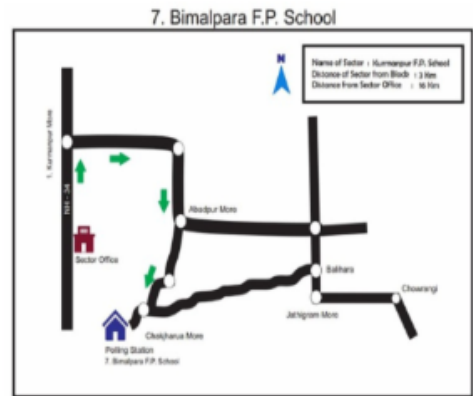

Key MAP View