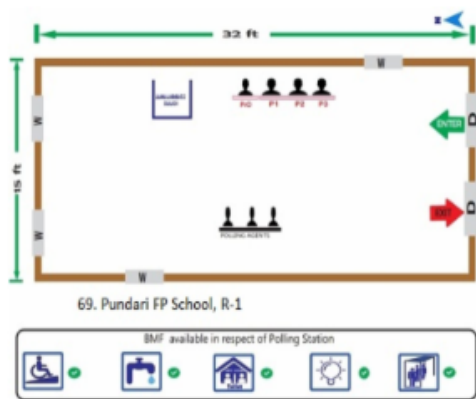

নির্বাচক নিবন্ধন আধিকারিকের স্বাক্ষর

Nazri Naksha

Google Map View

Polling Station Building Front View

Polling Station Front View

Cad View

Key MAP View

1 নাম : এঞ্জিনা খাতুন স্বামীর নাম : দানেশুর রহমান বাড়ির নং : n0103 বয়স : 42 লিঙ্গ : মহিলা	LPZ2313690 ফটো উপলব্ধ	2 নাম : মরিয়ম বেগম স্বামীর নাম : উল্লাহুল হক বাড়ির নং : n0172 বয়স : 37 লিঙ্গ : মহিলা	RBT1679778 ফটো উপলব্ধ	3 নাম : আকালী মুদি স্বামীর নাম : মুনিরাম মুদি বাড়ির নং : n0129 বয়স : 61 লিঙ্গ : মহিলা	WB/06/035/336107 ফটো উপলব্ধ
4 নাম : মইনুল ইসলাম পিতার নাম : আব্দুল জব্বার বাড়ির নং : n0103 বয়স : 29 লিঙ্গ : পুরুষ	RBT1679828 ফটো উপলব্ধ	5 নাম : রেজাউল করিম পিতার নাম : আব্দুল রাজ্জাক বাড়ির নং : n0079 বয়স : 35 লিঙ্গ : পুরুষ	RBT1113646 ফটো উপলব্ধ	6 নাম : এমাজদিন সরকার পিতার নাম : সামসুদ্দীন সরকার বাড়ির নং : n0076 বয়স : 57 লিঙ্গ : পুরুষ	RBT2279529 ফটো উপলব্ধ
7 নাম : ইস্তাখাব আলম পিতার নাম : আব্দুল রাজ্জাক বাড়ির নং : n0079 বয়স : 38 লিঙ্গ : পুরুষ	LPZ2708295 ফটো উপলব্ধ	8 নাম : সামীম আক্তার বানু স্বামীর নাম : রেজাউল করিম বাড়ির নং : n0079 বয়স : 33 লিঙ্গ : মহিলা	RBT1113877 ফটো উপলব্ধ	9 নাম : আবুল হোসেন পিতার নাম : লাল মগ্নো বাড়ির নং : n0087 বয়স : 56 লিঙ্গ : পুরুষ	RBT2180669 ফটো উপলব্ধ
10 নাম : মোরিয়ম বিবি স্বামীর নাম : চান মোহম্মদ বাড়ির নং : n0060 বয়স : 61 লিঙ্গ : মহিলা	WB/06/035/336925 ফটো উপলব্ধ	11 নাম : মাসুদা বিবি স্বামীর নাম : সামসুদ্দীন সরকার বাড়ির নং : n0076 বয়স : 63 লিঙ্গ : মহিলা	WB/06/035/336735 ফটো উপলব্ধ	12 নাম : মজিবর রহমান পিতার নাম : নজিরুদ্দিন সরকার বাড়ির নং : n0021 বয়স : 61 লিঙ্গ : পুরুষ	WB/06/035/336313 ফটো উপলব্ধ
13 নাম : আলেয়া বেওয়া স্বামীর নাম : মোজাম্মেল হক বাড়ির নং : n0069 বয়স : 61 লিঙ্গ : মহিলা	WB/06/035/336197 ফটো উপলব্ধ	14 নাম : গোলাপ হোসেন পিতার নাম : মফিজুল হোসেন বাড়ির নং : n0103 বয়স : 44 লিঙ্গ : পুরুষ	RBT0186932 ফটো উপলব্ধ	15 নাম : মকতারুল লস্কর পিতার নাম : মফিজুল হোসেন বাড়ির নং : n0103 বয়স : 42 লিঙ্গ : পুরুষ	LPZ2313682 ফটো উপলব্ধ
16 নাম : সদানন্দ মুদি পিতার নাম : মাংরা মুদি বাড়ির নং : n0129 বয়স : 72 লিঙ্গ : পুরুষ	RBT1679844 ফটো উপলব্ধ	17 নাম : মালেকা বিবি স্বামীর নাম : মানিক মোহম্মদ বাড়ির নং : n0060 বয়স : 50 লিঙ্গ : মহিলা	WB/06/035/336624 ফটো উপলব্ধ	18 নাম : আক্রাম হক পিতার নাম : মজিবর রহমান বাড়ির নং : n0021 বয়স : 38 লিঙ্গ : পুরুষ	LPZ2770139 ফটো উপলব্ধ
19 নাম : মাজেদা বিবি স্বামীর নাম : সুলতান হুসেন বাড়ির নং : n0129 বয়স : 79 লিঙ্গ : মহিলা	LPZ2769800 ফটো উপলব্ধ	20 নাম : সালেমান সরকার পিতার নাম : মুনিরুদ্দিন সরকার বাড়ির নং : n0067 বয়স : 84 লিঙ্গ : পুরুষ	WB/06/035/336791 ফটো উপলব্ধ	21 নাম : আসমা বিবি স্বামীর নাম : মুনসুর রহমান বাড়ির নং : n0088 বয়স : 71 লিঙ্গ : মহিলা	WB/06/035/336591 ফটো উপলব্ধ
22 নাম : মানিক মোহাম্মদ পিতার নাম : চান মোহাম্মদ বাড়ির নং : n0060 বয়স : 56 লিঙ্গ : পুরুষ	WB/06/035/336427 ফটো উপলব্ধ	23 নাম : হেনা মুক্তারীনা মায়ের নাম : আলেয়া বেওয়া বাড়ির নং : 0069 বয়স : 40 লিঙ্গ : মহিলা	RBT1909704 ফটো উপলব্ধ	24 নাম : মাসেদুর রহমান পিতার নাম : সুলতান হোসেন বাড়ির নং : n0129 বয়স : 48 লিঙ্গ : পুরুষ	LPZ0675983 ফটো উপলব্ধ
25 নাম : শিউলি সুলতানা স্বামীর নাম : আইনুল হক বাড়ির নং : এন0076 বয়স : 27 লিঙ্গ : মহিলা	RBT1910173 ফটো উপলব্ধ	26 নাম : রাবেয়া বিবি স্বামীর নাম : মারফত আলী বাড়ির নং : n0070 বয়স : 58 লিঙ্গ : মহিলা	WB/06/035/336697 ফটো উপলব্ধ	27 নাম : মারফত আলী পিতার নাম : মোজিরুদ্দিন সরকার বাড়ির নং : n0070 বয়স : 60 লিঙ্গ : পুরুষ	RBT2160091 ফটো উপলব্ধ
28 নাম : মইনুল আলম পিতার নাম : মোজাম্মেল হক বাড়ির নং : n0069 বয়স : 46 লিঙ্গ : পুরুষ	LPZ1700392 ফটো উপলব্ধ	29 নাম : সালেমা বিবি স্বামীর নাম : নুরুল ইসলাম বাড়ির নং : n0087 বয়স : 61 লিঙ্গ : মহিলা	RBT2056521 ফটো উপলব্ধ	30 নাম : আইনুল হক পিতার নাম : এমাজদিন সরকার বাড়ির নং : n0076 বয়স : 30 লিঙ্গ : পুরুষ	RBT1679703 ফটো উপলব্ধ