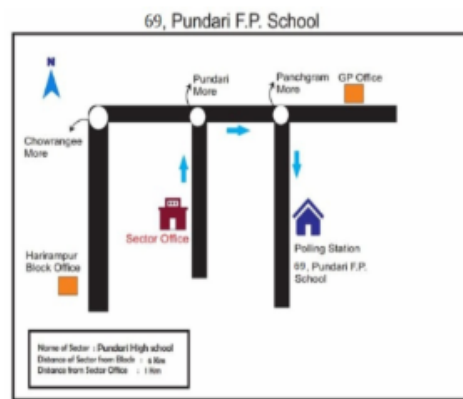

নির্বাচক নিবন্ধন আধিকারিকের স্বাক্ষর

Nazri Naksha

Google Map View

Polling Station Building Front View

Polling Station Front View

Cad View

Key MAP View

1 নাম : এঞ্জিনা খাতুন স্বামীর নাম : দানেশুর রহমান বাড়ির নং : n0103 বয়স : 42 লিঙ্গ : মহিলা	LPZ2313690 ফটো উপলব্ধ	2 নাম : মরিয়ম বেগম স্বামীর নাম : উল্লাহুল হক বাড়ির নং : n0172 বয়স : 37 লিঙ্গ : মহিলা	RBT1679778 ফটো উপলব্ধ	3 নাম : আকালী মুদি স্বামীর নাম : মুনিরাম মুদি বাড়ির নং : n0129 বয়স : 61 লিঙ্গ : মহিলা	WB/06/035/336107 ফটো উপলব্ধ
4 নাম : মইনুল ইসলাম পিতার নাম : আব্দুল জব্বার বাড়ির নং : n0103 বয়স : 29 লিঙ্গ : পুরুষ	RBT1679828 ফটো উপলব্ধ	5 নাম : রেজাউল করিম পিতার নাম : আব্দুল রাজ্জাক বাড়ির নং : n0079 বয়স : 35 লিঙ্গ : পুরুষ	RBT1113646 ফটো উপলব্ধ	6 নাম : এমাজদিন সরকার পিতার নাম : সামসুদ্দীন সরকার বাড়ির নং : n0076 বয়স : 57 লিঙ্গ : পুরুষ	RBT2279529 ফটো উপলব্ধ
7 নাম : ইস্তাখাব আলম পিতার নাম : আব্দুল রাজ্জাক বাড়ির নং : n0079 বয়স : 38 লিঙ্গ : পুরুষ	LPZ2708295 ফটো উপলব্ধ	8 নাম : সামীম আক্তার বানু স্বামীর নাম : রেজাউল করিম বাড়ির নং : n0079 বয়স : 33 লিঙ্গ : মহিলা	RBT1113877 ফটো উপলব্ধ	9 নাম : আবুল হোসেন পিতার নাম : লাল মগ্নো বাড়ির নং : n0087 বয়স : 56 লিঙ্গ : পুরুষ	RBT2180669 ফটো উপলব্ধ
10 নাম : মোরিয়ম বিবি স্বামীর নাম : চান মোহম্মদ বাড়ির নং : n0060 বয়স : 61 লিঙ্গ : মহিলা	WB/06/035/336925 ফটো উপলব্ধ	11 নাম : মাসুদা বিবি স্বামীর নাম : সামসুদ্দীন সরকার বাড়ির নং : n0076 বয়স : 63 লিঙ্গ : মহিলা	WB/06/035/336735 ফটো উপলব্ধ	12 নাম : মজিবর রহমান পিতার নাম : নজিরুদ্দিন সরকার বাড়ির নং : n0021 বয়স : 61 লিঙ্গ : পুরুষ	WB/06/035/336313 ফটো উপলব্ধ
13 নাম : আলেয়া বেওয়া স্বামীর নাম : মোজাম্মেল হক বাড়ির নং : n0069 বয়স : 61 লিঙ্গ : মহিলা	WB/06/035/336197 ফটো উপলব্ধ	14 নাম : গোলাপ হোসেন পিতার নাম : মফিজুল হোসেন বাড়ির নং : n0103 বয়স : 44 লিঙ্গ : পুরুষ	RBT0186932 ফটো উপলব্ধ	15 নাম : মকতারুল লস্কর পিতার নাম : মফিজুল হোসেন বাড়ির নং : n0103 বয়স : 42 লিঙ্গ : পুরুষ	LPZ2313682 ফটো উপলব্ধ
16 নাম : সদানন্দ মুদি পিতার নাম : মাংরা মুদি বাড়ির নং : n0129 বয়স : 72 লিঙ্গ : পুরুষ	RBT1679844 ফটো উপলব্ধ	17 নাম : মালেকা বিবি স্বামীর নাম : মানিক মোহম্মদ বাড়ির নং : n0060 বয়স : 50 লিঙ্গ : মহিলা	WB/06/035/336624 ফটো উপলব্ধ	18 নাম : আক্রাম হক পিতার নাম : মজিবর রহমান বাড়ির নং : n0021 বয়স : 38 লিঙ্গ : পুরুষ	LPZ2770139 ফটো উপলব্ধ
19 নাম : মাজেদা বিবি স্বামীর নাম : সুলতান হুসেন বাড়ির নং : n0129 বয়স : 79 লিঙ্গ : মহিলা	LPZ2769800 ফটো উপলব্ধ	20 নাম : সালেমান সরকার পিতার নাম : মুনিরুদ্দিন সরকার বাড়ির নং : n0067 বয়স : 84 লিঙ্গ : পুরুষ	WB/06/035/336791 ফটো উপলব্ধ	21 নাম : আসমা বিবি স্বামীর নাম : মুনসুর রহমান বাড়ির নং : n0088 বয়স : 71 লিঙ্গ : মহিলা	WB/06/035/336591 ফটো উপলব্ধ
22 নাম : মানিক মোহাম্মদ পিতার নাম : চান মোহাম্মদ বাড়ির নং : n0060 বয়স : 56 লিঙ্গ : পুরুষ	WB/06/035/336427 ফটো উপলব্ধ	23 নাম : হেনা মুক্তারীনা মায়ের নাম : আলেয়া বেওয়া বাড়ির নং : 0069 বয়স : 40 লিঙ্গ : মহিলা	RBT1909704 ফটো উপলব্ধ	24 নাম : মাসেদুর রহমান পিতার নাম : সুলতান হোসেন বাড়ির নং : n0129 বয়স : 48 লিঙ্গ : পুরুষ	LPZ0675983 ফটো উপলব্ধ
25 নাম : শিউলি সুলতানা স্বামীর নাম : আইনুল হক বাড়ির নং : এন0076 বয়স : 27 লিঙ্গ : মহিলা	RBT1910173 ফটো উপলব্ধ	26 নাম : রাবেয়া বিবি স্বামীর নাম : মারফত আলী বাড়ির নং : n0070 বয়স : 58 লিঙ্গ : মহিলা	WB/06/035/336697 ফটো উপলব্ধ	27 নাম : মারফত আলী পিতার নাম : মোজিরুদ্দিন সরকার বাড়ির নং : n0070 বয়স : 60 লিঙ্গ : পুরুষ	RBT2160091 ফটো উপলব্ধ
28 নাম : মইনুল আলম পিতার নাম : মোজাম্মেল হক বাড়ির নং : n0069 বয়স : 46 লিঙ্গ : পুরুষ	LPZ1700392 ফটো উপলব্ধ	29 নাম : সালেমা বিবি স্বামীর নাম : নুরুল ইসলাম বাড়ির নং : n0087 বয়স : 61 লিঙ্গ : মহিলা	RBT2056521 ফটো উপলব্ধ	30 নাম : আইনুল হক পিতার নাম : এমাজদিন সরকার বাড়ির নং : n0076 বয়স : 30 লিঙ্গ : পুরুষ	RBT1679703 ফটো উপলব্ধ