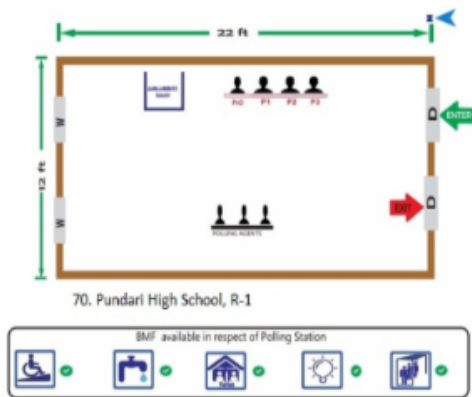

নির্বাচক নিবন্ধন আধিকারিকের স্বাক্ষর

Nazri Naksha

Google Map View

Polling Station Building Front View

Polling Station Front View

Cad View

Key MAP View

1	RBT2181667	নাম : আলতাফুর রহমান পিতার নাম : সাইফুর রহমান বাড়ির নং : n0003 বয়স : 54 লিঙ্গ : পুরুষ	ফটো উপলব্ধ	2	WB/06/035/336953	নাম : মুনসুরা বিবি স্বামীর নাম : সাইফুর রহমান বাড়ির নং : n0003 বয়স : 69 লিঙ্গ : মহিলা	ফটো উপলব্ধ	3	LPZ2770162	নাম : নূর মোহাম্মদ পিতার নাম : সাইফুর রহমান বাড়ির নং : n0003 বয়স : 38 লিঙ্গ : পুরুষ	ফটো উপলব্ধ
4	RBT0993352	নাম : রাজ্জাক হোসেন পিতার নাম : আনারুল ইসলাম বাড়ির নং : n0005 বয়স : 35 লিঙ্গ : পুরুষ	ফটো উপলব্ধ	5	LPZ2769685	নাম : রেজাউল আলম পিতার নাম : কাসেমুদ্দিন সরকার বাড়ির নং : n0014 বয়স : 39 লিঙ্গ : পুরুষ	ফটো উপলব্ধ	6	RBT0180117	নাম : দিলরুবা বিবি স্বামীর নাম : কাসেমুদ্দিন আহমেদ বাড়ির নং : n0014 বয়স : 37 লিঙ্গ : মহিলা	ফটো উপলব্ধ
7	LPZ2770097	নাম : রুবিনা বেগম স্বামীর নাম : আলতাফুর রহমান বাড়ির নং : n0003 বয়স : 40 লিঙ্গ : মহিলা	ফটো উপলব্ধ	8	RBT0185694	নাম : নাজমা খাতুন স্বামীর নাম : খবیبুর রহমান বাড়ির নং : n0070 বয়স : 38 লিঙ্গ : মহিলা	ফটো উপলব্ধ	9	WB/06/035/336421	নাম : আনারুল ইসলাম স্বামীর নাম : সাইফুর রহমান বাড়ির নং : n0068 বয়স : 60 লিঙ্গ : মহিলা	ফটো উপলব্ধ
10	RBT1431741	নাম : আরবী হোসেন পিতার নাম : সাইফুর রহমান বাড়ির নং : n0003 বয়স : 38 লিঙ্গ : পুরুষ	ফটো উপলব্ধ	11	RBT2372985	নাম : আইরিন বিবি স্বামীর নাম : আরবী হোসেন বাড়ির নং : n0003 বয়স : 34 লিঙ্গ : মহিলা	ফটো উপলব্ধ	12	RBT1318062	নাম : মাফেজা খাতুন স্বামীর নাম : আনারুল ইসলাম বাড়ির নং : n0066 বয়স : 50 লিঙ্গ : মহিলা	ফটো উপলব্ধ
13	WB/06/035/336567	নাম : সাালেয়া বিবি স্বামীর নাম : কোশিমুদ্দিন বাড়ির নং : n0014 বয়স : 66 লিঙ্গ : মহিলা	ফটো উপলব্ধ	14	RBT0993949	নাম : রাজা সরকার পিতার নাম : কোশিমুদ্দিন সরকার বাড়ির নং : n0014 বয়স : 35 লিঙ্গ : পুরুষ	ফটো উপলব্ধ	15	RBT2073435	নাম : মমেনুর রহমান পিতার নাম : সাালেউদ্দিন মিয়া বাড়ির নং : n0016 বয়স : 49 লিঙ্গ : পুরুষ	ফটো উপলব্ধ
16	WB/06/035/336500	নাম : সাইদুল রহমান পিতার নাম : সাইফুর রহমান বাড়ির নং : n0003 বয়স : 56 লিঙ্গ : পুরুষ	ফটো উপলব্ধ	17	RBT2073633	নাম : মকসেদুর ইসলাম পিতার নাম : সাালেউদ্দিন মিয়া বাড়ির নং : n0016 বয়স : 50 লিঙ্গ : পুরুষ	ফটো উপলব্ধ	18	RBT1216837	নাম : মর্জিনা খাতুন স্বামীর নাম : আইনুল হক বাড়ির নং : n0070 বয়স : 39 লিঙ্গ : মহিলা	ফটো উপলব্ধ
19	RBT1871615	নাম : লুলুওয়াল মাজলু পিতার নাম : মোহাম্মদ ইমশাইদ বাড়ির নং : n0073 বয়স : 27 লিঙ্গ : মহিলা	ফটো উপলব্ধ	20	RBT2010791	নাম : খবیبুর রহমান পিতার নাম : হামেদুর রহমান বাড়ির নং : n0070 বয়স : 48 লিঙ্গ : পুরুষ	ফটো উপলব্ধ	21	LPZ2662393	নাম : মোক্তারুল রহমান পিতার নাম : হামেদুর রহমান বাড়ির নং : n0070 বয়স : 41 লিঙ্গ : পুরুষ	ফটো উপলব্ধ
22	LPZ2313492	নাম : এমানুর রহমান পিতার নাম : হামিদুর রহমান বাড়ির নং : n0070 বয়স : 46 লিঙ্গ : পুরুষ	ফটো উপলব্ধ	23	RBT2372928	নাম : নূর আলম পিতার নাম : মকসেদুর ইসলাম বাড়ির নং : n0016 বয়স : 27 লিঙ্গ : পুরুষ	ফটো উপলব্ধ	24	RBT1216670	নাম : সামিমা নাসরিন বিবি স্বামীর নাম : সাইফুর রহমান বাড়ির নং : n0016 বয়স : 36 লিঙ্গ : মহিলা	ফটো উপলব্ধ
25	RBT0993493	নাম : সাহানারা বিবি স্বামীর নাম : ইমামুর রহমান বাড়ির নং : n0070 বয়স : 35 লিঙ্গ : মহিলা	ফটো উপলব্ধ	26	WB/06/035/336796	নাম : কহিনুর বিবি স্বামীর নাম : সাইদুল রহমান বাড়ির নং : n0003 বয়স : 54 লিঙ্গ : মহিলা	ফটো উপলব্ধ	27	RBT2073195	নাম : মজিবুর রহমান পিতার নাম : সাালেউদ্দিন মিয়া বাড়ির নং : n0016 বয়স : 44 লিঙ্গ : পুরুষ	ফটো উপলব্ধ
28	RBT2073690	নাম : মমিলা বিবি স্বামীর নাম : আনারুল ইসলাম বাড়ির নং : n0005 বয়স : 65 লিঙ্গ : মহিলা	ফটো উপলব্ধ	29	LPZ2101061	নাম : তোফেজুল হোসেন পিতার নাম : দিলজান হোসেন বাড়ির নং : n0072 বয়স : 43 লিঙ্গ : পুরুষ	ফটো উপলব্ধ	30	RBT1679919	নাম : সাইকুল রহমান পিতার নাম : সাইদুল রহমান বাড়ির নং : n0003 বয়স : 28 লিঙ্গ : পুরুষ	ফটো উপলব্ধ