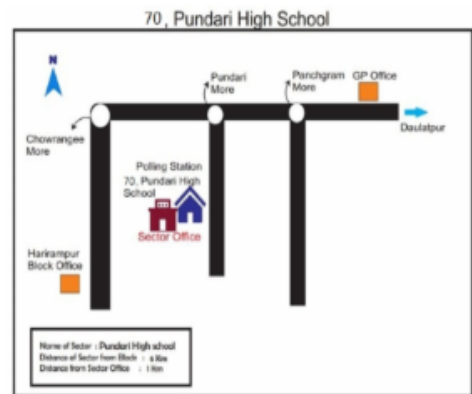

নির্বাচক নিবন্ধন আধিকারিকের স্বাক্ষর

Nazri Naksha

Google Map View

Polling Station Building Front View

Polling Station Front View

Cad View

Key MAP View

1	RBT2181667	নাম : আলতাফুর রহমান পিতার নাম : সাইফুর রহমান বাড়ির নং : n0003 বয়স : 54 লিঙ্গ : পুরুষ	ফটো উপলব্ধ	2	WB/06/035/336953	নাম : মুনসুরা বিবি স্বামীর নাম : সাইফুর রহমান বাড়ির নং : n0003 বয়স : 69 লিঙ্গ : মহিলা	ফটো উপলব্ধ	3	LPZ2770162	নাম : নূর মোহাম্মদ পিতার নাম : সাইফুর রহমান বাড়ির নং : n0003 বয়স : 38 লিঙ্গ : পুরুষ	ফটো উপলব্ধ
4	RBT0993352	নাম : রাজ্জাক হোসেন পিতার নাম : আনারুল ইসলাম বাড়ির নং : n0005 বয়স : 35 লিঙ্গ : পুরুষ	ফটো উপলব্ধ	5	LPZ2769685	নাম : রেজাউল আলম পিতার নাম : কাসেমুদ্দিন সরকার বাড়ির নং : n0014 বয়স : 39 লিঙ্গ : পুরুষ	ফটো উপলব্ধ	6	RBT0180117	নাম : দিলরুবা বিবি স্বামীর নাম : কাসেমুদ্দিন আহমেদ বাড়ির নং : n0014 বয়স : 37 লিঙ্গ : মহিলা	ফটো উপলব্ধ
7	LPZ2770097	নাম : রুবিনা বেগম স্বামীর নাম : আলতাফুর রহমান বাড়ির নং : n0003 বয়স : 40 লিঙ্গ : মহিলা	ফটো উপলব্ধ	8	RBT0185694	নাম : নাজমা খাতুন স্বামীর নাম : খবیبুর রহমান বাড়ির নং : n0070 বয়স : 38 লিঙ্গ : মহিলা	ফটো উপলব্ধ	9	WB/06/035/336421	নাম : আনারুল ইসলাম স্বামীর নাম : সাইফুর রহমান বাড়ির নং : n0068 বয়স : 60 লিঙ্গ : মহিলা	ফটো উপলব্ধ
10	RBT1431741	নাম : আরবী হোসেন পিতার নাম : সাইফুর রহমান বাড়ির নং : n0003 বয়স : 38 লিঙ্গ : পুরুষ	ফটো উপলব্ধ	11	RBT2372985	নাম : আইরিন বিবি স্বামীর নাম : আরবী হোসেন বাড়ির নং : n0003 বয়স : 34 লিঙ্গ : মহিলা	ফটো উপলব্ধ	12	RBT1318062	নাম : মাফেজা খাতুন স্বামীর নাম : আনারুল ইসলাম বাড়ির নং : n0066 বয়স : 50 লিঙ্গ : মহিলা	ফটো উপলব্ধ
13	WB/06/035/336567	নাম : সাালেয়া বিবি স্বামীর নাম : কোশিমুদ্দিন বাড়ির নং : n0014 বয়স : 66 লিঙ্গ : মহিলা	ফটো উপলব্ধ	14	RBT0993949	নাম : রাজা সরকার পিতার নাম : কোশিমুদ্দিন সরকার বাড়ির নং : n0014 বয়স : 35 লিঙ্গ : পুরুষ	ফটো উপলব্ধ	15	RBT2073435	নাম : মমেনুর রহমান পিতার নাম : সাালেউদ্দিন মিয়া বাড়ির নং : n0016 বয়স : 49 লিঙ্গ : পুরুষ	ফটো উপলব্ধ
16	WB/06/035/336500	নাম : সাইদুল রহমান পিতার নাম : সাইফুর রহমান বাড়ির নং : n0003 বয়স : 56 লিঙ্গ : পুরুষ	ফটো উপলব্ধ	17	RBT2073633	নাম : মকসেদুর ইসলাম পিতার নাম : সাালেউদ্দিন মিয়া বাড়ির নং : n0016 বয়স : 50 লিঙ্গ : পুরুষ	ফটো উপলব্ধ	18	RBT1216837	নাম : মর্জিনা খাতুন স্বামীর নাম : আইনুল হক বাড়ির নং : n0070 বয়স : 39 লিঙ্গ : মহিলা	ফটো উপলব্ধ
19	RBT1871615	নাম : লুলুওয়াল মাজলু পিতার নাম : মোহাম্মদ ইমশাইদ বাড়ির নং : n0073 বয়স : 27 লিঙ্গ : মহিলা	ফটো উপলব্ধ	20	RBT2010791	নাম : খবیبুর রহমান পিতার নাম : হামেদুর রহমান বাড়ির নং : n0070 বয়স : 48 লিঙ্গ : পুরুষ	ফটো উপলব্ধ	21	LPZ2662393	নাম : মোক্তারুল রহমান পিতার নাম : হামেদুর রহমান বাড়ির নং : n0070 বয়স : 41 লিঙ্গ : পুরুষ	ফটো উপলব্ধ
22	LPZ2313492	নাম : এমানুর রহমান পিতার নাম : হামিদুর রহমান বাড়ির নং : n0070 বয়স : 46 লিঙ্গ : পুরুষ	ফটো উপলব্ধ	23	RBT2372928	নাম : নূর আলম পিতার নাম : মকসেদুর ইসলাম বাড়ির নং : n0016 বয়স : 27 লিঙ্গ : পুরুষ	ফটো উপলব্ধ	24	RBT1216670	নাম : সামিমা নাসরিন বিবি স্বামীর নাম : সাইফুর রহমান বাড়ির নং : n0016 বয়স : 36 লিঙ্গ : মহিলা	ফটো উপলব্ধ
25	RBT0993493	নাম : সাহানারা বিবি স্বামীর নাম : ইমামুর রহমান বাড়ির নং : n0070 বয়স : 35 লিঙ্গ : মহিলা	ফটো উপলব্ধ	26	WB/06/035/336796	নাম : কহিনুর বিবি স্বামীর নাম : সাইদুল রহমান বাড়ির নং : n0003 বয়স : 54 লিঙ্গ : মহিলা	ফটো উপলব্ধ	27	RBT2073195	নাম : মজিবুর রহমান পিতার নাম : সাালেউদ্দিন মিয়া বাড়ির নং : n0016 বয়স : 44 লিঙ্গ : পুরুষ	ফটো উপলব্ধ
28	RBT2073690	নাম : মমিলা বিবি স্বামীর নাম : আনারুল ইসলাম বাড়ির নং : n0005 বয়স : 65 লিঙ্গ : মহিলা	ফটো উপলব্ধ	29	LPZ2101061	নাম : তোফেজুল হোসেন পিতার নাম : দিলজান হোসেন বাড়ির নং : n0072 বয়স : 43 লিঙ্গ : পুরুষ	ফটো উপলব্ধ	30	RBT1679919	নাম : সাইকুল রহমান পিতার নাম : সাইদুল রহমান বাড়ির নং : n0003 বয়স : 28 লিঙ্গ : পুরুষ	ফটো উপলব্ধ