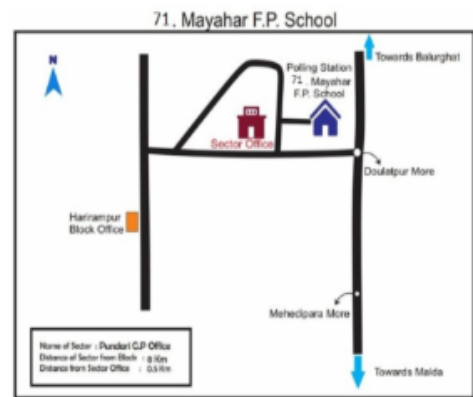

Key MAP View