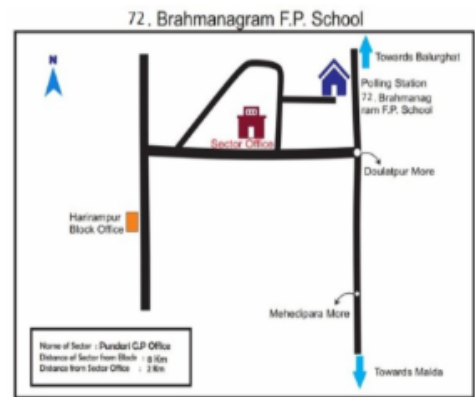

Key MAP View