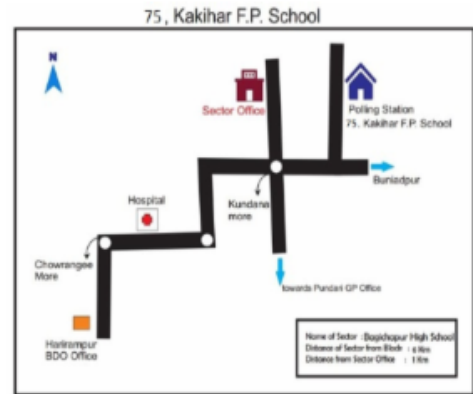

Key MAP View