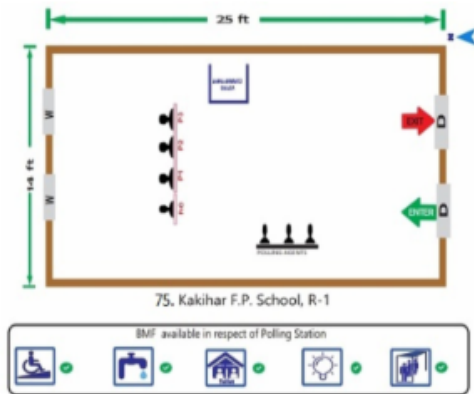

নির্বাচক নিবন্ধন আধিকারিকের স্বাক্ষর

Nazri Naksha

Google Map View

Polling Station Building Front View

Polling Station Front View

Cad View

Key MAP View

1 নাম : মনসুরা বেগম স্বামীর নাম : আব্দুল খালেক বাড়ির নং : n0088 বয়স : 58 লিঙ্গ : মহিলা	RBT2186120 ফটো উপলব্ধ	2 নাম : নারগিস পারভীন স্বামীর নাম : ফারিদা বিবি বাড়ির নং : n0006 বয়স : 35 লিঙ্গ : মহিলা	RBT0996207 ফটো উপলব্ধ	3 নাম : লাকি পারভীন পিতার নাম : সাইমুদ্দিন মিঞা বাড়ির নং : n0109 বয়স : 35 লিঙ্গ : মহিলা	RBT1546399 ফটো উপলব্ধ
4 নাম : খালেজা বিবি স্বামীর নাম : ডাক্তার মিঞা বাড়ির নং : n0113 বয়স : 56 লিঙ্গ : মহিলা	WB/06/038/582855 ফটো উপলব্ধ	5 নাম : সাজেন্দ্র বেগম স্বামীর নাম : বিত্ত মহম্মদ বাড়ির নং : n0246 বয়স : 65 লিঙ্গ : মহিলা	WB/06/035/294270 ফটো উপলব্ধ	6 নাম : রাবেয়া বিবি স্বামীর নাম : নেজামুদ্দিন আহমেদ বাড়ির নং : n0246 বয়স : 58 লিঙ্গ : মহিলা	WB/06/035/294546 ফটো উপলব্ধ
7 নাম : আকবর আলী পিতার নাম : আব্দুল রাজ্জাক বাড়ির নং : n0093 বয়স : 32 লিঙ্গ : পুরুষ	RBT1433671 ফটো উপলব্ধ	8 নাম : ফারমুদা বিবি স্বামীর নাম : লুৎফর সরকার বাড়ির নং : n0097 বয়স : 51 লিঙ্গ : মহিলা	WB/06/035/294388 ফটো উপলব্ধ	9 নাম : হাসান আলী পিতার নাম : তশিরউদ্দিন সরকার বাড়ির নং : n0059 বয়স : 66 লিঙ্গ : পুরুষ	RBT1681741 ফটো উপলব্ধ
10 নাম : সর্কিশোনা বেওয়া স্বামীর নাম : চেথু মহঃ বাড়ির নং : n0054 বয়স : 76 লিঙ্গ : মহিলা	WB/06/035/294355 ফটো উপলব্ধ	11 নাম : আব্দুল কালাম পিতার নাম : চেথু মোহাম্মদ বাড়ির নং : n0054 বয়স : 33 লিঙ্গ : পুরুষ	RBT1218882 ফটো উপলব্ধ	12 নাম : আবদুল খালেক পিতার নাম : খুশিরুদ্দিন সরকার বাড়ির নং : এন0088 বয়স : 73 লিঙ্গ : পুরুষ	RBT2486223 ফটো উপলব্ধ
13 নাম : নাজমুল হোসেন পিতার নাম : আব্দুল খালেক বাড়ির নং : n0088 বয়স : 32 লিঙ্গ : পুরুষ	RBT1433630 ফটো উপলব্ধ	14 নাম : আক্তারী বিবি স্বামীর নাম : হাসেন আলী বাড়ির নং : n0059 বয়স : 42 লিঙ্গ : মহিলা	LPZ2089233 ফটো উপলব্ধ	15 নাম : মোহেননোপার বিবি স্বামীর নাম : মনসুর আলী বাড়ির নং : n0005 বয়স : 56 লিঙ্গ : মহিলা	WB/06/035/294576 ফটো উপলব্ধ
16 নাম : আব্দুল মহায়মীন পিতার নাম : আব্দুল খালেক বাড়ির নং : n0246 বয়স : 36 লিঙ্গ : পুরুষ	RBT0203950 ফটো উপলব্ধ	17 নাম : নাজিয়া সর্দার স্বামীর নাম : মোসারফ হোসেন বাড়ির নং : এন0090 বয়স : 22 লিঙ্গ : মহিলা	RBT2375194 ফটো উপলব্ধ	18 নাম : রাবেয়া সরকার স্বামীর নাম : মনসুর সরকার বাড়ির নং : n0004 বয়স : 50 লিঙ্গ : মহিলা	RBT2000545 ফটো উপলব্ধ
19 নাম : শেলিনা পারভীন পিতার নাম : আব্দুল খালেক বাড়ির নং : n0088 বয়স : 31 লিঙ্গ : মহিলা	RBT1319771 ফটো উপলব্ধ	20 নাম : সজ্জাদ মিঞা হোসেন পিতার নাম : ইসমাইল মিঞা বাড়ির নং : n0061 বয়স : 61 লিঙ্গ : পুরুষ	RBT2011971 ফটো উপলব্ধ	21 নাম : মহসিনা বিবি স্বামীর নাম : রাফিকুদ্দিন সরকার বাড়ির নং : n0093 বয়স : 69 লিঙ্গ : মহিলা	RBT2005494 ফটো উপলব্ধ
22 নাম : জেসমিন আরা খাতুন স্বামীর নাম : সফিকুল আলম বাড়ির নং : n0093 বয়স : 38 লিঙ্গ : মহিলা	LPZ2765220 ফটো উপলব্ধ	23 নাম : মিরাজুল আলম পিতার নাম : রফিকুদ্দিন সরকার বাড়ির নং : n0093 বয়স : 31 লিঙ্গ : পুরুষ	RBT1433614 ফটো উপলব্ধ	24 নাম : লুৎফর রহমান পিতার নাম : রাফিকুদ্দিন সরকার বাড়ির নং : n0246 বয়স : 58 লিঙ্গ : পুরুষ	RBT2186054 ফটো উপলব্ধ
25 নাম : অবাইদুর রহমান পিতার নাম : নেজামুদ্দিন আহমেদ বাড়ির নং : এন0246 বয়স : 41 লিঙ্গ : পুরুষ	LPZ2299006 ফটো উপলব্ধ	26 নাম : সাহাজাহান পিতার নাম : চেথু মোহাম্মদ বাড়ির নং : n0054 বয়স : 31 লিঙ্গ : পুরুষ	RBT1319821 ফটো উপলব্ধ	27 নাম : মহসিন আলি পিতার নাম : মনসুর আলি বাড়ির নং : n0005 বয়স : 31 লিঙ্গ : পুরুষ	RBT1219138 ফটো উপলব্ধ
28 নাম : মনসুর আলী পিতার নাম : বজিরুদ্দিন সরকার বাড়ির নং : n0005 বয়স : 64 লিঙ্গ : পুরুষ	RBT2186112 ফটো উপলব্ধ	29 নাম : মেহেবুব হাসান পিতার নাম : খালেক আব্দুল বাড়ির নং : n0088 বয়স : 31 লিঙ্গ : পুরুষ	RBT1741859 ফটো উপলব্ধ	30 নাম : রাকেশ পারভেজ আলম পিতার নাম : আনসার আলী বাড়ির নং : n0246 বয়স : 28 লিঙ্গ : পুরুষ	RBT1741867 ফটো উপলব্ধ