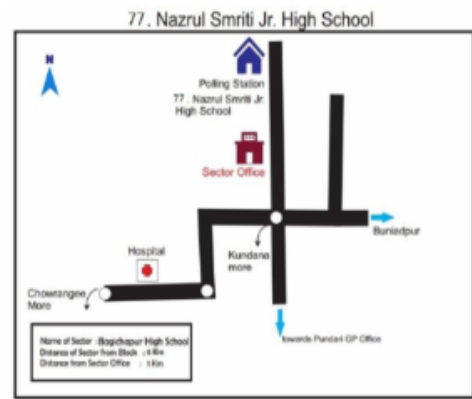

Key MAP View