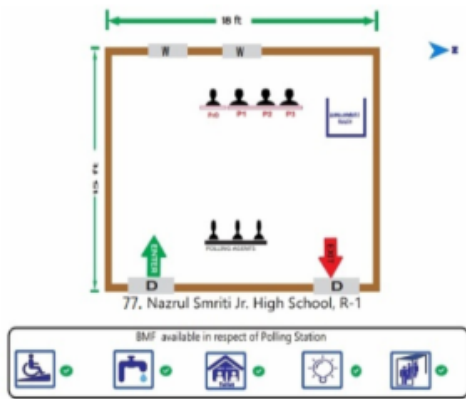

নির্বাচক নিবন্ধন আধিকারিকের স্বাক্ষর

Nazri Naksha

Google Map View

Polling Station Building Front View

Polling Station Front View

Cad View

Key MAP View

1 নাম : আলোয়া বেগম স্বামীর নাম: মোয়াজ্জেম হোসেন বাড়ির নং : n0055 বয়স : 48 লিঙ্গ : মহিলা	RBT2033702 ফটো উপলব্ধ	2 নাম : এজারুল করিম পিতার নাম: হাসিরুদ্দিন সরকার বাড়ির নং : n0035 বয়স : 45 লিঙ্গ : পুরুষ	LPZ1913888 ফটো উপলব্ধ	3 নাম : চয়েন বানু আহমেদ স্বামীর নাম: মাল্লান আহাম্মেদ বাড়ির নং : n0035 বয়স : 44 লিঙ্গ : মহিলা	LPZ1857481 ফটো উপলব্ধ
4 নাম : আক্তার হোসেন পিতার নাম: মতিউর রহমান বাড়ির নং : n0056 বয়স : 57 লিঙ্গ : পুরুষ	RBT2130730 ফটো উপলব্ধ	5 নাম : ওয়াসিম আক্রাম পিতার নাম: আক্তার হোসেন বাড়ির নং : n0056 বয়স : 31 লিঙ্গ : পুরুষ	RBT1320480 ফটো উপলব্ধ	6 নাম : জাহেদা খাতুন স্বামীর নাম: আক্তার হোসেন বাড়ির নং : n0056 বয়স : 51 লিঙ্গ : মহিলা	RBT2130763 ফটো উপলব্ধ
7 নাম : আফসানা শিউলি স্বামীর নাম: কামাল হাসান বাড়ির নং : 001 বয়স : 28 লিঙ্গ : মহিলা	RBT1689355 ফটো উপলব্ধ	8 নাম : গুলসনারা বেগম স্বামীর নাম: শাহানুর আজাদ বাড়ির নং : n0071 বয়স : 46 লিঙ্গ : মহিলা	LPZ2077451 ফটো উপলব্ধ	9 নাম : হাফেজা খাতুন স্বামীর নাম: মতিউর রহমান বাড়ির নং : n0056 বয়স : 81 লিঙ্গ : মহিলা	RBT2131514 ফটো উপলব্ধ
10 নাম : তাজনেহার খাতুন স্বামীর নাম: নৌশাদ আলী বাড়ির নং : n0045 বয়স : 42 লিঙ্গ : মহিলা	LPZ2285005 ফটো উপলব্ধ	11 নাম : জোসেনারা বেগম স্বামীর নাম: হাসিরুদ্দিন সরকার বাড়ির নং : n0043 বয়স : 57 লিঙ্গ : মহিলা	RBT2002913 ফটো উপলব্ধ	12 নাম : রাবেয়া খাতুন স্বামীর নাম: হাসিরুদ্দিন সরকার বাড়ির নং : n0035 বয়স : 76 লিঙ্গ : মহিলা	RBT2276152 ফটো উপলব্ধ
13 নাম : আজাহার ইসলাম পিতার নাম: ইয়াছিন মিঞা বাড়ির নং : n0044 বয়স : 46 লিঙ্গ : পুরুষ	LPZ2285088 ফটো উপলব্ধ	14 নাম : শ্যামলী খাতুন স্বামীর নাম: মতিউর রহমান বাড়ির নং : n0224 বয়স : 32 লিঙ্গ : মহিলা	RBT1547256 ফটো উপলব্ধ	15 নাম : মোল্লা শশিরন স্বামীর নাম: শেফ মল্যা বাড়ির নং : n0026 বয়স : 50 লিঙ্গ : মহিলা	RBT2185189 ফটো উপলব্ধ
16 নাম : কোহিনুর বিবি পিতার নাম: এজারুল ইসলাম বাড়ির নং : মহেশ্বর বয়স : 36 লিঙ্গ : মহিলা	RBT2470250 ফটো উপলব্ধ	17 নাম : ফরিদা বেগম স্বামীর নাম: আলতাফ হোসেন বাড়ির নং : n0071 বয়স : 64 লিঙ্গ : মহিলা	WB/06/035/252253 ফটো উপলব্ধ	18 নাম : মাসুম আজাদ পিতার নাম: শাহানুর আজাদ বাড়ির নং : n0071 বয়স : 24 লিঙ্গ : পুরুষ	RBT2249332 ফটো উপলব্ধ
19 নাম : মজিবুর রহমান পিতার নাম: সলিমুদ্দিন মল্যা বাড়ির নং : n0026 বয়স : 56 লিঙ্গ : পুরুষ	RBT2000263 ফটো উপলব্ধ	20 নাম : সমিরন বিবি স্বামীর নাম: এশারুল ইসলাম বাড়ির নং : n0026 বয়স : 53 লিঙ্গ : মহিলা	RBT2022598 ফটো উপলব্ধ	21 নাম : আব্দুর বেগম স্বামীর নাম: আব্দুস সামাদ আজাদ বাড়ির নং : n0064 বয়স : 39 লিঙ্গ : মহিলা	RBT0214288 ফটো উপলব্ধ
22 নাম : এনামুল আলম পিতার নাম: আবদুর রাজ্জাক বাড়ির নং : n0056 বয়স : 36 লিঙ্গ : পুরুষ	RBT0917690 ফটো উপলব্ধ	23 নাম : সোহর বানু বিবি স্বামীর নাম: আজাহার ইসলাম বাড়ির নং : n0044 বয়স : 42 লিঙ্গ : মহিলা	RBT2248391 ফটো উপলব্ধ	24 নাম : মজাম্মেল আলম পিতার নাম: আজাহার হোসেন বাড়ির নং : n0056 বয়স : 34 লিঙ্গ : পুরুষ	RBT0997205 ফটো উপলব্ধ
25 নাম : আনারুল মিয়া পিতার নাম: ইয়াসিন মিয়া বাড়ির নং : n0044 বয়স : 51 লিঙ্গ : পুরুষ	RBT2607851 ফটো উপলব্ধ	26 নাম : জাসমিন আক্তা বেগম স্বামীর নাম: মজিবুর রহমান বাড়ির নং : n0087 বয়স : 35 লিঙ্গ : মহিলা	RBT1220094 ফটো উপলব্ধ	27 নাম : আজমিরা খাতুন স্বামীর নাম: আমিনুর রহমান বাড়ির নং : n0040 বয়স : 33 লিঙ্গ : মহিলা	RBT1434596 ফটো উপলব্ধ
28 নাম : সাহানারা বিবি স্বামীর নাম: মতিউর রহমান বাড়ির নং : n0028 বয়স : 35 লিঙ্গ : মহিলা	RBT1320514 ফটো উপলব্ধ	29 নাম : আব্দুর রাজ্জাক পিতার নাম: মতিউর রহমান বাড়ির নং : n0056 বয়স : 60 লিঙ্গ : পুরুষ	RBT2171379 ফটো উপলব্ধ	30 নাম : নুরজামিন বিবি স্বামীর নাম: এজারুল হক বাড়ির নং : n0040 বয়স : 38 লিঙ্গ : মহিলা	LPZ2760817 ফটো উপলব্ধ