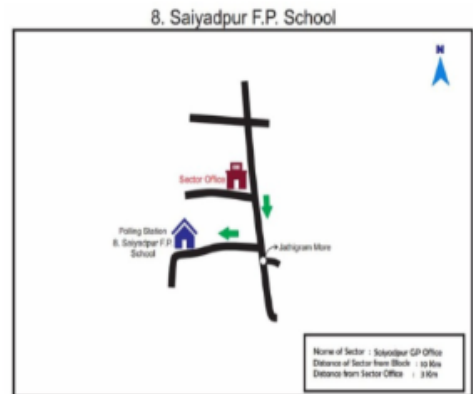

Key MAP View