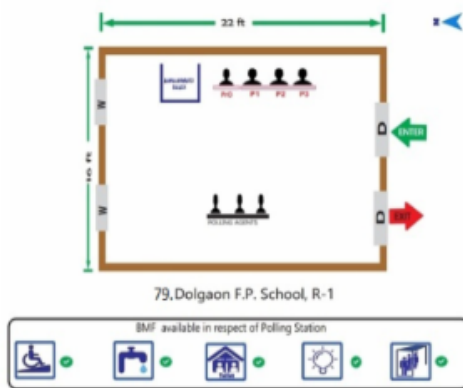

নির্বাচক নিবন্ধন আধিকারিকের স্বাক্ষর

Nazri Naksha

Google Map View

Polling Station Building Front View

Polling Station Front View

Cad View

Key MAP View

1 নাম : বাবুলাল কর্মকার মায়ের নাম: ফুলকুমারী কর্মকার বাড়ির নং : n0265 বয়স : 41 লিঙ্গ : পুরুষ	LPZ2761989 ফটো উপলব্ধ	2 নাম : তুলসি রানী কর্মকার স্বামীর নাম: বাবুলাল কর্মকার বাড়ির নং : n0265 বয়স : 31 লিঙ্গ : মহিলা	RBT1435767 ফটো উপলব্ধ	3 নাম : রেজাউল করিম পিতার নাম: খবিবর রহমান বাড়ির নং : n0221 বয়স : 38 লিঙ্গ : পুরুষ	RBT1321272 ফটো উপলব্ধ
4 নাম : দিলরুবা খাতুন পিতার নাম: আব্দুল জব্বার বাড়ির নং : এন0178 বয়স : 26 লিঙ্গ : মহিলা	RBT1929900 ফটো উপলব্ধ	5 নাম : মৌসুমি সুলতানা পিতার নাম: আমিনুর রহমান বাড়ির নং : এন0235 বয়স : 25 লিঙ্গ : মহিলা	RBT2333904 ফটো উপলব্ধ	6 নাম : আব্দুল জব্বার পিতার নাম: ফাতেমুদ্দিন আহমেদ বাড়ির নং : n0178 বয়স : 63 লিঙ্গ : পুরুষ	RBT2521243 ফটো উপলব্ধ
7 নাম : সবেদা খাতুন স্বামীর নাম: আব্দুল জব্বার বাড়ির নং : n0178 বয়স : 51 লিঙ্গ : মহিলা	LPZ2657112 ফটো উপলব্ধ	8 নাম : খাদেমুল ইসলাম পিতার নাম: পয়রুদ্দীন আহম্মাদ বাড়ির নং : n0224 বয়স : 54 লিঙ্গ : পুরুষ	WB/06/035/264167 ফটো উপলব্ধ	9 নাম : মেহেবুন নেছা স্বামীর নাম: খাদেমুল ইসলাম বাড়ির নং : n0224 বয়স : 51 লিঙ্গ : মহিলা	WB/06/035/264572 ফটো উপলব্ধ
10 নাম : বাবুল হোসেন পিতার নাম: কালু বাড়ির নং : n0046 বয়স : 48 লিঙ্গ : পুরুষ	RBT2121705 ফটো উপলব্ধ	11 নাম : সাহানাজ বেগম স্বামীর নাম: আক্রামুল ইসলাম বাড়ির নং : নং295 বয়স : 26 লিঙ্গ : মহিলা	RDT2178168 ফটো উপলব্ধ	12 নাম : মকসেদুর রহমান পিতার নাম: আমিনুর রহমান বাড়ির নং : এন0199 বয়স : 26 লিঙ্গ : পুরুষ	RBT1924976 ফটো উপলব্ধ
13 নাম : সফরা বেগম পিতার নাম: নূর ইসলামম বাড়ির নং : n0225 বয়স : 51 লিঙ্গ : মহিলা	RBT2147023 ফটো উপলব্ধ	14 নাম : আজিজুর আহম্মাদ পিতার নাম: বজরুদ্দীন আহগা বাড়ির নং : n0190 বয়স : 49 লিঙ্গ : পুরুষ	WB/06/035/264128 ফটো উপলব্ধ	15 নাম : অনিমা সরকার স্বামীর নাম: প্রদীপ দাস বাড়ির নং : n0234 বয়স : 40 লিঙ্গ : মহিলা	RBT1435940 ফটো উপলব্ধ
16 নাম : মহসিনা খাতুন স্বামীর নাম: আজিজুর রহমান বাড়ির নং : n0167 বয়স : 36 লিঙ্গ : মহিলা	RBT0998393 ফটো উপলব্ধ	17 নাম : সরফরাত আলী মায়ের নাম: সাালেমা খাতুন বাড়ির নং : n0257 বয়স : 30 লিঙ্গ : পুরুষ	RBT1435742 ফটো উপলব্ধ	18 নাম : ইসমোতারা খাতুন স্বামীর নাম: শামসুল রহমান বাড়ির নং : n0252 বয়স : 44 লিঙ্গ : মহিলা	LPZ2081016 ফটো উপলব্ধ
19 নাম : জাসমিনআরা খাতুন পিতার নাম: জাহিদুর ইসলাম বাড়ির নং : n0040 বয়স : 30 লিঙ্গ : মহিলা	RBT1117639 ফটো উপলব্ধ	20 নাম : সাজাহান ইসলাম পিতার নাম: হামিদুর রহমান বাড়ির নং : n0171 বয়স : 36 লিঙ্গ : পুরুষ	RBT0998633 ফটো উপলব্ধ	21 নাম : সাবানা খাতুন স্বামীর নাম: জাহিদুর ইসলাম বাড়ির নং : এন0184 বয়স : 26 লিঙ্গ : মহিলা	RBT1914076 ফটো উপলব্ধ
22 নাম : মজিবুর রহমান পিতার নাম: মজিবুদ্দিন আহম্মাদ বাড়ির নং : n0169 বয়স : 53 লিঙ্গ : পুরুষ	RBT2167427 ফটো উপলব্ধ	23 নাম : দুলালী কর্মকার স্বামীর নাম: বীরেন কর্মকার বাড়ির নং : n0036 বয়স : 34 লিঙ্গ : মহিলা	RBT1683267 ফটো উপলব্ধ	24 নাম : মার্জিনা সরকার স্বামীর নাম: বাবুল হোসেন বাড়ির নং : n0046 বয়স : 45 লিঙ্গ : মহিলা	BYB1646173 ফটো উপলব্ধ
25 নাম : আসরাফি খাতুন স্বামীর নাম: ফাইজার রহমান বাড়ির নং : এন0149 বয়স : 23 লিঙ্গ : মহিলা	RBT2328235 ফটো উপলব্ধ	26 নাম : এর্সাদ হোসেন পিতার নাম: সাইফুদ্দিন আহমেদ বাড়ির নং : n0225 বয়স : 29 লিঙ্গ : পুরুষ	RBT1547942 ফটো উপলব্ধ	27 নাম : আবু তাহের পিতার নাম: সাইফুদ্দিন আহমেদ বাড়ির নং : n0182 বয়স : 55 লিঙ্গ : পুরুষ	RBT2041366 ফটো উপলব্ধ
28 নাম : সুকিমিন খাতুন স্বামীর নাম: মজিবুদ্দিন আহমেদ বাড়ির নং : n0003 বয়স : 66 লিঙ্গ : মহিলা	RBT2131589 ফটো উপলব্ধ	29 নাম : সাালেহা বিবি স্বামীর নাম: বাদল হুসেন বাড়ির নং : n0184 বয়স : 86 লিঙ্গ : মহিলা	WB/06/035/264751 ফটো উপলব্ধ	30 নাম : নাজিমুল ইসলাম পিতার নাম: মজিবুর রহমান বাড়ির নং : এন0169 বয়স : 41 লিঙ্গ : পুরুষ	KSL4477311 ফটো উপলব্ধ