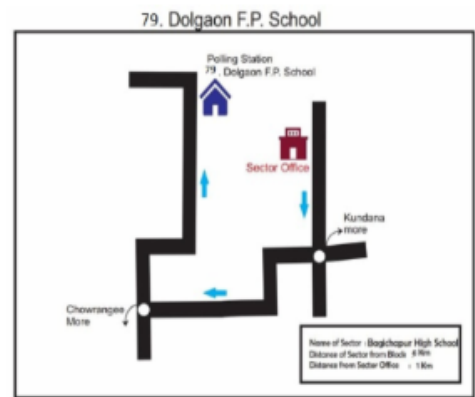

নির্বাচক নিবন্ধন আধিকারিকের স্বাক্ষর

Nazri Naksha

Google Map View

Polling Station Building Front View

Polling Station Front View

Cad View

Key MAP View

1 নাম : বাবুলাল কর্মকার মায়ের নাম: ফুলকুমারী কর্মকার বাড়ির নং : n0265 বয়স : 41 লিঙ্গ : পুরুষ	LPZ2761989 ফটো উপলব্ধ	2 নাম : তুলসি রানী কর্মকার স্বামীর নাম: বাবুলাল কর্মকার বাড়ির নং : n0265 বয়স : 31 লিঙ্গ : মহিলা	RBT1435767 ফটো উপলব্ধ	3 নাম : রেজাউল করিম পিতার নাম: খবিবর রহমান বাড়ির নং : n0221 বয়স : 38 লিঙ্গ : পুরুষ	RBT1321272 ফটো উপলব্ধ
4 নাম : দিলরুবা খাতুন পিতার নাম: আব্দুল জব্বার বাড়ির নং : এন0178 বয়স : 26 লিঙ্গ : মহিলা	RBT1929900 ফটো উপলব্ধ	5 নাম : মৌসুমি সুলতানা পিতার নাম: আমিনুর রহমান বাড়ির নং : এন0235 বয়স : 25 লিঙ্গ : মহিলা	RBT2333904 ফটো উপলব্ধ	6 নাম : আব্দুল জব্বার পিতার নাম: ফাতেমুদ্দিন আহমেদ বাড়ির নং : n0178 বয়স : 63 লিঙ্গ : পুরুষ	RBT2521243 ফটো উপলব্ধ
7 নাম : সবেদা খাতুন স্বামীর নাম: আব্দুল জব্বার বাড়ির নং : n0178 বয়স : 51 লিঙ্গ : মহিলা	LPZ2657112 ফটো উপলব্ধ	8 নাম : খাদেমুল ইসলাম পিতার নাম: পয়রুদ্দীন আহম্মাদ বাড়ির নং : n0224 বয়স : 54 লিঙ্গ : পুরুষ	WB/06/035/264167 ফটো উপলব্ধ	9 নাম : মেহেবুন নেছা স্বামীর নাম: খাদেমুল ইসলাম বাড়ির নং : n0224 বয়স : 51 লিঙ্গ : মহিলা	WB/06/035/264572 ফটো উপলব্ধ
10 নাম : বাবুল হোসেন পিতার নাম: কালু বাড়ির নং : n0046 বয়স : 48 লিঙ্গ : পুরুষ	RBT2121705 ফটো উপলব্ধ	11 নাম : সাহানাজ বেগম স্বামীর নাম: আক্রামুল ইসলাম বাড়ির নং : নং295 বয়স : 26 লিঙ্গ : মহিলা	RDT2178168 ফটো উপলব্ধ	12 নাম : মকসেদুর রহমান পিতার নাম: আমিনুর রহমান বাড়ির নং : এন0199 বয়স : 26 লিঙ্গ : পুরুষ	RBT1924976 ফটো উপলব্ধ
13 নাম : সফরা বেগম পিতার নাম: নূর ইসলামম বাড়ির নং : n0225 বয়স : 51 লিঙ্গ : মহিলা	RBT2147023 ফটো উপলব্ধ	14 নাম : আজিজুর আহম্মাদ পিতার নাম: বজরুদ্দীন আহগা বাড়ির নং : n0190 বয়স : 49 লিঙ্গ : পুরুষ	WB/06/035/264128 ফটো উপলব্ধ	15 নাম : অনিমা সরকার স্বামীর নাম: প্রদীপ দাস বাড়ির নং : n0234 বয়স : 40 লিঙ্গ : মহিলা	RBT1435940 ফটো উপলব্ধ
16 নাম : মহসিনা খাতুন স্বামীর নাম: আজিজুর রহমান বাড়ির নং : n0167 বয়স : 36 লিঙ্গ : মহিলা	RBT0998393 ফটো উপলব্ধ	17 নাম : সরফরাত আলী মায়ের নাম: সাালেমা খাতুন বাড়ির নং : n0257 বয়স : 30 লিঙ্গ : পুরুষ	RBT1435742 ফটো উপলব্ধ	18 নাম : ইসমোতারা খাতুন স্বামীর নাম: শামসুল রহমান বাড়ির নং : n0252 বয়স : 44 লিঙ্গ : মহিলা	LPZ2081016 ফটো উপলব্ধ
19 নাম : জাসমিনআরা খাতুন পিতার নাম: জাহিদুর ইসলাম বাড়ির নং : n0040 বয়স : 30 লিঙ্গ : মহিলা	RBT1117639 ফটো উপলব্ধ	20 নাম : সাজাহান ইসলাম পিতার নাম: হামিদুর রহমান বাড়ির নং : n0171 বয়স : 36 লিঙ্গ : পুরুষ	RBT0998633 ফটো উপলব্ধ	21 নাম : সাবানা খাতুন স্বামীর নাম: জাহিদুর ইসলাম বাড়ির নং : এন0184 বয়স : 26 লিঙ্গ : মহিলা	RBT1914076 ফটো উপলব্ধ
22 নাম : মজিবুর রহমান পিতার নাম: মজিবুদ্দিন আহম্মাদ বাড়ির নং : n0169 বয়স : 53 লিঙ্গ : পুরুষ	RBT2167427 ফটো উপলব্ধ	23 নাম : দুলালী কর্মকার স্বামীর নাম: বীরেন কর্মকার বাড়ির নং : n0036 বয়স : 34 লিঙ্গ : মহিলা	RBT1683267 ফটো উপলব্ধ	24 নাম : মার্জিনা সরকার স্বামীর নাম: বাবুল হোসেন বাড়ির নং : n0046 বয়স : 45 লিঙ্গ : মহিলা	BYB1646173 ফটো উপলব্ধ
25 নাম : আসরাফি খাতুন স্বামীর নাম: ফাইজার রহমান বাড়ির নং : এন0149 বয়স : 23 লিঙ্গ : মহিলা	RBT2328235 ফটো উপলব্ধ	26 নাম : এর্সাদ হোসেন পিতার নাম: সাইফুদ্দিন আহমেদ বাড়ির নং : n0225 বয়স : 29 লিঙ্গ : পুরুষ	RBT1547942 ফটো উপলব্ধ	27 নাম : আবু তাহের পিতার নাম: সাইফুদ্দিন আহমেদ বাড়ির নং : n0182 বয়স : 55 লিঙ্গ : পুরুষ	RBT2041366 ফটো উপলব্ধ
28 নাম : সুকিমিন খাতুন স্বামীর নাম: মজিবুদ্দিন আহমেদ বাড়ির নং : n0003 বয়স : 66 লিঙ্গ : মহিলা	RBT2131589 ফটো উপলব্ধ	29 নাম : সাালেহা বিবি স্বামীর নাম: বাদল হুসেন বাড়ির নং : n0184 বয়স : 86 লিঙ্গ : মহিলা	WB/06/035/264751 ফটো উপলব্ধ	30 নাম : নাজিমুল ইসলাম পিতার নাম: মজিবুর রহমান বাড়ির নং : এন0169 বয়স : 41 লিঙ্গ : পুরুষ	KSL4477311 ফটো উপলব্ধ