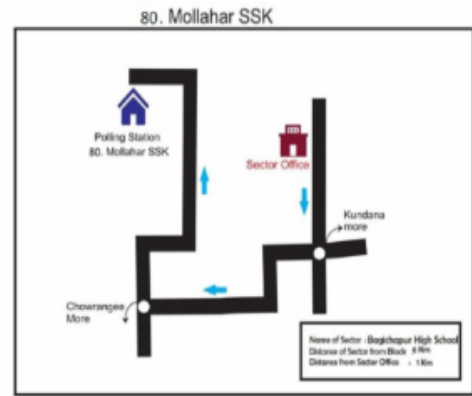

নির্বাচক নিবন্ধন আধিকারিকের স্বাক্ষর

Nazri Naksha

Google Map View

Polling Station Building Front View

Polling Station Front View

Cad View

Key MAP View

1	RBT2075950	নাম : রাকেউল আলাম পিতার নাম: আশ মোহাম্মদ বাড়ির নং : n0113 বয়স : 47 লিঙ্গ : পুরুষ	ফটো উপলব্ধ	2	WB/06/035/264324	নাম : সুকিম বেওয়া স্বামীর নাম: হাফিজুদ্দীন আহাম্মেদ বাড়ির নং : n0090 বয়স : 76 লিঙ্গ : মহিলা	ফটো উপলব্ধ	3	WB/06/035/264378	নাম : বানীবালা স্বর্নকার স্বামীর নাম: বিজয় স্বর্নকার বাড়ির নং : n0106 বয়স : 51 লিঙ্গ : মহিলা	ফটো উপলব্ধ
4	LPZ1673011	নাম : রাবেয়া খাতুন স্বামীর নাম: আশিকুদ্দীন সরকার বাড়ির নং : n0112 বয়স : 76 লিঙ্গ : মহিলা	ফটো উপলব্ধ	5	RBT1324706	নাম : লীনা আরজ স্বামীর নাম: মিনোজজামান বাড়ির নং : n0109 বয়স : 31 লিঙ্গ : মহিলা	ফটো উপলব্ধ	6	RBT2398766	নাম : সামসের আক্তা পিতার নাম: হাফিজুদ্দীন আহাম্মেদ বাড়ির নং : n0090 বয়স : 23 লিঙ্গ : পুরুষ	ফটো উপলব্ধ
7	LPZ1745751	নাম : লুৎফর রহমান পিতার নাম: মেহেরু সেখ বাড়ির নং : n0032 বয়স : 46 লিঙ্গ : পুরুষ	ফটো উপলব্ধ	8	RBT1989946	নাম : বেবি খাতুন পিতার নাম: নূরুল হক বাড়ির নং : n0080 বয়স : 56 লিঙ্গ : মহিলা	ফটো উপলব্ধ	9	RBT2618080	নাম : সালেমা বেগম স্বামীর নাম: আফসার আলী বাড়ির নং : n0082 বয়স : 71 লিঙ্গ : মহিলা	ফটো উপলব্ধ
10	LPZ2761666	নাম : হাজিরুল ইসলাম পিতার নাম: নূরুল ইসলাম বাড়ির নং : n0043 বয়স : 36 লিঙ্গ : পুরুষ	ফটো উপলব্ধ	11	WB/06/035/264969	নাম : আরুজা খাতুন স্বামীর নাম: ডহরুদ্দীন রহমান বাড়ির নং : n0073 বয়স : 76 লিঙ্গ : মহিলা	ফটো উপলব্ধ	12	RBT2185676	নাম : সুরাইয়া বেগম স্বামীর নাম: আনারুল ইসলাম বাড়ির নং : n0059 বয়স : 62 লিঙ্গ : মহিলা	ফটো উপলব্ধ
13	RBT0222968	নাম : মানিকুল ইসলাম পিতার নাম: আব্দুল লতিফ বাড়ির নং : n0063 বয়স : 40 লিঙ্গ : পুরুষ	ফটো উপলব্ধ	14	RBT2009322	নাম : আজিজুর রহমান পিতার নাম: আশ মোহাম্মদ বাড়ির নং : n0109 বয়স : 55 লিঙ্গ : পুরুষ	ফটো উপলব্ধ	15	WB/06/035/264235	নাম : আবেদা খাতুন স্বামীর নাম: আশ মোহাম্মদ বাড়ির নং : n0114 বয়স : 79 লিঙ্গ : মহিলা	ফটো উপলব্ধ
16	RBT1548593	নাম : বেরিনা সুলতানা পিতার নাম: আসরাফ হোসেন বাড়ির নং : n0133 বয়স : 29 লিঙ্গ : মহিলা	ফটো উপলব্ধ	17	LPZ2080018	নাম : আরুফা বেগম স্বামীর নাম: আজিজুর আলী বাড়ির নং : n0100 বয়স : 41 লিঙ্গ : মহিলা	ফটো উপলব্ধ	18	RBT0998146	নাম : রেজাউল আলম পিতার নাম: আজিজুর রহমান বাড়ির নং : n0109 বয়স : 31 লিঙ্গ : পুরুষ	ফটো উপলব্ধ
19	RBT0222844	নাম : আনারুল ইসলাম পিতার নাম: আবেদ বাড়ির নং : n0094 বয়স : 37 লিঙ্গ : পুরুষ	ফটো উপলব্ধ	20	RBT2118396	নাম : জাহেরা খাতুন পিতার নাম: বাদরু মোল্লা বাড়ির নং : n0094 বয়স : 61 লিঙ্গ : মহিলা	ফটো উপলব্ধ	21	RBT1436393	নাম : নাজিমা খাতুন স্বামীর নাম: মুহম্মদ কারিম রান্ন বাড়ির নং : n0065 বয়স : 35 লিঙ্গ : মহিলা	ফটো উপলব্ধ
22	RBT2075935	নাম : আনসুরা খাতুন স্বামীর নাম: রাকেউল আলম বাড়ির নং : n0113 বয়স : 49 লিঙ্গ : মহিলা	ফটো উপলব্ধ	23	RBT1683473	নাম : আনোয়ার হোসেন পিতার নাম: আজিজুর রহমান বাড়ির নং : n0109 বয়স : 28 লিঙ্গ : পুরুষ	ফটো উপলব্ধ	24	WB/06/035/264545	নাম : মমেনা খাতুন স্বামীর নাম: আফসার আলী বাড়ির নং : n0100 বয়স : 51 লিঙ্গ : মহিলা	ফটো উপলব্ধ
25	RBT0917906	নাম : সাজাহান আক্তা পিতার নাম: হাফিজুদ্দীন সরকার বাড়ির নং : n0108 বয়স : 39 লিঙ্গ : পুরুষ	ফটো উপলব্ধ	26	RBT0998120	নাম : সাহাবুদ্দিন সরকার পিতার নাম: আশিকুদ্দীন সরকার বাড়ির নং : n0112 বয়স : 38 লিঙ্গ : পুরুষ	ফটো উপলব্ধ	27	RBT1548585	নাম : মিমতারা খাতুন পিতার নাম: মোজাম্মেল হক বাড়ির নং : n0132 বয়স : 31 লিঙ্গ : মহিলা	ফটো উপলব্ধ
28	RBT2118388	নাম : হামেলা খাতুন স্বামীর নাম: সরিফ দাদীন মোল্লা বাড়ির নং : n0093 বয়স : 66 লিঙ্গ : মহিলা	ফটো উপলব্ধ	29	LPZ2702413	নাম : রোসনেয়ারা খাতুন স্বামীর নাম: মনিরুল ইসলাম বাড়ির নং : n0040 বয়স : 38 লিঙ্গ : মহিলা	ফটো উপলব্ধ	30	RBT2158020	নাম : আসরা বেগম স্বামীর নাম: মমিজুদ্দীন আহাম্মেদ বাড়ির নং : n0018 বয়স : 66 লিঙ্গ : মহিলা	ফটো উপলব্ধ