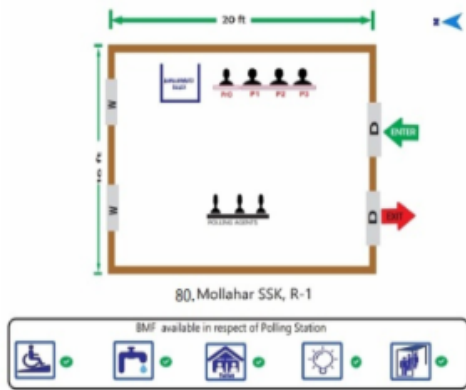

নির্বাচক নিবন্ধন আধিকারিকের স্বাক্ষর

Nazri Naksha

Google Map View

Polling Station Building Front View

Polling Station Front View

Cad View

Key MAP View

1	RBT2075950	নাম : রাকেউল আলাম পিতার নাম: আশ মোহাম্মদ বাড়ির নং : n0113 বয়স : 47 লিঙ্গ : পুরুষ	ফটো উপলব্ধ	2	WB/06/035/264324	নাম : সুকিম বেওয়া স্বামীর নাম: হাফিজুদ্দীন আহাম্মেদ বাড়ির নং : n0090 বয়স : 76 লিঙ্গ : মহিলা	ফটো উপলব্ধ	3	WB/06/035/264378	নাম : বানীবালা স্বর্নকার স্বামীর নাম: বিজয় স্বর্নকার বাড়ির নং : n0106 বয়স : 51 লিঙ্গ : মহিলা	ফটো উপলব্ধ
4	LPZ1673011	নাম : রাবেয়া খাতুন স্বামীর নাম: আশিকুদ্দীন সরকার বাড়ির নং : n0112 বয়স : 76 লিঙ্গ : মহিলা	ফটো উপলব্ধ	5	RBT1324706	নাম : লীনা আরজ স্বামীর নাম: মিনোজজামান বাড়ির নং : n0109 বয়স : 31 লিঙ্গ : মহিলা	ফটো উপলব্ধ	6	RBT2398766	নাম : সামসের আক্তা পিতার নাম: হাফিজুদ্দীন আহাম্মেদ বাড়ির নং : n0090 বয়স : 23 লিঙ্গ : পুরুষ	ফটো উপলব্ধ
7	LPZ1745751	নাম : লুৎফর রহমান পিতার নাম: মেহেরু সেখ বাড়ির নং : n0032 বয়স : 46 লিঙ্গ : পুরুষ	ফটো উপলব্ধ	8	RBT1989946	নাম : বেবি খাতুন পিতার নাম: নূরুল হক বাড়ির নং : n0080 বয়স : 56 লিঙ্গ : মহিলা	ফটো উপলব্ধ	9	RBT2618080	নাম : সালেমা বেগম স্বামীর নাম: আফসার আলী বাড়ির নং : n0082 বয়স : 71 লিঙ্গ : মহিলা	ফটো উপলব্ধ
10	LPZ2761666	নাম : হাজিরুল ইসলাম পিতার নাম: নূরুল ইসলাম বাড়ির নং : n0043 বয়স : 36 লিঙ্গ : পুরুষ	ফটো উপলব্ধ	11	WB/06/035/264969	নাম : আরুজা খাতুন স্বামীর নাম: ডহরুদ্দীন রহমান বাড়ির নং : n0073 বয়স : 76 লিঙ্গ : মহিলা	ফটো উপলব্ধ	12	RBT2185676	নাম : সুরাইয়া বেগম স্বামীর নাম: আনারুল ইসলাম বাড়ির নং : n0059 বয়স : 62 লিঙ্গ : মহিলা	ফটো উপলব্ধ
13	RBT0222968	নাম : মানিকুল ইসলাম পিতার নাম: আব্দুল লতিফ বাড়ির নং : n0063 বয়স : 40 লিঙ্গ : পুরুষ	ফটো উপলব্ধ	14	RBT2009322	নাম : আজিজুর রহমান পিতার নাম: আশ মোহাম্মদ বাড়ির নং : n0109 বয়স : 55 লিঙ্গ : পুরুষ	ফটো উপলব্ধ	15	WB/06/035/264235	নাম : আবেদা খাতুন স্বামীর নাম: আশ মোহাম্মদ বাড়ির নং : n0114 বয়স : 79 লিঙ্গ : মহিলা	ফটো উপলব্ধ
16	RBT1548593	নাম : বেরিনা সুলতানা পিতার নাম: আসরাফ হোসেন বাড়ির নং : n0133 বয়স : 29 লিঙ্গ : মহিলা	ফটো উপলব্ধ	17	LPZ2080018	নাম : আরুফা বেগম স্বামীর নাম: আজিজুর আলী বাড়ির নং : n0100 বয়স : 41 লিঙ্গ : মহিলা	ফটো উপলব্ধ	18	RBT0998146	নাম : রেজাউল আলম পিতার নাম: আজিজুর রহমান বাড়ির নং : n0109 বয়স : 31 লিঙ্গ : পুরুষ	ফটো উপলব্ধ
19	RBT0222844	নাম : আনারুল ইসলাম পিতার নাম: আবেদ বাড়ির নং : n0094 বয়স : 37 লিঙ্গ : পুরুষ	ফটো উপলব্ধ	20	RBT2118396	নাম : জাহেরা খাতুন পিতার নাম: বাদরু মোল্লা বাড়ির নং : n0094 বয়স : 61 লিঙ্গ : মহিলা	ফটো উপলব্ধ	21	RBT1436393	নাম : নাজিমা খাতুন স্বামীর নাম: মুহম্মদ কারিম রান্ন বাড়ির নং : n0065 বয়স : 35 লিঙ্গ : মহিলা	ফটো উপলব্ধ
22	RBT2075935	নাম : আনসুরা খাতুন স্বামীর নাম: রাকেউল আলম বাড়ির নং : n0113 বয়স : 49 লিঙ্গ : মহিলা	ফটো উপলব্ধ	23	RBT1683473	নাম : আনোয়ার হোসেন পিতার নাম: আজিজুর রহমান বাড়ির নং : n0109 বয়স : 28 লিঙ্গ : পুরুষ	ফটো উপলব্ধ	24	WB/06/035/264545	নাম : মমেনা খাতুন স্বামীর নাম: আফসার আলী বাড়ির নং : n0100 বয়স : 51 লিঙ্গ : মহিলা	ফটো উপলব্ধ
25	RBT0917906	নাম : সাজাহান আক্তা পিতার নাম: হাফিজুদ্দীন সরকার বাড়ির নং : n0108 বয়স : 39 লিঙ্গ : পুরুষ	ফটো উপলব্ধ	26	RBT0998120	নাম : সাহাবুদ্দিন সরকার পিতার নাম: আশিকুদ্দীন সরকার বাড়ির নং : n0112 বয়স : 38 লিঙ্গ : পুরুষ	ফটো উপলব্ধ	27	RBT1548585	নাম : মিমতারা খাতুন পিতার নাম: মোজাম্মেল হক বাড়ির নং : n0132 বয়স : 31 লিঙ্গ : মহিলা	ফটো উপলব্ধ
28	RBT2118388	নাম : হামেলা খাতুন স্বামীর নাম: সরিফ দাদীন মোল্লা বাড়ির নং : n0093 বয়স : 66 লিঙ্গ : মহিলা	ফটো উপলব্ধ	29	LPZ2702413	নাম : রোসনেয়ারা খাতুন স্বামীর নাম: মনিরুল ইসলাম বাড়ির নং : n0040 বয়স : 38 লিঙ্গ : মহিলা	ফটো উপলব্ধ	30	RBT2158020	নাম : আসরা বেগম স্বামীর নাম: মমিজুদ্দীন আহাম্মেদ বাড়ির নং : n0018 বয়স : 66 লিঙ্গ : মহিলা	ফটো উপলব্ধ