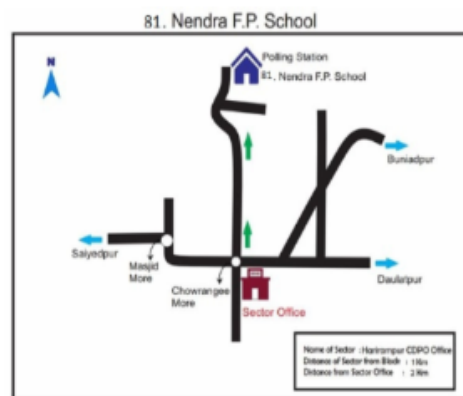

Key MAP View