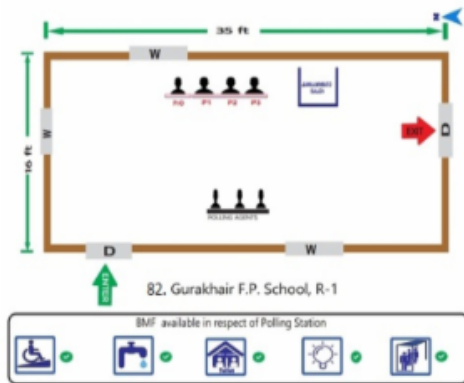

নির্বাচক নিবন্ধন আধিকারিকের স্বাক্ষর

Nazri Naksha

Google Map View

Polling Station Building Front View

Polling Station Front View

Cad View

Key MAP View

1 নাম : তসিমিন বেওয়া স্বামীর নাম: আবদুল কাদের বাড়ির নং : n0001 বয়স : 69 লিঙ্গ : মহিলা ফটো উপলব্ধ	WB/06/035/288485	2 নাম : খতেজা বিবি স্বামীর নাম: খুশিরুদ্দিন সরকার বাড়ির নং : n0220 বয়স : 66 লিঙ্গ : মহিলা ফটো উপলব্ধ	RBT2157758	3 নাম : জয়নাল হোসেন পিতার নাম: সাবুর মহাম্মদ বাড়ির নং : n0212 বয়স : 36 লিঙ্গ : পুরুষ ফটো উপলব্ধ	LPZ2764504
4 নাম : রোজিনা হেমরম স্বামীর নাম: চন্দন সরেন বাড়ির নং : n0299 বয়স : 36 লিঙ্গ : মহিলা ফটো উপলব্ধ	RBT1684026	5 নাম : গোলাব রান্না পিতার নাম: রেজাউল করিম বাড়ির নং : এন0299 বয়স : 29 লিঙ্গ : পুরুষ ফটো উপলব্ধ	RBT1940014	6 নাম : মোবারক হোসেন পিতার নাম: সাবুর মহাম্মদ বাড়ির নং : n0211 বয়স : 38 লিঙ্গ : পুরুষ ফটো উপলব্ধ	LPZ2764405
7 নাম : তাজমিরা খাতুন স্বামীর নাম: মোবারক হোসেন বাড়ির নং : n0301 বয়স : 31 লিঙ্গ : মহিলা ফটো উপলব্ধ	RBT1684042	8 নাম : ফিরোজা খাতুন স্বামীর নাম: সাজিদ হোসেন বাড়ির নং : n0300 বয়স : 37 লিঙ্গ : মহিলা ফটো উপলব্ধ	RBT1684034	9 নাম : মতিউর রহমান পিতার নাম: বাশিরুদ্দিন আহমেদ বাড়ির নং : n0232 বয়স : 41 লিঙ্গ : পুরুষ ফটো উপলব্ধ	LPZ2764454
10 নাম : রুপসেনা বিবি স্বামীর নাম: নূর মহাম্মদ বাড়ির নং : n0195 বয়স : 47 লিঙ্গ : মহিলা ফটো উপলব্ধ	LPZ1672468	11 নাম : ফেরজা খাতুন স্বামীর নাম: সেলীম মোল্লা বাড়ির নং : n0239 বয়স : 37 লিঙ্গ : মহিলা ফটো উপলব্ধ	RBT1221993	12 নাম : শ্বেহলা সবনম পিতার নাম: রজব আলী বাড়ির নং : 141 বয়স : 32 লিঙ্গ : মহিলা ফটো উপলব্ধ	RBT1221530
13 নাম : সবেনা বিবি স্বামীর নাম: সালেমান মিঞা বাড়ির নং : n0273 বয়স : 72 লিঙ্গ : মহিলা ফটো উপলব্ধ	RBT2591816	14 নাম : হুসনা বিবি স্বামীর নাম: রেজাউল করিম বাড়ির নং : n0279 বয়স : 61 লিঙ্গ : মহিলা ফটো উপলব্ধ	WB/06/035/288084	15 নাম : জাসমিন আরা খাতুন স্বামীর নাম: জয়নাল হোসেন বাড়ির নং : n0213 বয়স : 33 লিঙ্গ : মহিলা ফটো উপলব্ধ	RBT1548924
16 নাম : তালু হেমরম স্বামীর নাম: রামীয়ান কিস্কু বাড়ির নং : n0258 বয়স : 32 লিঙ্গ : মহিলা ফটো উপলব্ধ	RBT1222041	17 নাম : সুলেখা খাতুন স্বামীর নাম: আব্দুল সামাদ বাড়ির নং : n0274 বয়স : 44 লিঙ্গ : মহিলা ফটো উপলব্ধ	LPZ2298156	18 নাম : রেহেনা খাতুন পিতার নাম: কুতুবুদ্দিন সরকার বাড়ির নং : n0216 বয়স : 48 লিঙ্গ : মহিলা ফটো উপলব্ধ	LPZ1673771
19 নাম : আইয়ুব আলি পিতার নাম: হুসেন মিঞা বাড়ির নং : n0199 বয়স : 34 লিঙ্গ : পুরুষ ফটো উপলব্ধ	RBT1000629	20 নাম : রেবীকা ইসলাম স্বামীর নাম: সরফরাজ হোসেন বাড়ির নং : n0289 বয়স : 35 লিঙ্গ : মহিলা ফটো উপলব্ধ	RBT1175025	21 নাম : রেজাউল করিম পিতার নাম: বাশিরুদ্দিন বাড়ির নং : n0291 বয়স : 67 লিঙ্গ : পুরুষ ফটো উপলব্ধ	WB/06/035/288002
22 নাম : নূরজাহান বেওয়া স্বামীর নাম: বাশিরুদ্দিন বাড়ির নং : n0269 বয়স : 72 লিঙ্গ : মহিলা ফটো উপলব্ধ	WB/06/035/288334	23 নাম : নূরনহার বিবি স্বামীর নাম: পুশিদার রহমান বাড়ির নং : n0243 বয়স : 51 লিঙ্গ : মহিলা ফটো উপলব্ধ	WB/06/035/288287	24 নাম : রোহিমা খাতুন স্বামীর নাম: ওয়াহিদ আলী বাড়ির নং : n0194 বয়স : 35 লিঙ্গ : মহিলা ফটো উপলব্ধ	RBT1222538
25 নাম : সবিতা ওরাও(সুরদার ) স্বামীর নাম: জয়ন্ত সদার বাড়ির নং : n0296 বয়স : 28 লিঙ্গ : মহিলা ফটো উপলব্ধ	RBT1753672	26 নাম : রিজ্জামাম পিতার নাম: নূরুল জামাল বাড়ির নং : এন0133 বয়স : 22 লিঙ্গ : পুরুষ ফটো উপলব্ধ	RBT2431310	27 নাম : সুমতি টুডু স্বামীর নাম: পুরুশ কিস্কু বাড়ির নং : n0257 বয়স : 31 লিঙ্গ : মহিলা ফটো উপলব্ধ	RBT1222074
28 নাম : ইসমা বিবি স্বামীর নাম: মুক্তার হোসেন বাড়ির নং : এন0292 বয়স : 36 লিঙ্গ : মহিলা ফটো উপলব্ধ	KSL4816641	29 নাম : মঞ্জুর আহমেদ পিতার নাম: বাশিরুদ্দিন আহমেদ বাড়ির নং : n0236 বয়স : 38 লিঙ্গ : পুরুষ ফটো উপলব্ধ	LPZ2764470	30 নাম : রফিকুদ্দিন সরকার পিতার নাম: সৈয়দ বাশিরুদ্দিন সরকার বাড়ির নং : n0270 বয়স : 57 লিঙ্গ : পুরুষ ফটো উপলব্ধ	RBT2606762