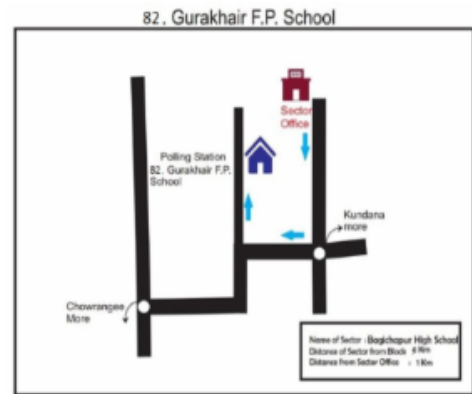

Key MAP View