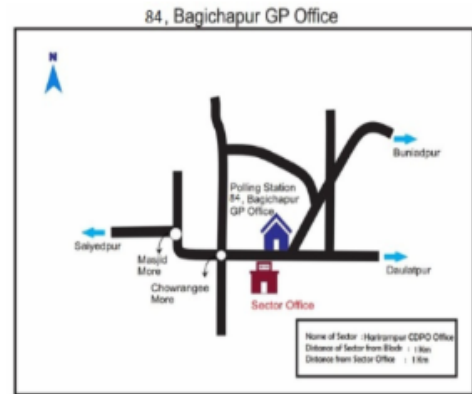

Key MAP View