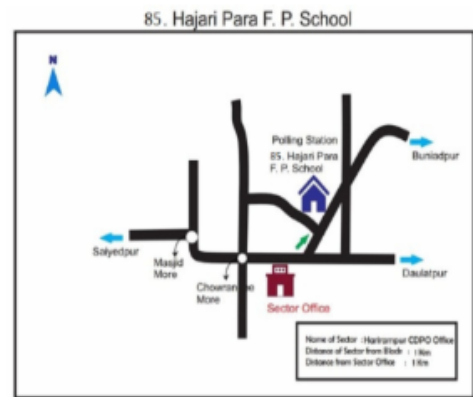

Key MAP View