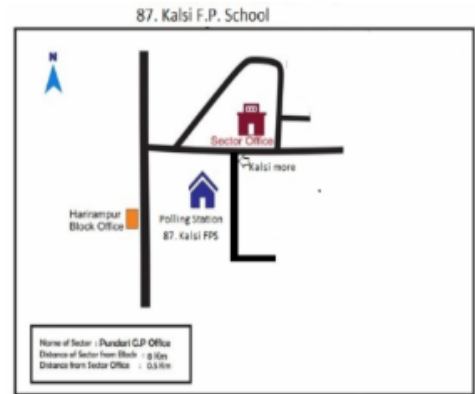

Key MAP View