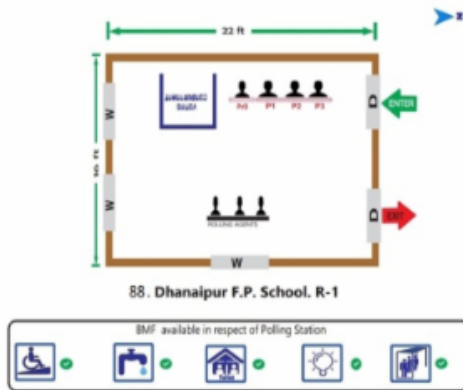

নির্বাচক নিবন্ধন আধিকারিকের স্বাক্ষর

Nazri Naksha

Google Map View

Polling Station Building Front View

Polling Station Front View

Cad View

Key MAP View

1 নাম : মমেনা খাতুন স্বামীর নাম : রুহুল সেক বাড়ির নং : n0052 বয়স : 56 লিঙ্গ : মহিলা ফটো উপলব্ধ	WB/06/035/297290	2 নাম : আবদুল মাজীদ পিতার নাম : বুধু সেক বাড়ির নং : n0003 বয়স : 33 লিঙ্গ : পুরুষ ফটো উপলব্ধ	RBT1224336	3 নাম : ফলেজা বিবি স্বামীর নাম : বাহারদ্দিন মোল্লা বাড়ির নং : n0061 বয়স : 56 লিঙ্গ : মহিলা ফটো উপলব্ধ	RBT2610285
4 নাম : হবিবুর রহমান মায়ের নাম : ইছামিন বেওয়া বাড়ির নং : n0045 বয়স : 49 লিঙ্গ : পুরুষ ফটো উপলব্ধ	LPZ2659720	5 নাম : মাসেদুর রহমান মায়ের নাম : খালেদা বাড়ির নং : n0061 বয়স : 43 লিঙ্গ : পুরুষ ফটো উপলব্ধ	LPZ2299808	6 নাম : এস্তাজুল সেখ পিতার নাম : খালেদ সেখ বাড়ির নং : n0004 বয়স : 36 লিঙ্গ : পুরুষ ফটো উপলব্ধ	LPZ2765675
7 নাম : আমির সেখ মায়ের নাম : মার্জিনা বিবি বাড়ির নং : এন0041 বয়স : 25 লিঙ্গ : পুরুষ ফটো উপলব্ধ	RBT1945641	8 নাম : মজিরদ্দিন রহমান পিতার নাম : হবিবুর রহমান বাড়ির নং : এন0045 বয়স : 23 লিঙ্গ : পুরুষ ফটো উপলব্ধ	RBT2338176	9 নাম : রেকসোনা খাতুন স্বামীর নাম : আমির রহমান বাড়ির নং : এন0025 বয়স : 46 লিঙ্গ : মহিলা ফটো উপলব্ধ	RBT1003144
10 নাম : তসিমিন বিবি স্বামীর নাম : মজাহার সেখ বাড়ির নং : n0062 বয়স : 61 লিঙ্গ : মহিলা ফটো উপলব্ধ	WB/06/035/297124	11 নাম : মাফুরা বেওয়া স্বামীর নাম : মহম্মদ কাশেম বাড়ির নং : n0008 বয়স : 61 লিঙ্গ : মহিলা ফটো উপলব্ধ	RBT2543692	12 নাম : কফুরা খাতুন স্বামীর নাম : জাকির হোসেন বাড়ির নং : এন0217 বয়স : 35 লিঙ্গ : মহিলা ফটো উপলব্ধ	RDT1192137
13 নাম : সীমা খাতুন মায়ের নাম : তানজিনা বেওয়া বাড়ির নং : এন0047 বয়স : 25 লিঙ্গ : মহিলা ফটো উপলব্ধ	RBT1946409	14 নাম : আসিদুর রহমান পিতার নাম : আনিসুর রহমান বাড়ির নং : এন0020 বয়স : 26 লিঙ্গ : পুরুষ ফটো উপলব্ধ	RBT1948405	15 নাম : মোস্তাফিজুর মোল্লা মায়ের নাম : ফলেজা বিবি বাড়ির নং : এন0066 বয়স : 36 লিঙ্গ : পুরুষ ফটো উপলব্ধ	RBT1946003
16 নাম : বেলাল আকবর পিতার নাম : কামরুজ্জামান বাড়ির নং : n0008 বয়স : 37 লিঙ্গ : পুরুষ ফটো উপলব্ধ	RBT1003961	17 নাম : ফিরোজা বিবি স্বামীর নাম : এমদাদুল হক বাড়ির নং : n0051 বয়স : 44 লিঙ্গ : মহিলা ফটো উপলব্ধ	LPZ2090835	18 নাম : মর্জিনা বিবি স্বামীর নাম : রহিম সেখ বাড়ির নং : n0069 বয়স : 43 লিঙ্গ : মহিলা ফটো উপলব্ধ	LPZ2090231
19 নাম : রমজানি বিবি স্বামীর নাম : মফিজদ্দিন মোল্লা বাড়ির নং : n0020 বয়স : 66 লিঙ্গ : মহিলা ফটো উপলব্ধ	RBT2461945	20 নাম : সোনালী খাতুন স্বামীর নাম : আবদুল মজিদ বাড়ির নং : ধনাইপুর বয়স : 25 লিঙ্গ : মহিলা ফটো উপলব্ধ	RBT2480598	21 নাম : মোহেরু শেখ মায়ের নাম : জারিনা বেওয়া বাড়ির নং : n0041 বয়স : 38 লিঙ্গ : পুরুষ ফটো উপলব্ধ	RBT1324383
22 নাম : মহাঃ মকসেদুর পিতার নাম : খালেদ সেখ বাড়ির নং : n0004 বয়স : 40 লিঙ্গ : পুরুষ ফটো উপলব্ধ	RBT0262030	23 নাম : নিরফুল বিবি স্বামীর নাম : মাজেদুর রহমান বাড়ির নং : n0046 বয়স : 57 লিঙ্গ : মহিলা ফটো উপলব্ধ	WB/06/035/297268	24 নাম : মেনজারুল সেখ পিতার নাম : রহিম সেখ বাড়ির নং : n0057 বয়স : 23 লিঙ্গ : পুরুষ ফটো উপলব্ধ	RBT2293470
# 25 নাম : জেসমিন আরা বেগম স্বামীর নাম : রবিউল মিয়া বাড়ির নং : n0032 বয়স : 33 লিঙ্গ : মহিলা ফটো উপলব্ধ	RBT1550672	26 নাম : আনোয়ার হোসেন পিতার নাম : আজিজুর রহমান বাড়ির নং : n0024 বয়স : 48 লিঙ্গ : পুরুষ ফটো উপলব্ধ	LPZ1671882	27 নাম : রহিম সেখ পিতার নাম : ফরমান সেখ বাড়ির নং : n0057 বয়স : 45 লিঙ্গ : পুরুষ ফটো উপলব্ধ	LPZ1672021
28 নাম : আনিসুর রহমান পিতার নাম : মফিজদ্দিন মোল্লা বাড়ির নং : n0020 বয়স : 53 লিঙ্গ : পুরুষ ফটো উপলব্ধ	RBT2278711	29 নাম : শেরিনা বিবি স্বামীর নাম : মফিজদ্দিন সিকদার বাড়ির নং : n0008 বয়স : 65 লিঙ্গ : মহিলা ফটো উপলব্ধ	RBT2487874	30 নাম : আলেয়া বিবি স্বামীর নাম : আনিসুর মোল্লা বাড়ির নং : n0020 বয়স : 49 লিঙ্গ : মহিলা ফটো উপলব্ধ	WB/06/035/297198