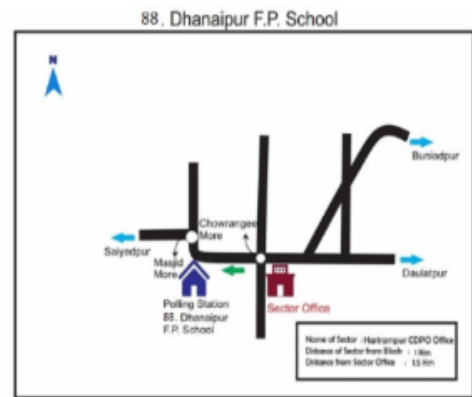

নির্বাচক নিবন্ধন আধিকারিকের স্বাক্ষর

Nazri Naksha

Google Map View

Polling Station Building Front View

Polling Station Front View

Cad View

Key MAP View

1 নাম : মমেনা খাতুন স্বামীর নাম : রুহুল সেক বাড়ির নং : n0052 বয়স : 56 লিঙ্গ : মহিলা ফটো উপলব্ধ	WB/06/035/297290	2 নাম : আবদুল মাজীদ পিতার নাম : বুধু সেক বাড়ির নং : n0003 বয়স : 33 লিঙ্গ : পুরুষ ফটো উপলব্ধ	RBT1224336	3 নাম : ফলেজা বিবি স্বামীর নাম : বাহারদ্দিন মোল্লা বাড়ির নং : n0061 বয়স : 56 লিঙ্গ : মহিলা ফটো উপলব্ধ	RBT2610285
4 নাম : হবিবুর রহমান মায়ের নাম : ইছামিন বেওয়া বাড়ির নং : n0045 বয়স : 49 লিঙ্গ : পুরুষ ফটো উপলব্ধ	LPZ2659720	5 নাম : মাসেদুর রহমান মায়ের নাম : খালেদা বাড়ির নং : n0061 বয়স : 43 লিঙ্গ : পুরুষ ফটো উপলব্ধ	LPZ2299808	6 নাম : এস্তাজুল সেখ পিতার নাম : খালেদ সেখ বাড়ির নং : n0004 বয়স : 36 লিঙ্গ : পুরুষ ফটো উপলব্ধ	LPZ2765675
7 নাম : আমির সেখ মায়ের নাম : মার্জিনা বিবি বাড়ির নং : এন0041 বয়স : 25 লিঙ্গ : পুরুষ ফটো উপলব্ধ	RBT1945641	8 নাম : মজিরদ্দিন রহমান পিতার নাম : হবিবুর রহমান বাড়ির নং : এন0045 বয়স : 23 লিঙ্গ : পুরুষ ফটো উপলব্ধ	RBT2338176	9 নাম : রেকসোনা খাতুন স্বামীর নাম : আমির রহমান বাড়ির নং : এন0025 বয়স : 46 লিঙ্গ : মহিলা ফটো উপলব্ধ	RBT1003144
10 নাম : তসিমিন বিবি স্বামীর নাম : মজাহার সেখ বাড়ির নং : n0062 বয়স : 61 লিঙ্গ : মহিলা ফটো উপলব্ধ	WB/06/035/297124	11 নাম : মাফুরা বেওয়া স্বামীর নাম : মহম্মদ কাশেম বাড়ির নং : n0008 বয়স : 61 লিঙ্গ : মহিলা ফটো উপলব্ধ	RBT2543692	12 নাম : কফুরা খাতুন স্বামীর নাম : জাকির হোসেন বাড়ির নং : এন0217 বয়স : 35 লিঙ্গ : মহিলা ফটো উপলব্ধ	RDT1192137
13 নাম : সীমা খাতুন মায়ের নাম : তানজিনা বেওয়া বাড়ির নং : এন0047 বয়স : 25 লিঙ্গ : মহিলা ফটো উপলব্ধ	RBT1946409	14 নাম : আসিদুর রহমান পিতার নাম : আনিসুর রহমান বাড়ির নং : এন0020 বয়স : 26 লিঙ্গ : পুরুষ ফটো উপলব্ধ	RBT1948405	15 নাম : মোস্তাফিজুর মোল্লা মায়ের নাম : ফলেজা বিবি বাড়ির নং : এন0066 বয়স : 36 লিঙ্গ : পুরুষ ফটো উপলব্ধ	RBT1946003
16 নাম : বেলাল আকবর পিতার নাম : কামরুজ্জামান বাড়ির নং : n0008 বয়স : 37 লিঙ্গ : পুরুষ ফটো উপলব্ধ	RBT1003961	17 নাম : ফিরোজা বিবি স্বামীর নাম : এমদাদুল হক বাড়ির নং : n0051 বয়স : 44 লিঙ্গ : মহিলা ফটো উপলব্ধ	LPZ2090835	18 নাম : মর্জিনা বিবি স্বামীর নাম : রহিম সেখ বাড়ির নং : n0069 বয়স : 43 লিঙ্গ : মহিলা ফটো উপলব্ধ	LPZ2090231
19 নাম : রমজানি বিবি স্বামীর নাম : মফিজদ্দিন মোল্লা বাড়ির নং : n0020 বয়স : 66 লিঙ্গ : মহিলা ফটো উপলব্ধ	RBT2461945	20 নাম : সোনালী খাতুন স্বামীর নাম : আবদুল মজিদ বাড়ির নং : ধনাইপুর বয়স : 25 লিঙ্গ : মহিলা ফটো উপলব্ধ	RBT2480598	21 নাম : মোহেরু শেখ মায়ের নাম : জারিনা বেওয়া বাড়ির নং : n0041 বয়স : 38 লিঙ্গ : পুরুষ ফটো উপলব্ধ	RBT1324383
22 নাম : মহাঃ মকসেদুর পিতার নাম : খালেদ সেখ বাড়ির নং : n0004 বয়স : 40 লিঙ্গ : পুরুষ ফটো উপলব্ধ	RBT0262030	23 নাম : নিরফুল বিবি স্বামীর নাম : মাজেদুর রহমান বাড়ির নং : n0046 বয়স : 57 লিঙ্গ : মহিলা ফটো উপলব্ধ	WB/06/035/297268	24 নাম : মেনজারুল সেখ পিতার নাম : রহিম সেখ বাড়ির নং : n0057 বয়স : 23 লিঙ্গ : পুরুষ ফটো উপলব্ধ	RBT2293470
# 25 নাম : জেসমিন আরা বেগম স্বামীর নাম : রবিউল মিয়া বাড়ির নং : n0032 বয়স : 33 লিঙ্গ : মহিলা ফটো উপলব্ধ	RBT1550672	26 নাম : আনোয়ার হোসেন পিতার নাম : আজিজুর রহমান বাড়ির নং : n0024 বয়স : 48 লিঙ্গ : পুরুষ ফটো উপলব্ধ	LPZ1671882	27 নাম : রহিম সেখ পিতার নাম : ফরমান সেখ বাড়ির নং : n0057 বয়স : 45 লিঙ্গ : পুরুষ ফটো উপলব্ধ	LPZ1672021
28 নাম : আনিসুর রহমান পিতার নাম : মফিজদ্দিন মোল্লা বাড়ির নং : n0020 বয়স : 53 লিঙ্গ : পুরুষ ফটো উপলব্ধ	RBT2278711	29 নাম : শেরিনা বিবি স্বামীর নাম : মফিজদ্দিন সিকদার বাড়ির নং : n0008 বয়স : 65 লিঙ্গ : মহিলা ফটো উপলব্ধ	RBT2487874	30 নাম : আলেয়া বিবি স্বামীর নাম : আনিসুর মোল্লা বাড়ির নং : n0020 বয়স : 49 লিঙ্গ : মহিলা ফটো উপলব্ধ	WB/06/035/297198