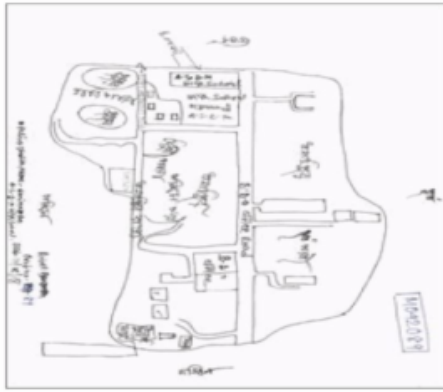

Nazri Naksha