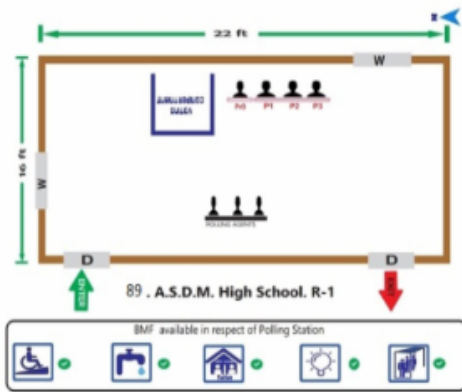

নির্বাচক নিবন্ধন আধিকারিকের স্বাক্ষর

Nazri Naksha

Google Map View

Polling Station Building Front View

Polling Station Front View

Cad View

Key MAP View

1	WB/06/035/297600	নাম : সালেজা খাতুন স্বামীর নাম : সালেমান মিঞা বাড়ির নং : n0056 বয়স : 92 লিঙ্গ : মহিলা	ফটো উপলব্ধ	2	RBT2341386	নাম : রেনুকা খাতুন স্বামীর নাম : মর্জিনা খাতুন বাড়ির নং : এন0041 বয়স : 26 লিঙ্গ : মহিলা	ফটো উপলব্ধ	3	RBT1686484	নাম : সাহিনা খাতুন স্বামীর নাম : সুফিল সরকার বাড়ির নং : n0053 বয়স : 31 লিঙ্গ : মহিলা	ফটো উপলব্ধ
4	WB/06/035/297395	নাম : হামেদা খাতুন স্বামীর নাম : আকাল মোল্লা বাড়ির নং : n0033 বয়স : 58 লিঙ্গ : মহিলা	ফটো উপলব্ধ	5	RBT1121763	নাম : আতিউর রহমান পিতার নাম : আকাল মোল্লা বাড়ির নং : n0033 বয়স : 40 লিঙ্গ : পুরুষ	ফটো উপলব্ধ	6	LPZ2765725	নাম : মঞ্জুর আলম পিতার নাম : সাজিদুল সরকার বাড়ির নং : n0026 বয়স : 39 লিঙ্গ : পুরুষ	ফটো উপলব্ধ
7	RBT1324946	নাম : সুলতানা বিবি স্বামীর নাম : মঞ্জুর আলম বাড়ির নং : n0026 বয়স : 35 লিঙ্গ : মহিলা	ফটো উপলব্ধ	8	RBT2273878	নাম : সাহেব ইসলাম স্বামীর নাম : রুবীনা খাতুন বাড়ির নং : n0039 বয়স : 29 লিঙ্গ : পুরুষ	ফটো উপলব্ধ	9	RBT1686534	নাম : লিলুফা খাতুন স্বামীর নাম : রবিউল ইসলাম বাড়ির নং : n0033 বয়স : 30 লিঙ্গ : মহিলা	ফটো উপলব্ধ
10	RBT1550995	নাম : হামেদুর রহমান পিতার নাম : সাজিদুল মোল্লা বাড়ির নং : n0033 বয়স : 31 লিঙ্গ : পুরুষ	ফটো উপলব্ধ	11	RBT1121557	নাম : অব্বেদা খাতুন পিতার নাম : বলদী মোল্লা বাড়ির নং : n0039 বয়স : 57 লিঙ্গ : মহিলা	ফটো উপলব্ধ	12	RBT0262444	নাম : রুবীনা খাতুন স্বামীর নাম : সরিফ ল মল্লা বাড়ির নং : n0039 বয়স : 50 লিঙ্গ : মহিলা	ফটো উপলব্ধ
13	LPZ1671296	নাম : অব্বেদা খাতুন স্বামীর নাম : সরিফদিন সরকার বাড়ির নং : n0046 বয়স : 59 লিঙ্গ : মহিলা	ফটো উপলব্ধ	14	WB/06/035/297731	নাম : সমবারু সরকার পিতার নাম : সরিফদিন সরকার বাড়ির নং : n0046 বয়স : 51 লিঙ্গ : পুরুষ	ফটো উপলব্ধ	15	RBT2273845	নাম : শাকিল ইসলাম স্বামীর নাম : রুবীনা খাতুন বাড়ির নং : n0039 বয়স : 26 লিঙ্গ : পুরুষ	ফটো উপলব্ধ
16	RBT1002880	নাম : আজমিরা খাতুন স্বামীর নাম : আসরাফুল সরকার বাড়ির নং : n0053 বয়স : 38 লিঙ্গ : মহিলা	ফটো উপলব্ধ	17	RBT1440478	নাম : জয়েল মহাম্মদ পিতার নাম : সাজিদুল সরকার বাড়ির নং : n0026 বয়স : 31 লিঙ্গ : পুরুষ	ফটো উপলব্ধ	18	WB/06/035/297538	নাম : মর্জিনা খাতুন স্বামীর নাম : তাহের মোল্লা বাড়ির নং : n0041 বয়স : 59 লিঙ্গ : মহিলা	ফটো উপলব্ধ
19	RBT1224492	নাম : জাসমিন তালু খাতুন স্বামীর নাম : মর্জিদুল সরকার বাড়ির নং : n0041 বয়স : 34 লিঙ্গ : মহিলা	ফটো উপলব্ধ	20	LPZ2765568	নাম : আরিনা খাতুন স্বামীর নাম : ওয়াকার হোসেন বাড়ির নং : n0190 বয়স : 39 লিঙ্গ : মহিলা	ফটো উপলব্ধ	21	RBT2152221	নাম : শাহজাহান পিতার নাম : মর্জিদুল আহমেদ বাড়ির নং : n0154 বয়স : 54 লিঙ্গ : পুরুষ	ফটো উপলব্ধ
22	RBT1003474	নাম : ইকবাল আলম পিতার নাম : সাজিদুল সরকার বাড়ির নং : n0026 বয়স : 41 লিঙ্গ : পুরুষ	ফটো উপলব্ধ	23	RBT1358894	নাম : আনজুম সুলতানা স্বামীর নাম : ফিরোজ সরকার বাড়ির নং : n0262 বয়স : 32 লিঙ্গ : মহিলা	ফটো উপলব্ধ	24	RBT1224310	নাম : ইজাজ রহমান পিতার নাম : মসিউর রহমান বাড়ির নং : n0051 বয়স : 32 লিঙ্গ : পুরুষ	ফটো উপলব্ধ
25	RBT2556405	নাম : ফরিদা বেগম স্বামীর নাম : শুকু মহাম্মদ বাড়ির নং : n0027 বয়স : 60 লিঙ্গ : মহিলা	ফটো উপলব্ধ	26	RBT1325034	নাম : সাবিনা খাতুন স্বামীর নাম : ইকবাল আলম বাড়ির নং : n0026 বয়স : 37 লিঙ্গ : মহিলা	ফটো উপলব্ধ	27	RBT1224575	নাম : মশিউর আলম পিতার নাম : আকাল মোল্লা বাড়ির নং : n0033 বয়স : 36 লিঙ্গ : পুরুষ	ফটো উপলব্ধ
28	RBT1122209	নাম : সাবেরা খাতুন স্বামীর নাম : লতিফুর রহমান বাড়ির নং : 49 বয়স : 34 লিঙ্গ : মহিলা	ফটো উপলব্ধ	29	WB/06/035/297353	নাম : আসরাফুল সরকার পিতার নাম : সাজিদুল সরকার বাড়ির নং : এন0053 বয়স : 51 লিঙ্গ : পুরুষ	ফটো উপলব্ধ	30	RBT2509305	নাম : রাকেশ সরকার পিতার নাম : আসরাফুল সরকার বাড়ির নং : এন0053 বয়স : 20 লিঙ্গ : পুরুষ	ফটো উপলব্ধ