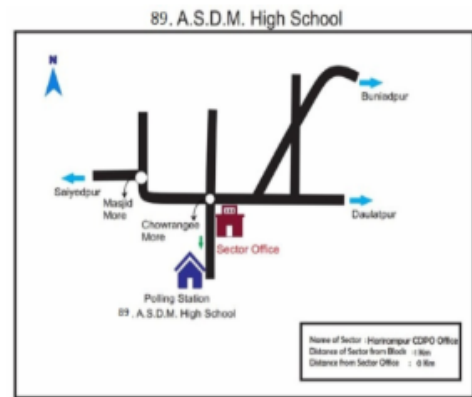

নির্বাচক নিবন্ধন আধিকারিকের স্বাক্ষর

Nazri Naksha

Google Map View

Polling Station Building Front View

Polling Station Front View

Cad View

Key MAP View

1	WB/06/035/297600	নাম : সালেজা খাতুন স্বামীর নাম : সালেমান মিঞা বাড়ির নং : n0056 বয়স : 92 লিঙ্গ : মহিলা	ফটো উপলব্ধ	2	RBT2341386	নাম : রেনুকা খাতুন স্বামীর নাম : মর্জিনা খাতুন বাড়ির নং : এন0041 বয়স : 26 লিঙ্গ : মহিলা	ফটো উপলব্ধ	3	RBT1686484	নাম : সাহিনা খাতুন স্বামীর নাম : সুফিল সরকার বাড়ির নং : n0053 বয়স : 31 লিঙ্গ : মহিলা	ফটো উপলব্ধ
4	WB/06/035/297395	নাম : হামেদা খাতুন স্বামীর নাম : আকাল মোল্লা বাড়ির নং : n0033 বয়স : 58 লিঙ্গ : মহিলা	ফটো উপলব্ধ	5	RBT1121763	নাম : আতিউর রহমান পিতার নাম : আকাল মোল্লা বাড়ির নং : n0033 বয়স : 40 লিঙ্গ : পুরুষ	ফটো উপলব্ধ	6	LPZ2765725	নাম : মঞ্জুর আলম পিতার নাম : সাজিদুল সরকার বাড়ির নং : n0026 বয়স : 39 লিঙ্গ : পুরুষ	ফটো উপলব্ধ
7	RBT1324946	নাম : সুলতানা বিবি স্বামীর নাম : মঞ্জুর আলম বাড়ির নং : n0026 বয়স : 35 লিঙ্গ : মহিলা	ফটো উপলব্ধ	8	RBT2273878	নাম : সাহেব ইসলাম স্বামীর নাম : রুবীনা খাতুন বাড়ির নং : n0039 বয়স : 29 লিঙ্গ : পুরুষ	ফটো উপলব্ধ	9	RBT1686534	নাম : লিলুফা খাতুন স্বামীর নাম : রবিউল ইসলাম বাড়ির নং : n0033 বয়স : 30 লিঙ্গ : মহিলা	ফটো উপলব্ধ
10	RBT1550995	নাম : হামেদুর রহমান পিতার নাম : সাজিদুল মোল্লা বাড়ির নং : n0033 বয়স : 31 লিঙ্গ : পুরুষ	ফটো উপলব্ধ	11	RBT1121557	নাম : অব্বেদা খাতুন পিতার নাম : বলদী মোল্লা বাড়ির নং : n0039 বয়স : 57 লিঙ্গ : মহিলা	ফটো উপলব্ধ	12	RBT0262444	নাম : রুবীনা খাতুন স্বামীর নাম : সরিফ ল মল্লা বাড়ির নং : n0039 বয়স : 50 লিঙ্গ : মহিলা	ফটো উপলব্ধ
13	LPZ1671296	নাম : অব্বেদা খাতুন স্বামীর নাম : সরিফদিন সরকার বাড়ির নং : n0046 বয়স : 59 লিঙ্গ : মহিলা	ফটো উপলব্ধ	14	WB/06/035/297731	নাম : সমবারু সরকার পিতার নাম : সরিফদিন সরকার বাড়ির নং : n0046 বয়স : 51 লিঙ্গ : পুরুষ	ফটো উপলব্ধ	15	RBT2273845	নাম : শাকিল ইসলাম স্বামীর নাম : রুবীনা খাতুন বাড়ির নং : n0039 বয়স : 26 লিঙ্গ : পুরুষ	ফটো উপলব্ধ
16	RBT1002880	নাম : আজমিরা খাতুন স্বামীর নাম : আসরাফুল সরকার বাড়ির নং : n0053 বয়স : 38 লিঙ্গ : মহিলা	ফটো উপলব্ধ	17	RBT1440478	নাম : জয়েল মহাম্মদ পিতার নাম : সাজিদুল সরকার বাড়ির নং : n0026 বয়স : 31 লিঙ্গ : পুরুষ	ফটো উপলব্ধ	18	WB/06/035/297538	নাম : মর্জিনা খাতুন স্বামীর নাম : তাহের মোল্লা বাড়ির নং : n0041 বয়স : 59 লিঙ্গ : মহিলা	ফটো উপলব্ধ
19	RBT1224492	নাম : জাসমিন তালু খাতুন স্বামীর নাম : মর্জিদুল সরকার বাড়ির নং : n0041 বয়স : 34 লিঙ্গ : মহিলা	ফটো উপলব্ধ	20	LPZ2765568	নাম : আরিনা খাতুন স্বামীর নাম : ওয়াকার হোসেন বাড়ির নং : n0190 বয়স : 39 লিঙ্গ : মহিলা	ফটো উপলব্ধ	21	RBT2152221	নাম : শাহজাহান পিতার নাম : মর্জিদুল আহমেদ বাড়ির নং : n0154 বয়স : 54 লিঙ্গ : পুরুষ	ফটো উপলব্ধ
22	RBT1003474	নাম : ইকবাল আলম পিতার নাম : সাজিদুল সরকার বাড়ির নং : n0026 বয়স : 41 লিঙ্গ : পুরুষ	ফটো উপলব্ধ	23	RBT1358894	নাম : আনজুম সুলতানা স্বামীর নাম : ফিরোজ সরকার বাড়ির নং : n0262 বয়স : 32 লিঙ্গ : মহিলা	ফটো উপলব্ধ	24	RBT1224310	নাম : ইজাজ রহমান পিতার নাম : মসিউর রহমান বাড়ির নং : n0051 বয়স : 32 লিঙ্গ : পুরুষ	ফটো উপলব্ধ
25	RBT2556405	নাম : ফরিদা বেগম স্বামীর নাম : শুকু মহাম্মদ বাড়ির নং : n0027 বয়স : 60 লিঙ্গ : মহিলা	ফটো উপলব্ধ	26	RBT1325034	নাম : সাবিনা খাতুন স্বামীর নাম : ইকবাল আলম বাড়ির নং : n0026 বয়স : 37 লিঙ্গ : মহিলা	ফটো উপলব্ধ	27	RBT1224575	নাম : মশিউর আলম পিতার নাম : আকাল মোল্লা বাড়ির নং : n0033 বয়স : 36 লিঙ্গ : পুরুষ	ফটো উপলব্ধ
28	RBT1122209	নাম : সাবেরা খাতুন স্বামীর নাম : লতিফুর রহমান বাড়ির নং : 49 বয়স : 34 লিঙ্গ : মহিলা	ফটো উপলব্ধ	29	WB/06/035/297353	নাম : আসরাফুল সরকার পিতার নাম : সাজিদুল সরকার বাড়ির নং : এন0053 বয়স : 51 লিঙ্গ : পুরুষ	ফটো উপলব্ধ	30	RBT2509305	নাম : রাকেশ সরকার পিতার নাম : আসরাফুল সরকার বাড়ির নং : এন0053 বয়স : 20 লিঙ্গ : পুরুষ	ফটো উপলব্ধ